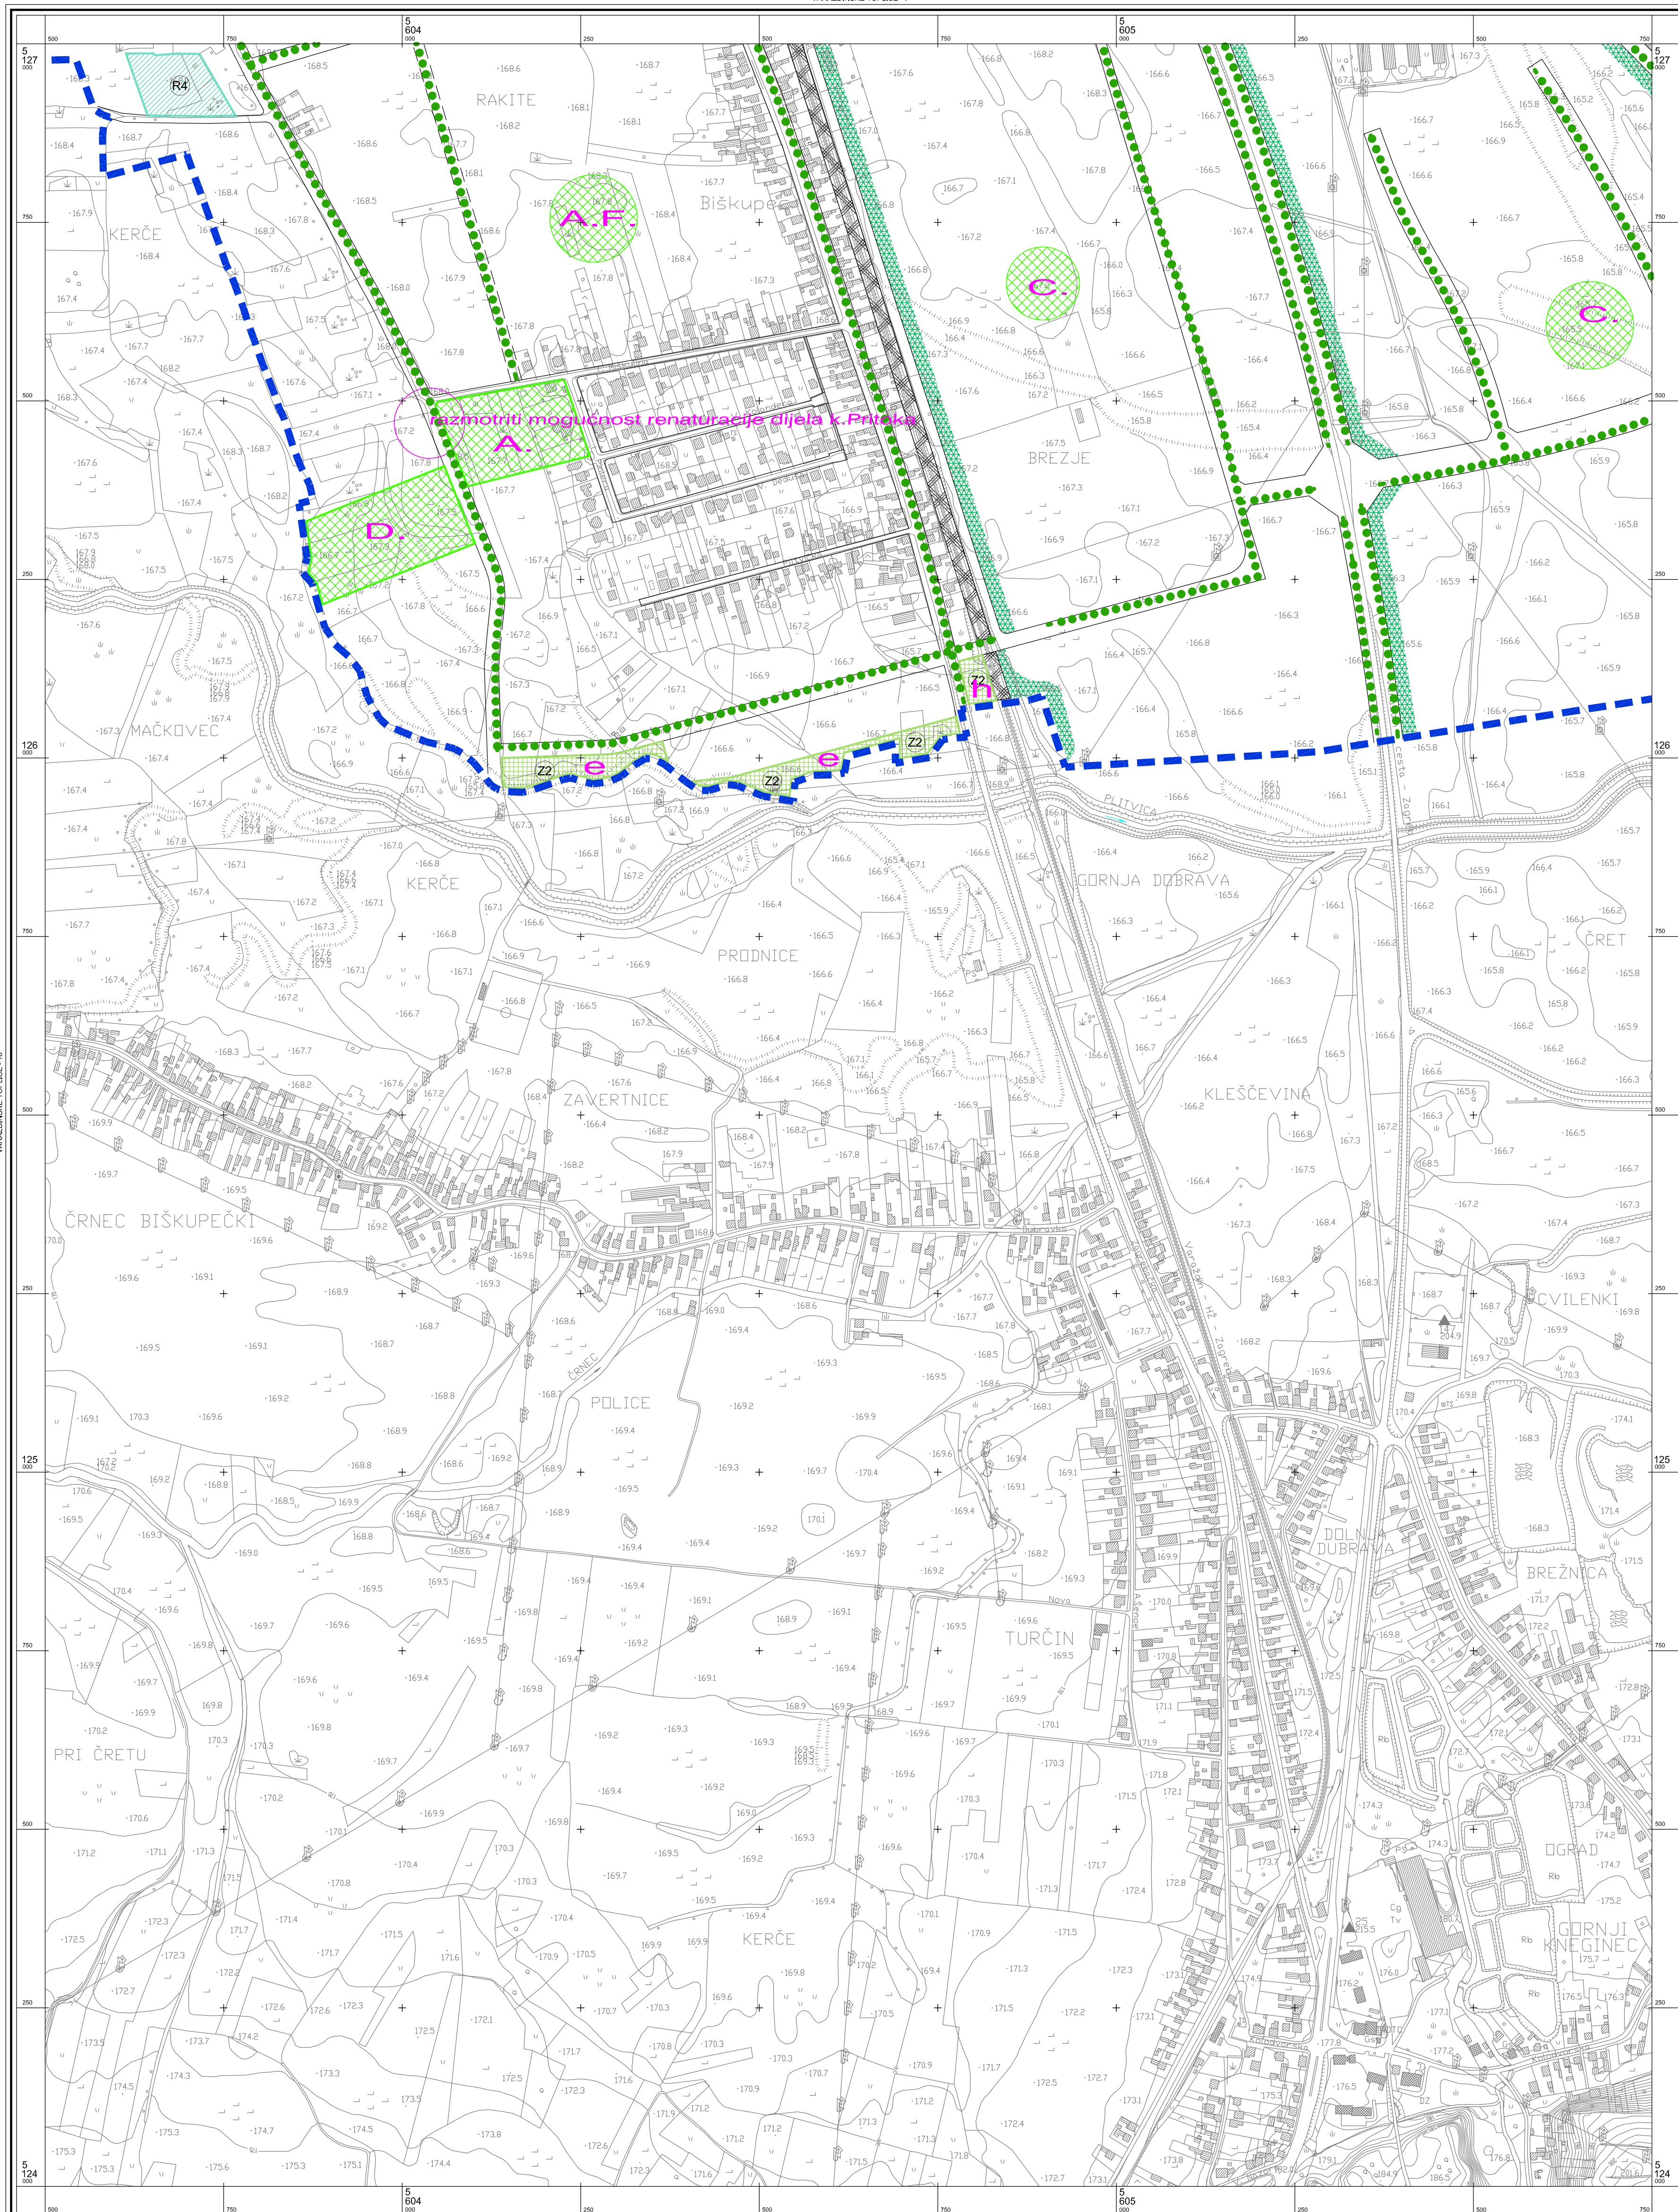

- POTENCIJALNA "ZELENA VEZA" S PJEŠAČKO BIKIKLISTIČKIM STAZAMA
  MOGUĆNOST UREĐENJA ZELENOG TRGA - "SQUARE"-R
  MOGUĆNOST SADNJE ZELENILA U SKLOPU ULICE - DRVOREDI
  PRIJEDLOG ZAŠTIĆENIH POJASEVA VISOKOG ZELENILA NA PRIVATNIM ČESTICAMA
  POSTOJEĆA STABLA NA ZELENIM POVRŠINAMA
  POSTOJEĆI DRVOREDI I STABLA U ULIČNOM KORIDORU
  POSLOVNA NAMJENA U PERIVONJOM ZELENILU
  POSLOVNA NAMJENA U PERIVONJOM ZELENILU
  GROBLJE
  SPOMEN GROBLJE
  VODENE POVRŠINE
  ZONA ŽELJEZNIČNE I ŽELJEZNIČNIH POSTROJENJA
  KORIDOR PROMETNICA
  MOGUĆI KORIDOR PROMETNICA

Table with project details: Šuparija: Varaždinska Grad; Naziv prostornog plana: GENERALNI URBANISTIČKI PLAN GRADA VARAŽDINA; Naziv kartografskog prikaza: PRILOG: 0.4. ZELENI SUSTAV GRADA VARAŽDINA; Broj kartografskog prikaza: 0.4.2.; Mjerilo: 1:5000; Datum: 02.11.2006.; Javna rasprava: 23.11. - 23.12.2006.; Pečat gradskega vijeća: Predsjednica Gradskog vijeća: Dubravka Kanoti dipl.oec.

- KATAstarske OPĆINE
  A. Ka.Biškepec I
  B. K.o.Biškepec II
  C. K.o.Varaždin
  D. K.o.Knežinec
  E. K.o.Sv.Ilija