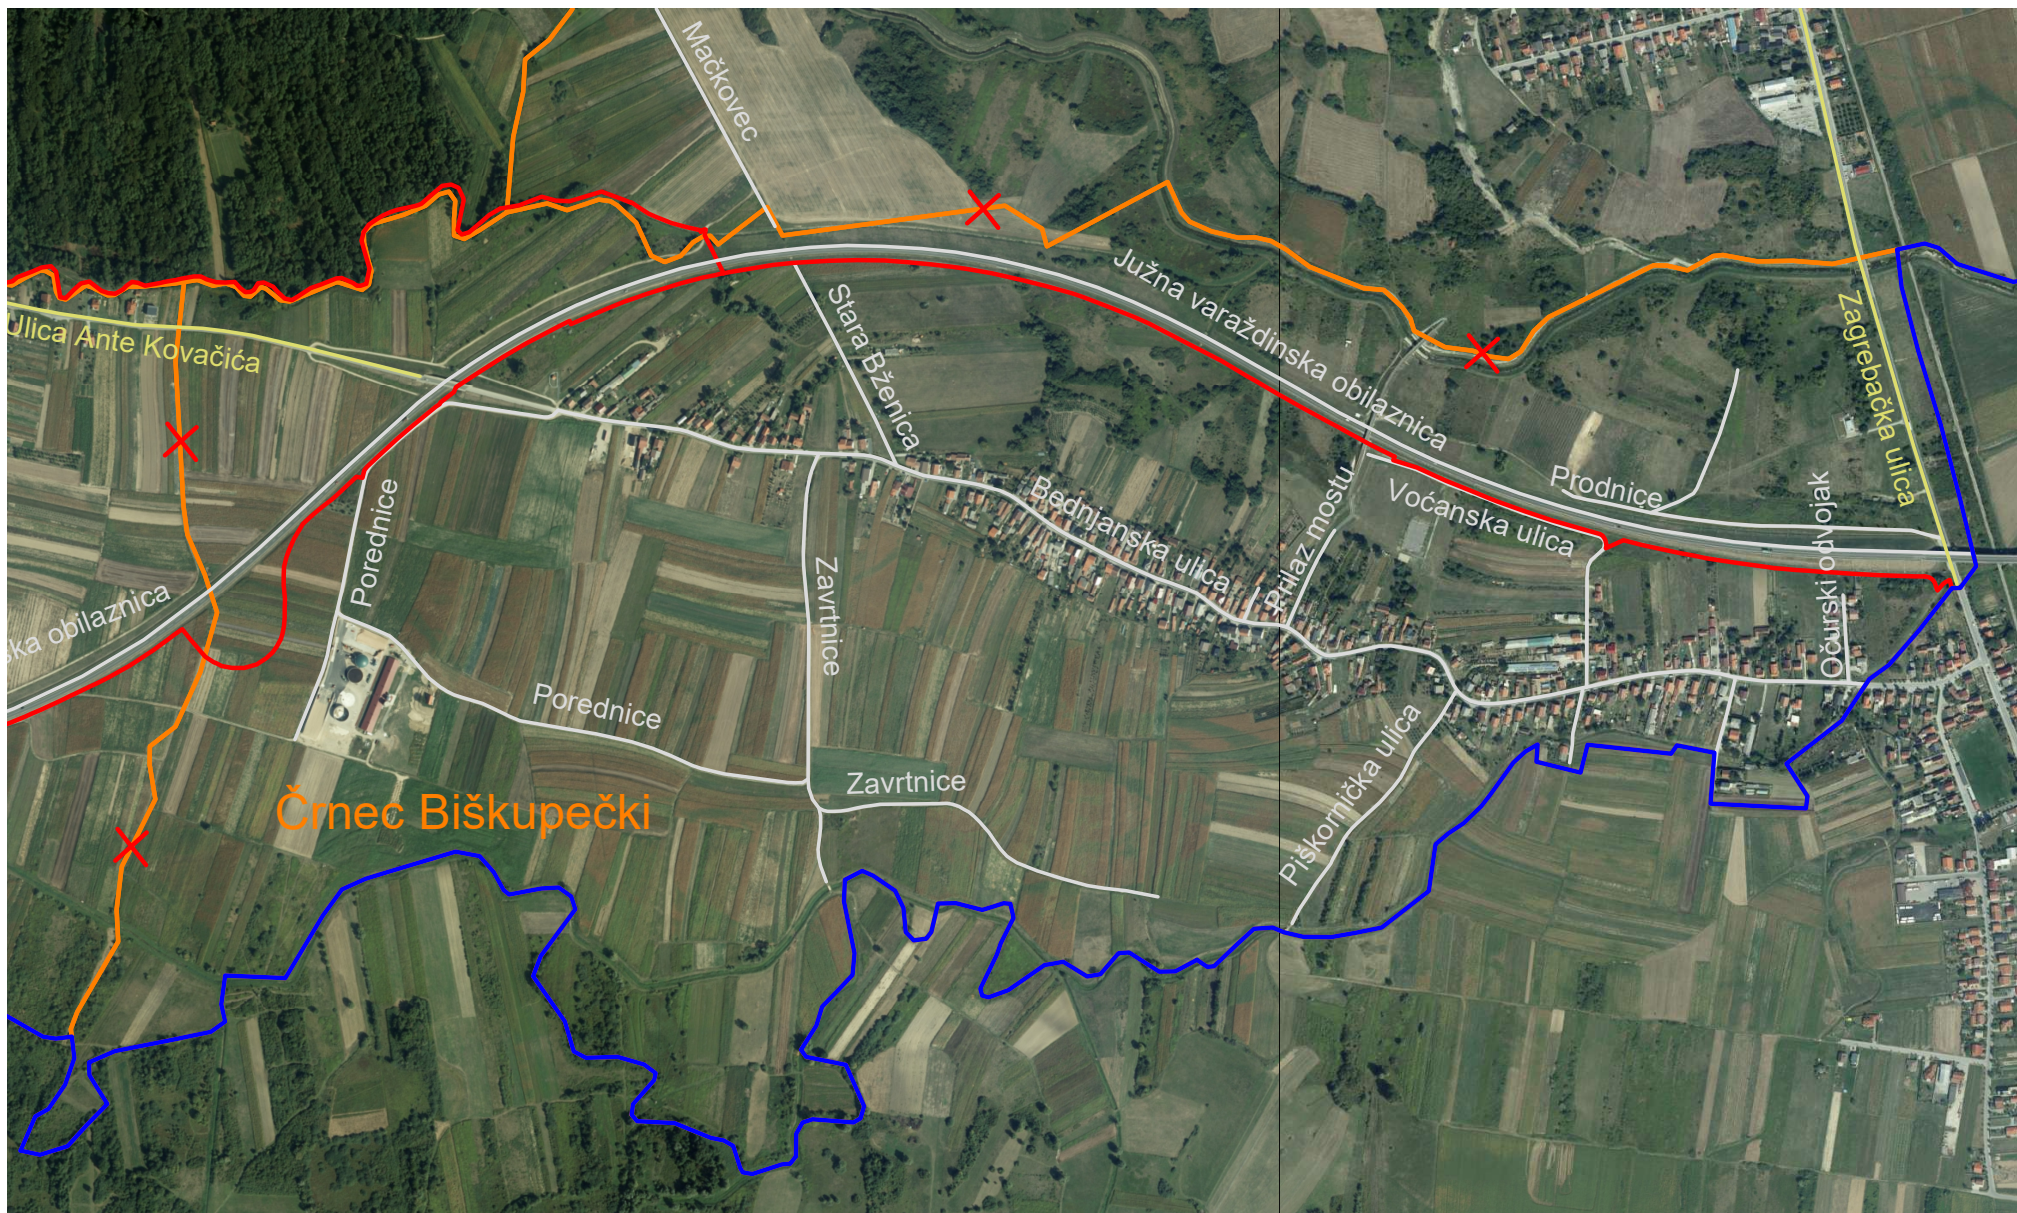

# Ulice u naselju Črnc Biškupečki

Nova granica naselja ————

Postojeća granica naselja ————

Granica Grada Varaždina ————

Prijedlog novih ulica ————

Postojeće ulice ————