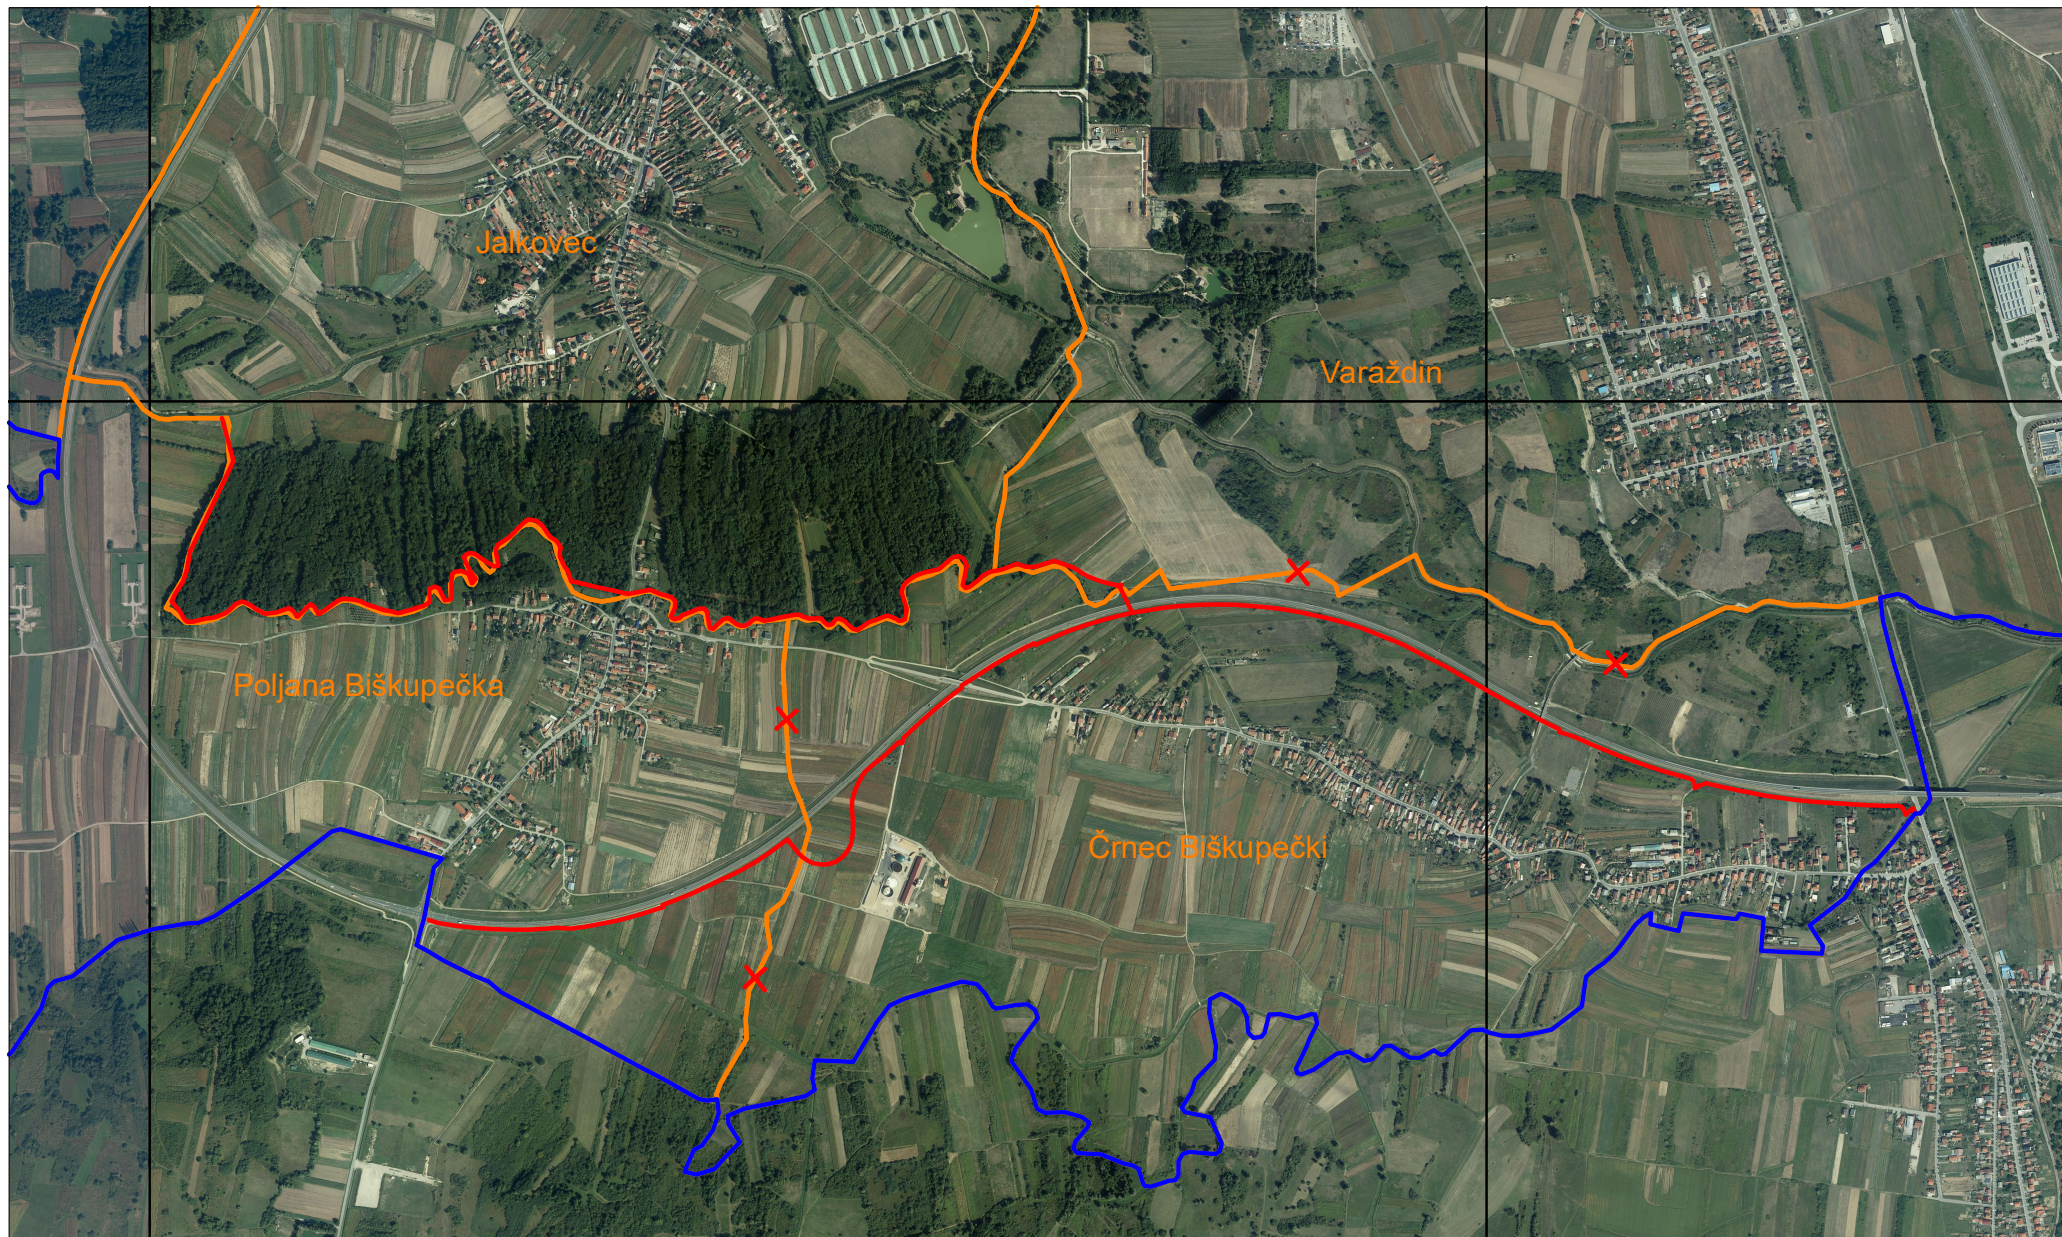

Prijedlog promjene granice naselja Jalkovec, Varaždin, Poljana Biškupečka i Črnc Biškupečki

Nova granica naselja 

Postojeća granica naselja 

Granica Grada Varaždina 