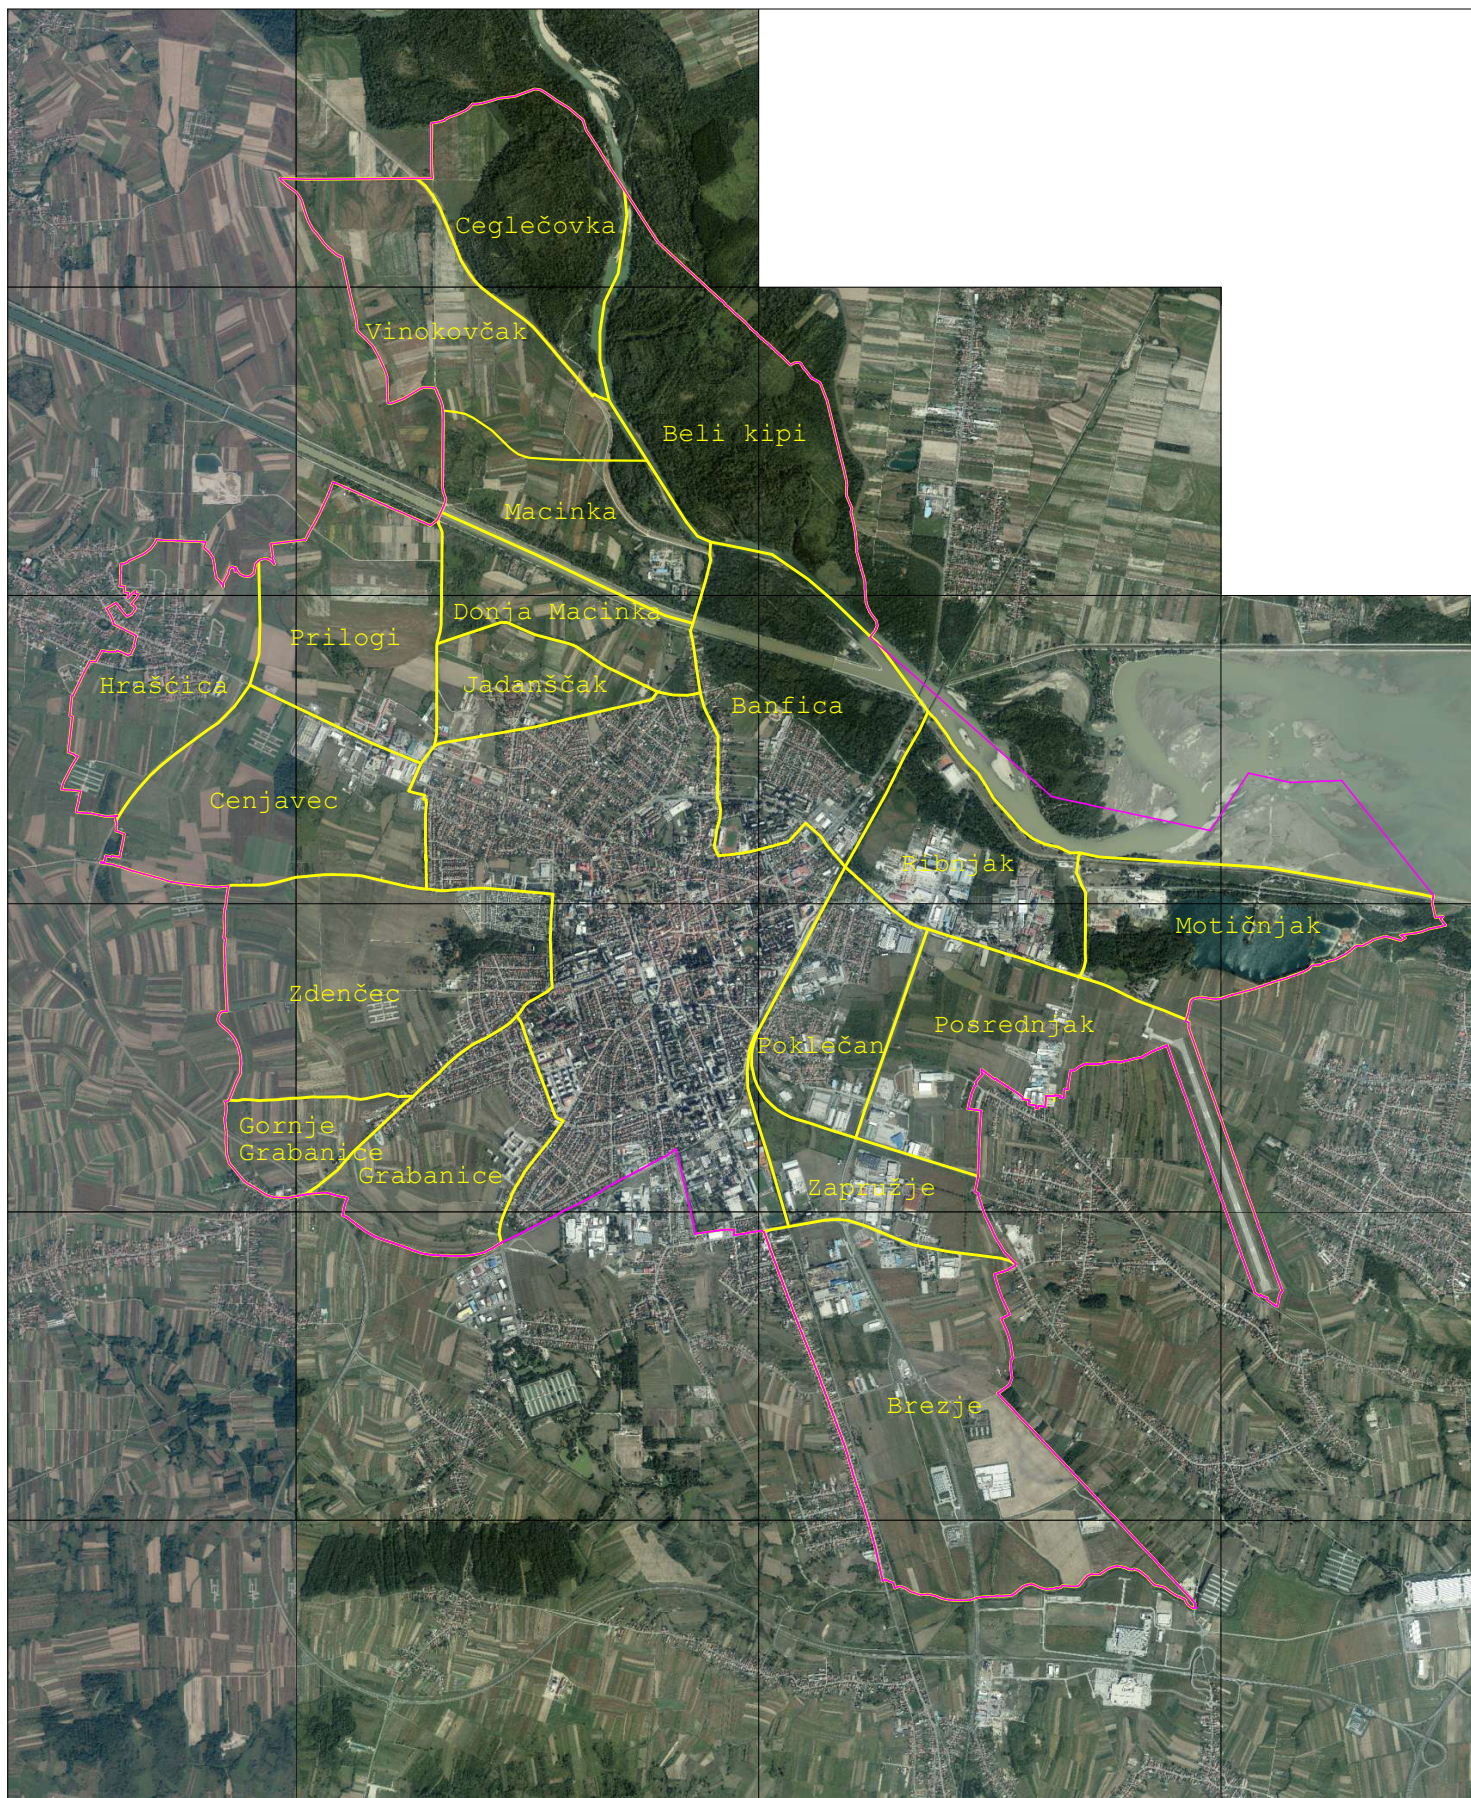

Karta rudina katastarske općine Varaždin

- Granica rudine
- Granica katastarske općine

Ova karta je sastavni dio Odluke o izmjeni i dopuni Odluke o određivanju imena i područja rudina u katastarskoj općini Varaždin