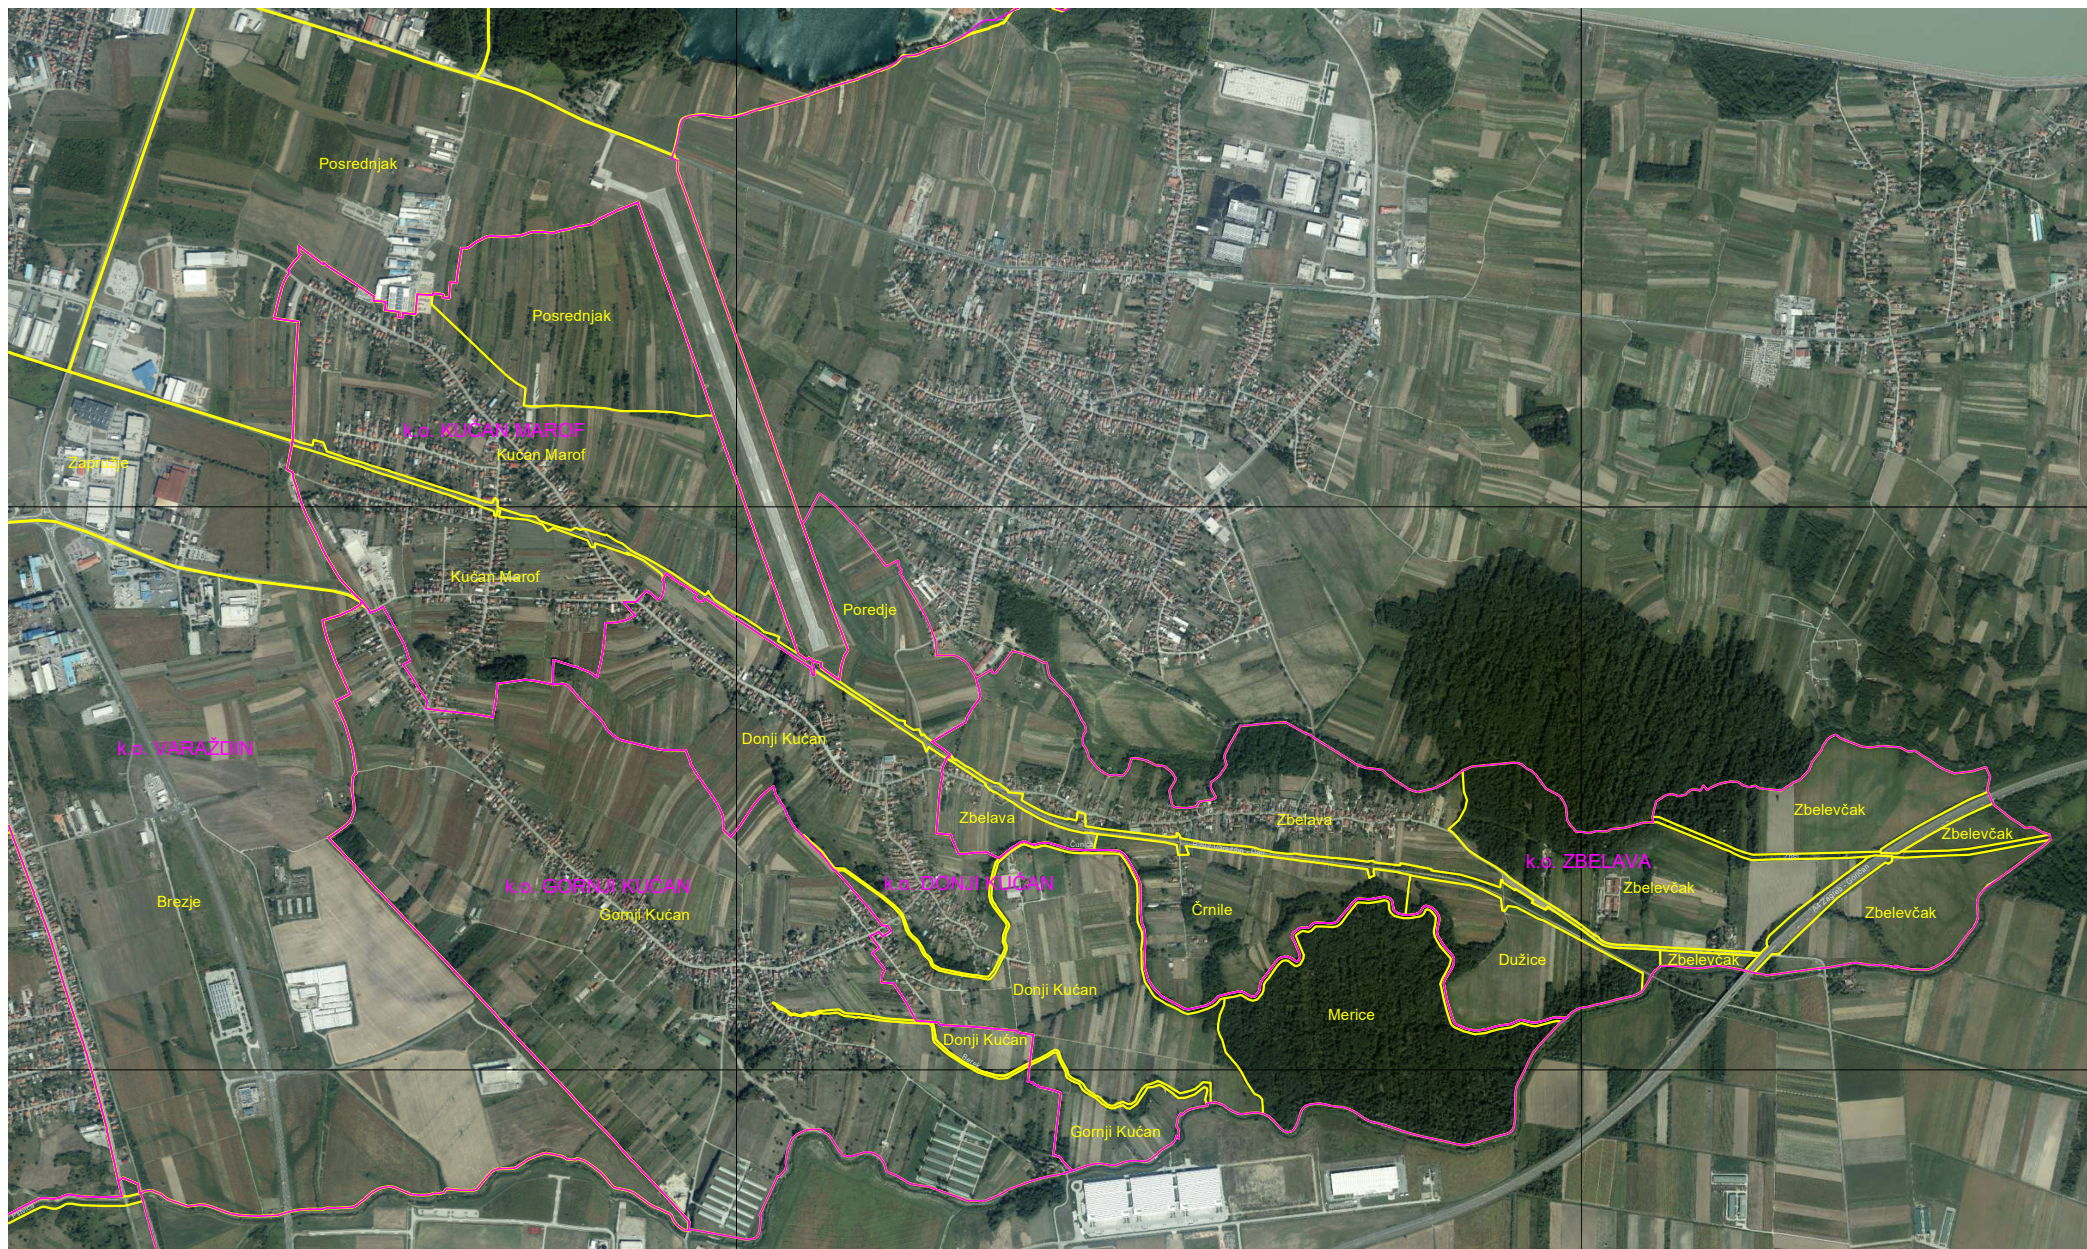

Karta rudina k.o. Kućan Marof, Donji Kućan, Gornji Kućan i Zbelava

- Granica rudine
- Granica katastarske općine

Ova karta je sastavni dio Odluke o određivanju imena i područja rudina u katastarskim općinama na području Grada Varaždina izvan katastarske općine Varaždin