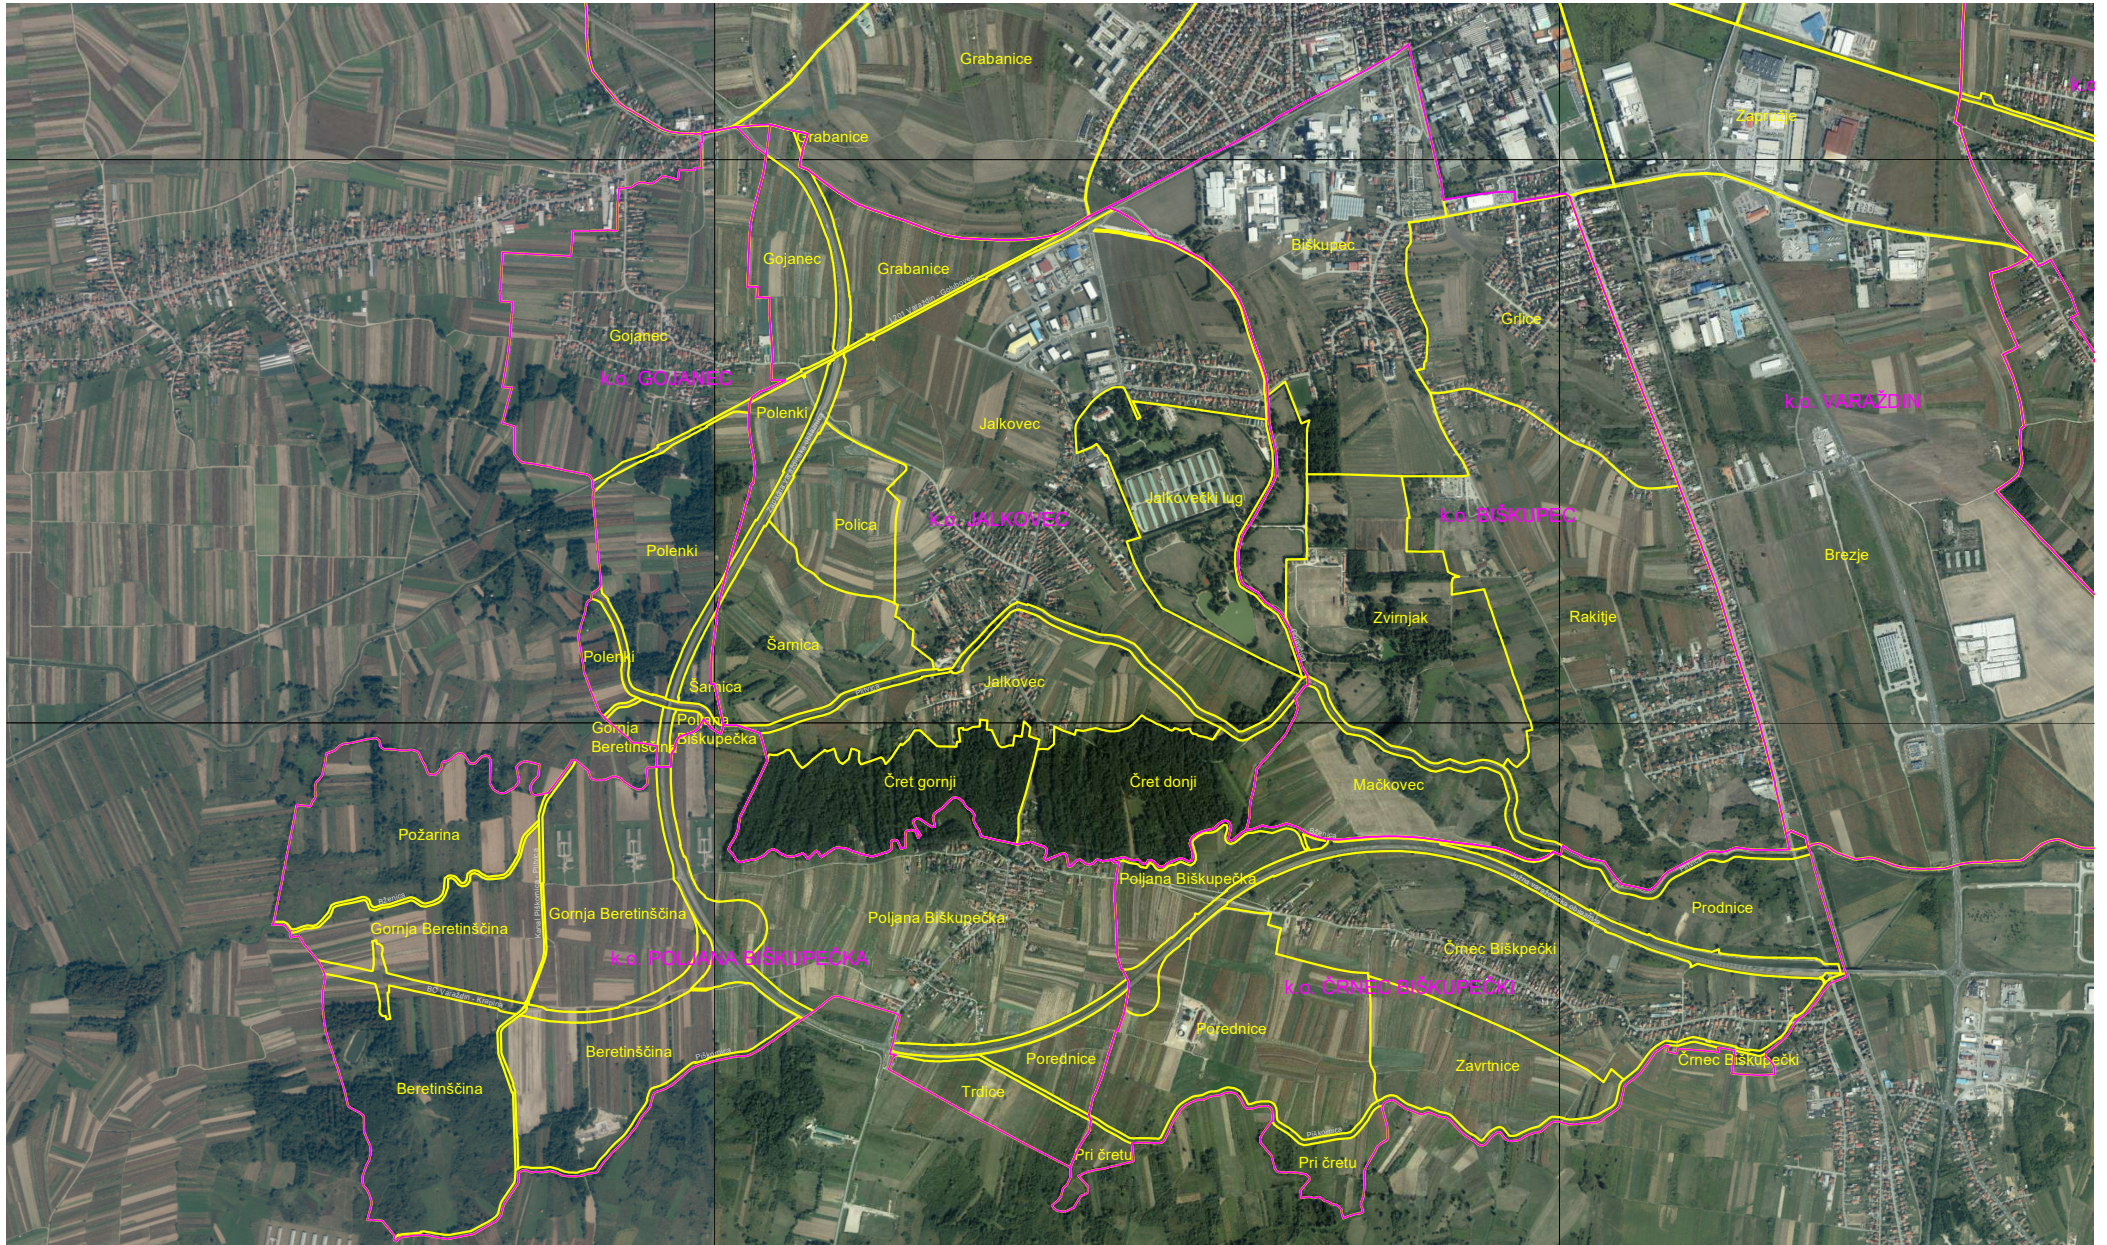

Karta rudina k.o. Gojanec, Jalkovec, Biškupec, Poljana Biškupečka i Črnc Biškupečki

- Granica rudine
- Granica katastarske općine

Ova karta je sastavni dio Odluke o određivanju imena i područja rudina u katastarskim općinama na području Grada Varaždina izvan katastarske općine Varaždin