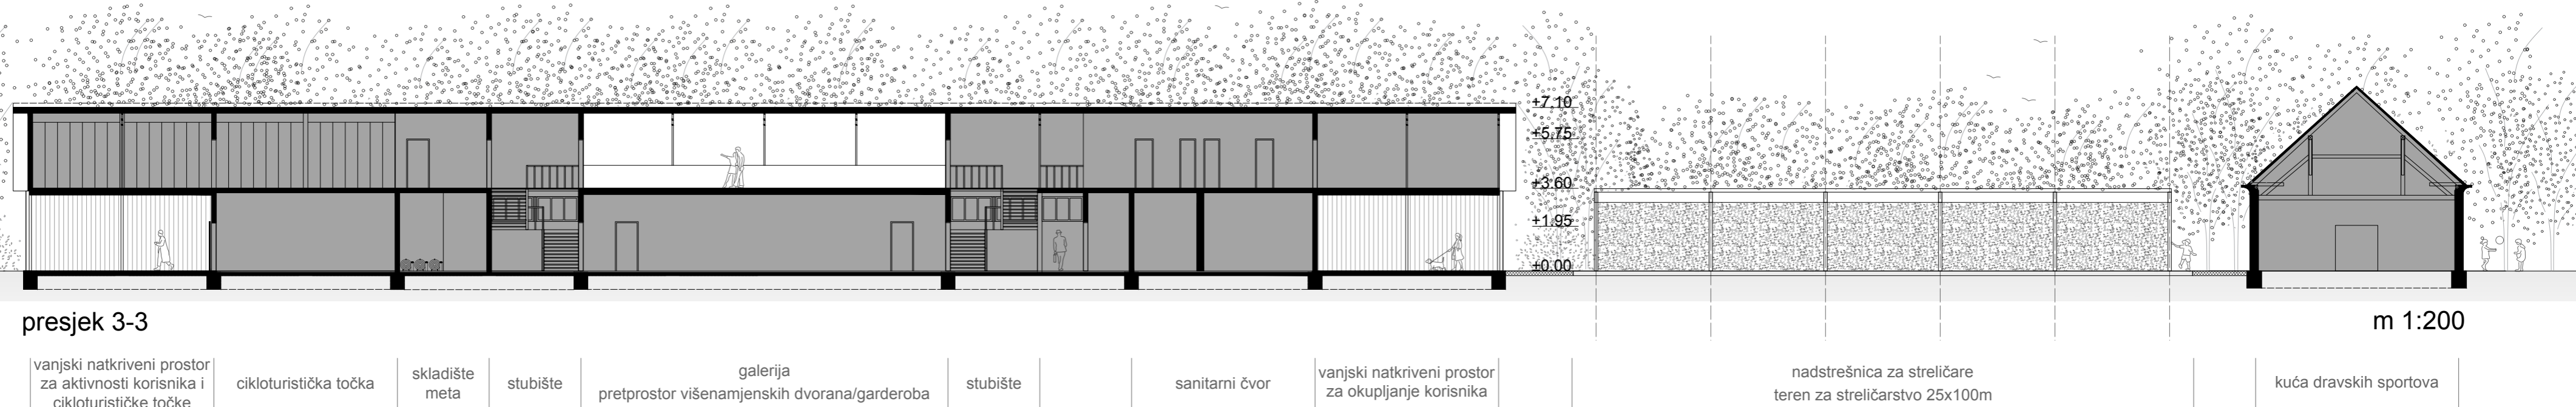

lijepo, održivo, zajedno

tlocrt prizemlja

m 1:200

tlocrt kata

m 1:200

presjek 1-1

m 1:200

presjek 2-2

m 1:200

presjek 3-3

m 1:200

- vanjski natkriveni prostor za aktivnosti korisnika i cikloturističke točke
- cikloturistička točka
- skladište meta
- stubište
- pretprostor višenamjenskih dvorana/garderoba
- stubište
- sanitarni čvor
- vanjski natkriveni prostor za okupljanje korisnika
- nadstrešnica za streličare teren za streličarstvo 25x100m
- kuća dravskih sportova

sjeverozapadno pročelje

m 1:200

sjeвероistočno pročelje

m 1:200

jugoistočno pročelje

m 1:200

jugozapadno pročelje

m 1:200