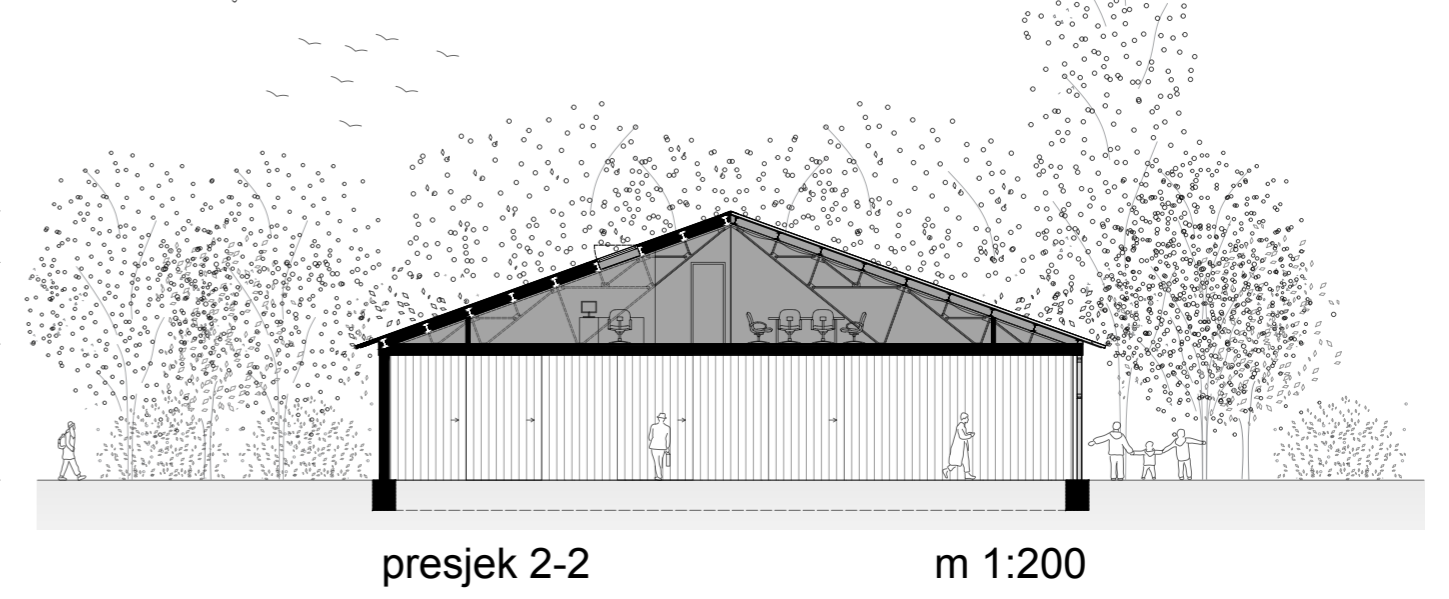

lijepo, održivo, zajedno

tlocrt prizemlja

m 1:200

tlocrt kata

m 1:200

presjek 1-1

m 1:200

presjek 2-2

m 1:200

presjek 3-3

m 1:200

- vanjski natkriveni prostor za aktivnosti korisnika i cikloturističke točke
- cikloturistička točka
- skladište meta
- stubište
- pretprostor višenamjenskih dvorana/garderoba
- stubište
- sanitarni čvor
- vanjski natkriveni prostor za okupljanje korisnika
- nadstrešnica za streličare teren za streličarstvo 25x100m
- kuća dravskih sportova

sjeverozapadno pročelje

m 1:200

sjeвероistočno pročelje

m 1:200

jugoistočno pročelje

m 1:200

jugozapadno pročelje

m 1:200