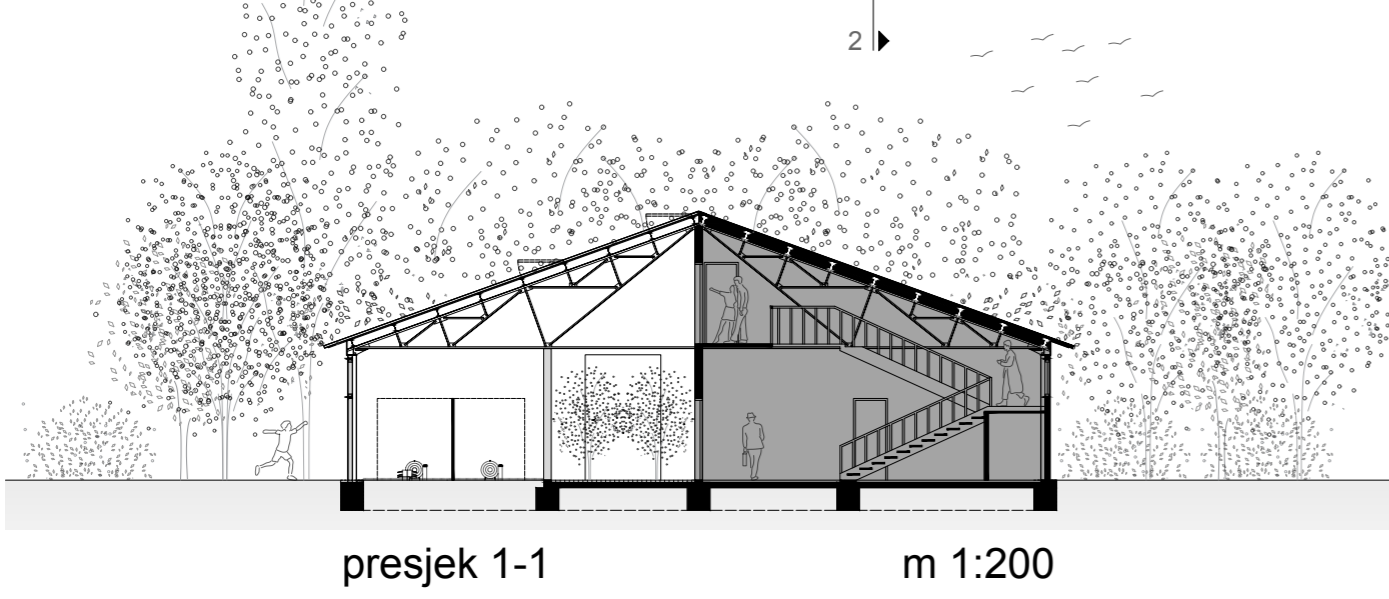

lijepo, održivo, zajedno

tlocrt prizemlja

m 1:200

tlocrt kata

m 1:200

presjek 1-1

m 1:200

presjek 2-2

m 1:200

presjek 3-3

m 1:200

- vanjski natkriveni prostor za aktivnosti korisnika i cikloturističke točke
- cikloturistička točka
- skladište meta
- stubište
- pretprostor višenamjenskih dvorana/garderoba
- stubište
- sanitarni čvor
- vanjski natkriveni prostor za okupljanje korisnika
- nadstrešnica za streličare teren za streličarstvo 25x100m
- kuća dravskih sportova