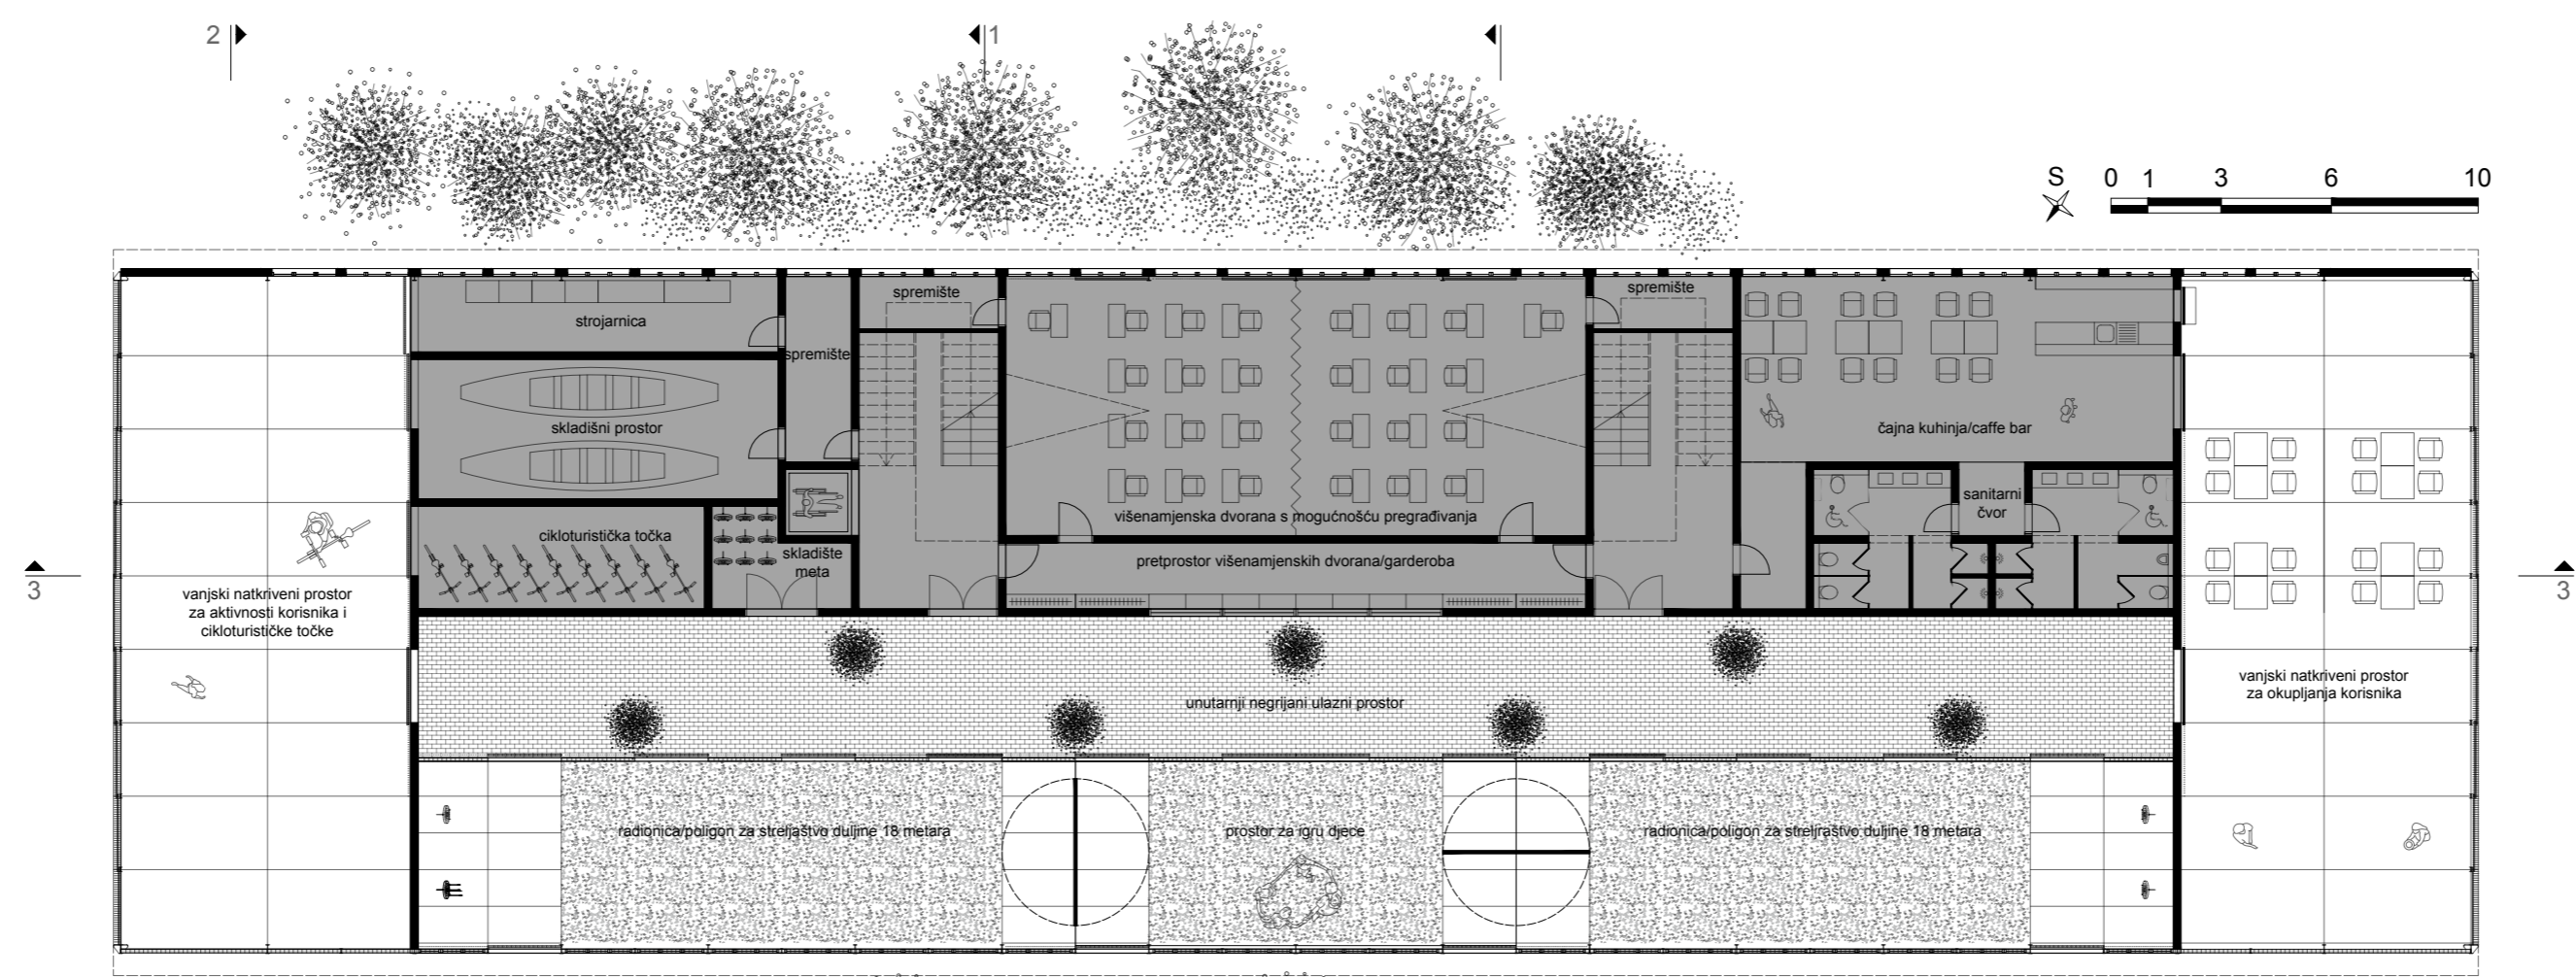

lijepo, održivo, zajedno

tlocrt prizemlja

m 1:200

tlocrt kata

m 1:200

presjek 1-1

m 1:200

presjek 2-2

m 1:200

presjek 3-3

m 1:200

- vanjski natkriveni prostor za aktivnosti korisnika i cikloturističke točke
- cikloturistička točka
- skladište meta
- stubište
- pretprostor višenamjenskih dvorana/garderoba
- stubište
- sanitarni čvor
- vanjski natkriveni prostor za okupljanje korisnika
- nadstrešnica za streličare teren za streličarstvo 25x100m
- kuća dravskih sportova

sjeverozapadno pročelje

m 1:200

sjeвероistočno pročelje

m 1:200

jugoistočno pročelje

m 1:200

jugozapadno pročelje

m 1:200