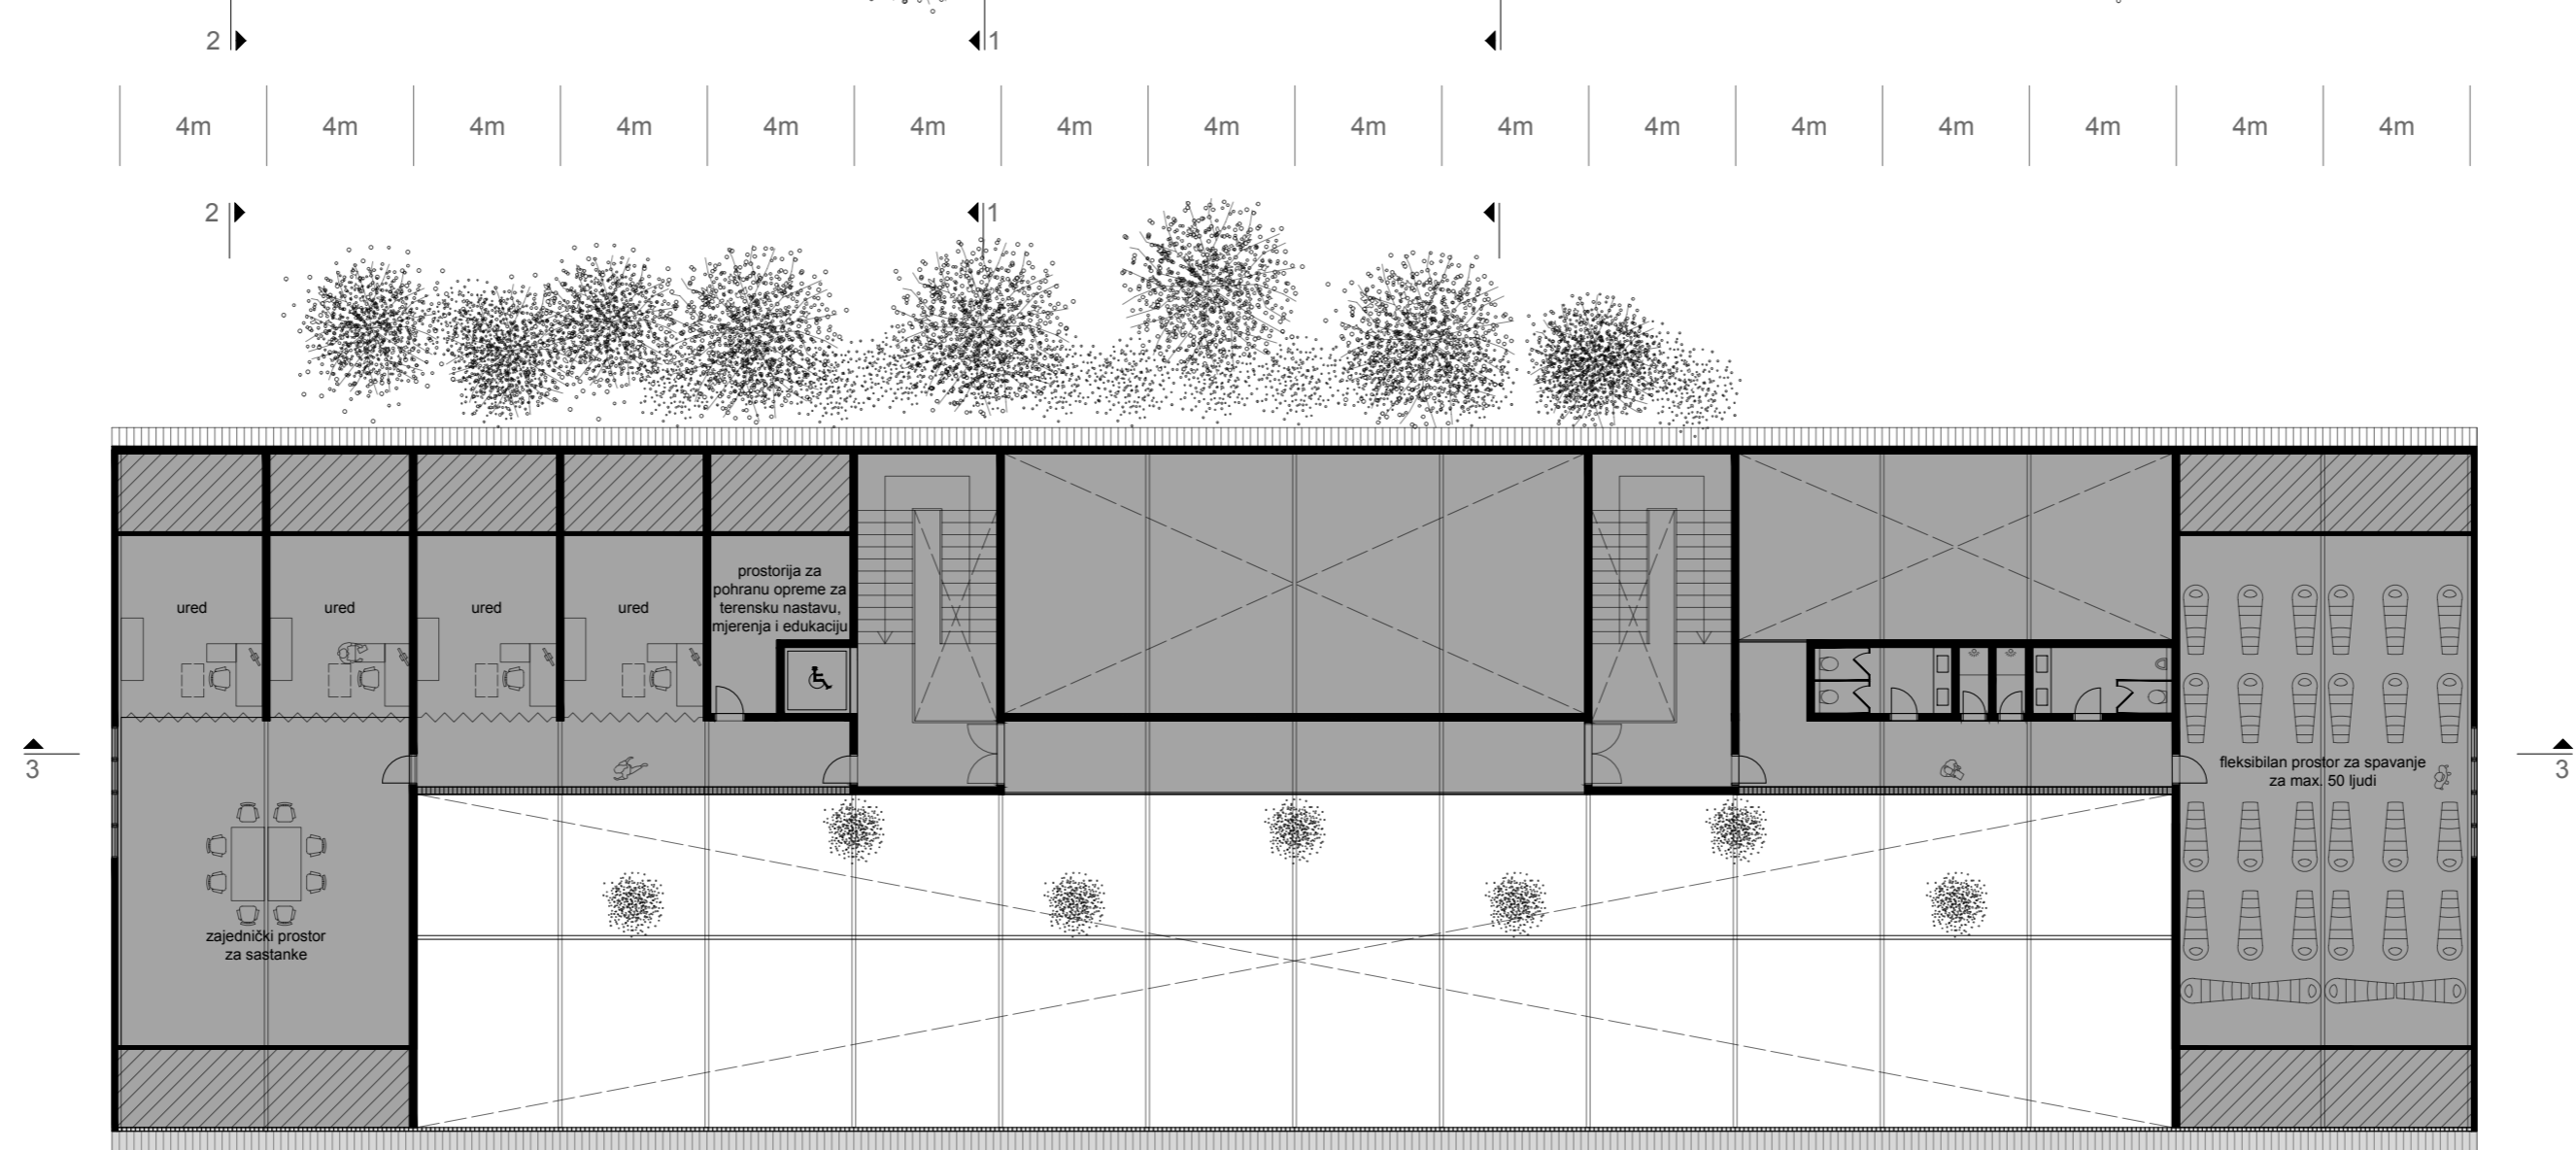

lijepo, održivo, zajedno

tlocrt prizemlja

m 1:200

tlocrt kata

m 1:200

presjek 1-1

m 1:200

presjek 2-2

m 1:200

presjek 3-3

m 1:200

- vanjski natkriveni prostor za aktivnosti korisnika i cikloturističke točke
- cikloturistička točka
- skladište meta
- stubište
- pretprostor višenamjenskih dvorana/garderoba
- stubište
- sanitarni čvor
- vanjski natkriveni prostor za okupljanje korisnika
- nadstrešnica za streličare teren za streličarstvo 25x100m
- kuća dravskih sportova

sjeverozapadno pročelje

m 1:200

sjeвероistočno pročelje

m 1:200

jugoistočno pročelje

m 1:200

jugozapadno pročelje

m 1:200