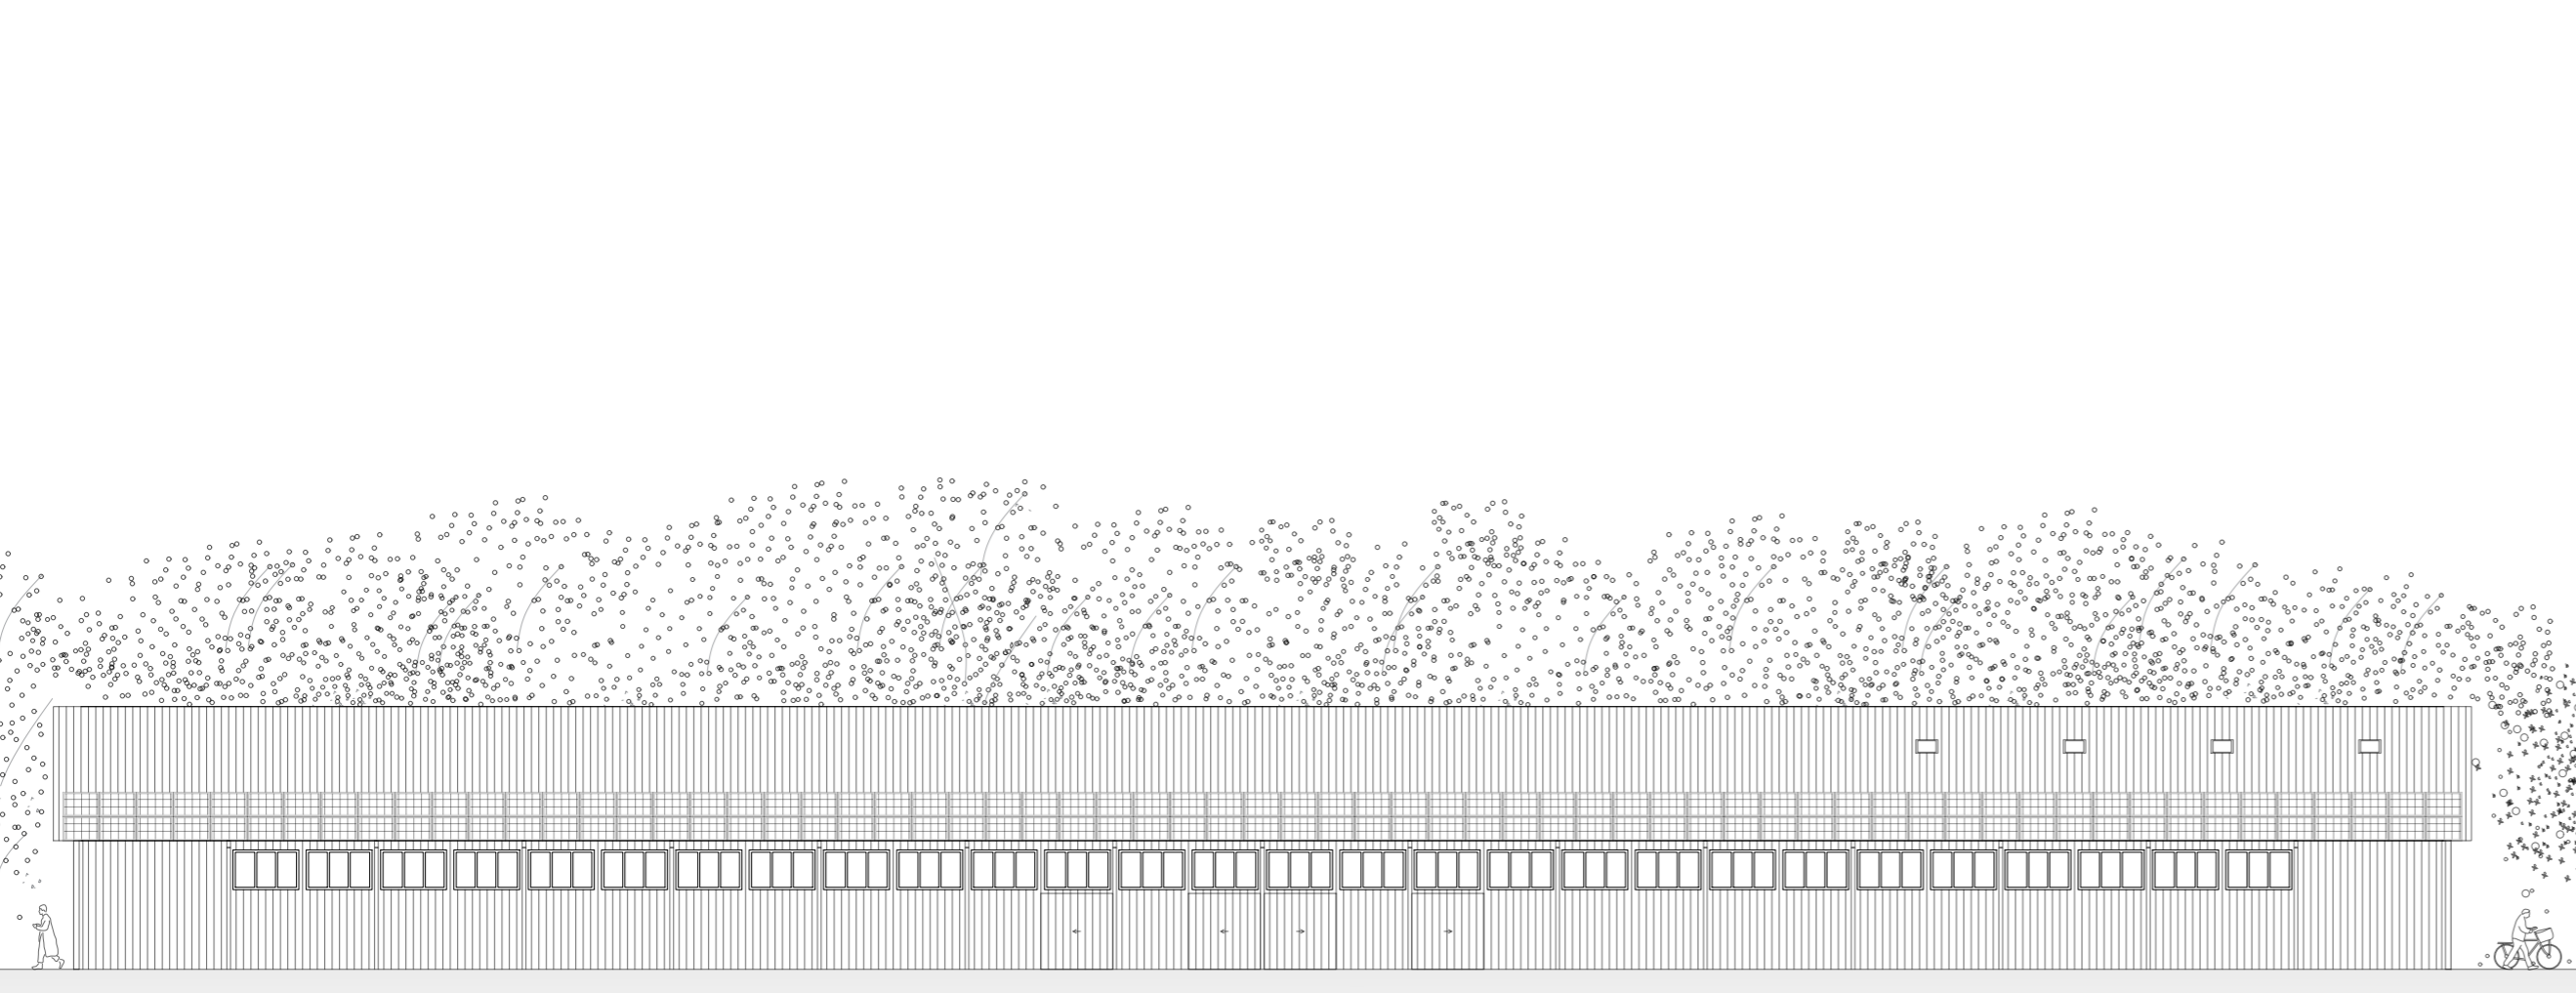

lijepo, održivo, zajedno

tlocrt prizemlja

m 1:200

tlocrt kata

m 1:200

presjek 1-1

m 1:200

presjek 2-2

m 1:200

presjek 3-3

m 1:200

- vanjski natkriveni prostor za aktivnosti korisnika i cikloturističke točke
- cikloturistička točka
- skladište meta
- stubište
- pretprostor višenamjenskih dvorana/garderoba
- stubište
- sanitarni čvor
- vanjski natkriveni prostor za okupljanje korisnika
- nadstrešnica za streličare teren za streličarstvo 25x100m
- kuća dravskih sportova

sjeverozapadno pročelje

m 1:200

sjeвероistočno pročelje

m 1:200

jugoistočno pročelje

m 1:200

jugozapadno pročelje

m 1:200