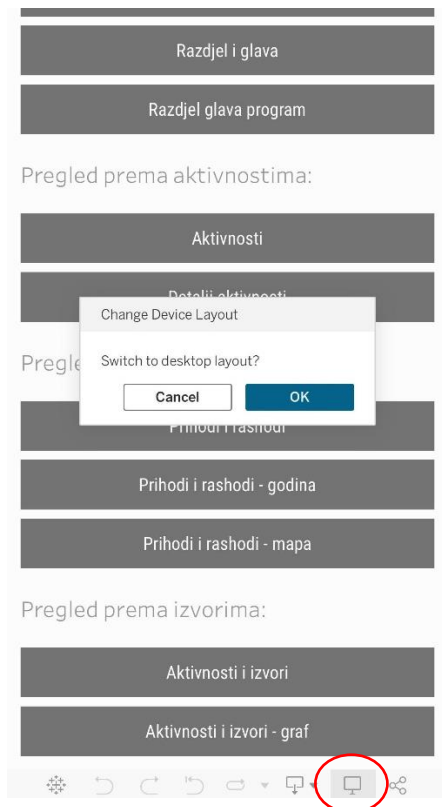

Uputa za korištenje rješenja „proračun u malom“

Za najbolji prikaz potrebno je kliknuti na opciju koja se nalazi u dnu ekrana desno: ***See this is full screen***.

Za izlaz iz prikaza preko cijelog ekrana potrebno je pritisnuti tipku ESC na tipkovnici.

Pošto se radi o prikazu veće količine podataka, preporuka je da se kod analiza koristi osobno računalo.

Ako podatke želite analizirati na mobitelu ili tabletu, nakon što stranicu otvorite za najbolji prikaz odaberite ikonu u dnu ekrana desno te promijenite prikaz kako je vidljivo na slici: