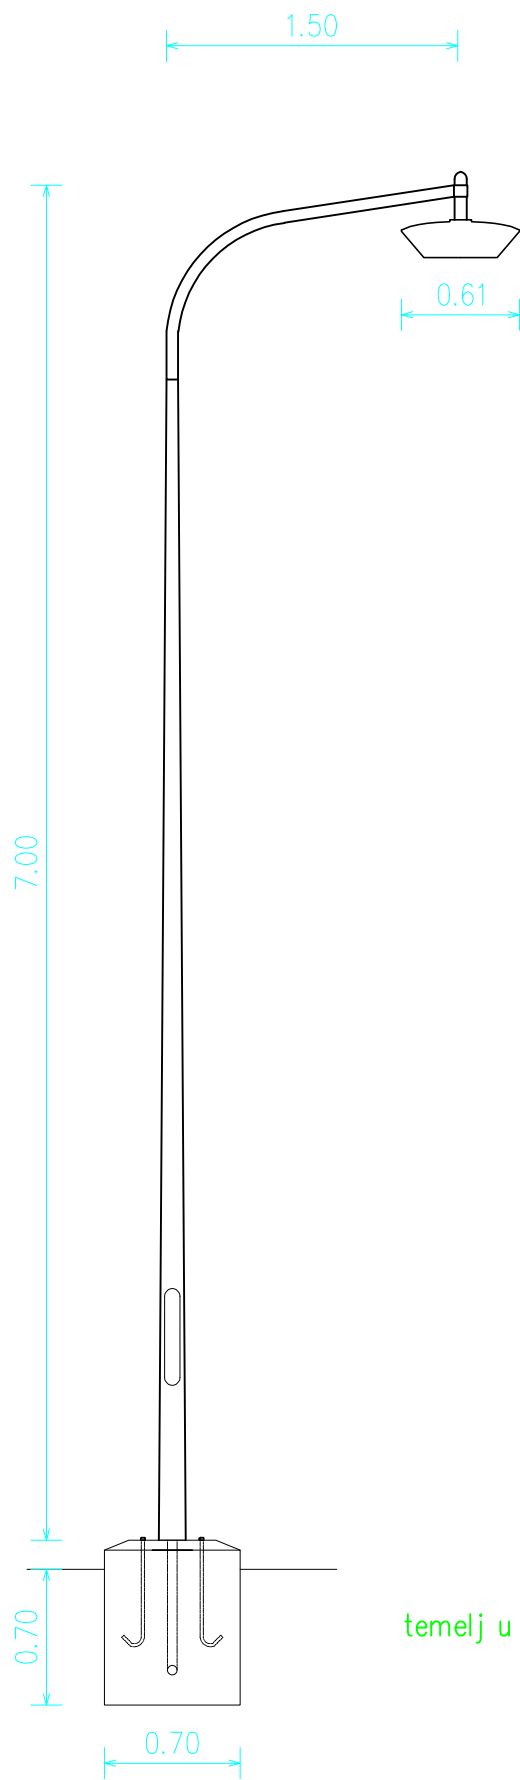

X1-X9 – svetiljka s konzolom 1,5m; 60W; h=7m

Z – zamicanje svetiljke na trasi

temelj u zelenom pojasu

temelj u pločniku