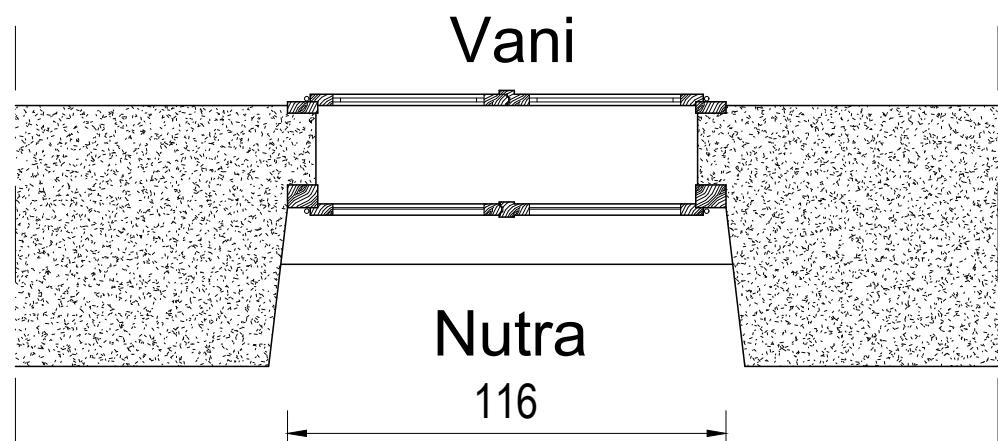

Trg Slobode 12 I kat  
 Postojece stanje M 1:100

Trg slobode 12  
I kat - Shema prozora

Vanjski okvir

Unutarnji okvir

Presjek B-B

Presjek A-A

NAPOMENA:

Svi prozori su jednaki u smislu tipa prozora, broja krila i načina otvaranja. Prikazani prozor je orijentacijska shema izgleda prozora. Prozori su različitih dimenzija, širine od 105 - 116 cm i visine od 202 - 204 cm.

OBAVEZNO PRIJE IZRADE PROZORA DETALJNO IZMJERITI SVAKI POSTOJEĆI PROZOR NA LICU MJESTA I REPLIKE PROZORA IZRADITI PREMA DIMENZIJAMA POSTOJEĆIJIH.