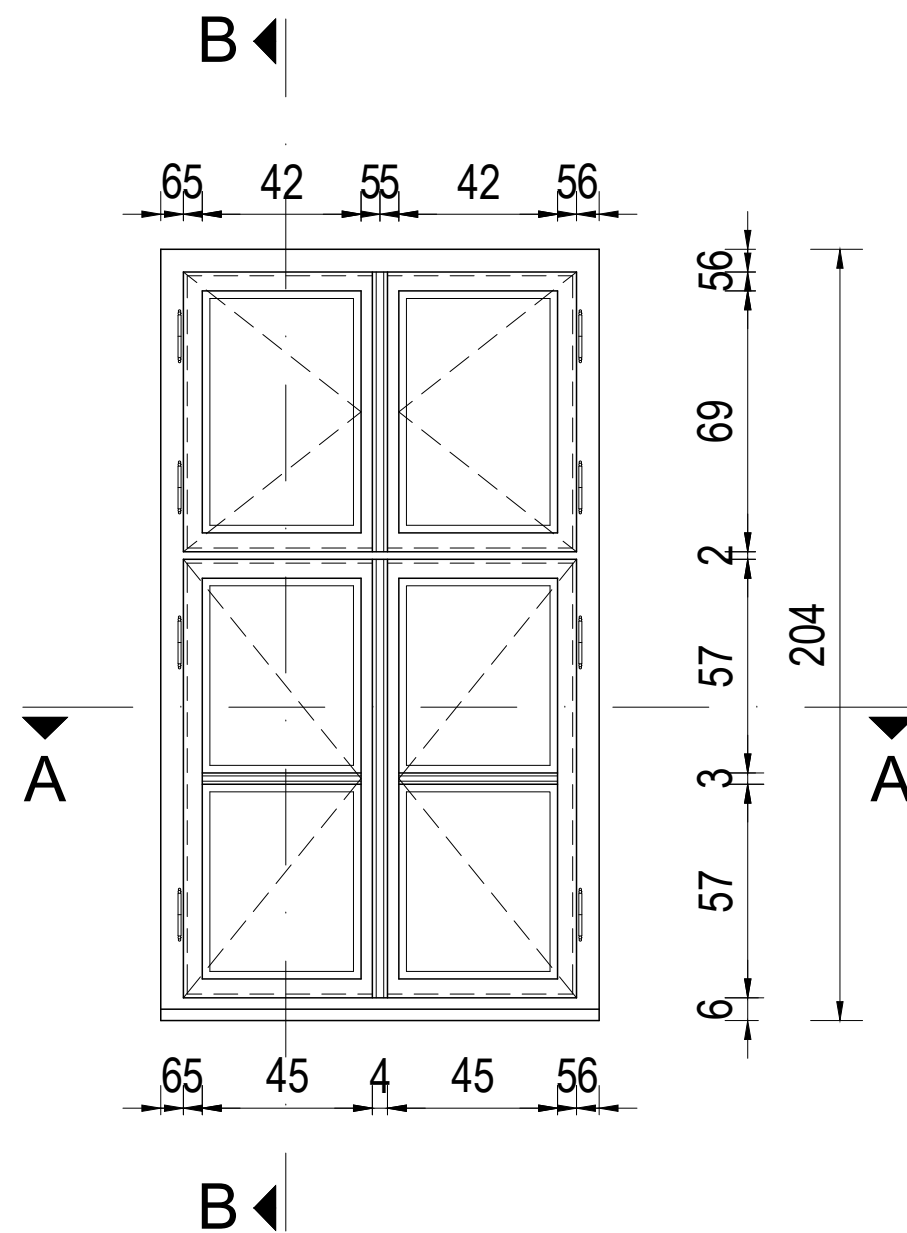

Trg Slobode 12 I kat  
 Postojece stanje M 1:100

Trg slobode 12  
I kat - Shema prozora

Vanjski okvir

Unutarnji okvir

Presjek B-B

Presjek A-A

NAPOMENA:

Svi prozori su jednaki u smislu tipa prozora, broja krila i načina otvaranja. Prikazani prozor je orijentacijska shema izgleda prozora. Prozori su različitih dimenzija, širine od 105 - 116 cm i visine od 202 - 204 cm.

OBAVEZNO PRIJE IZRADE PROZORA DETALJNO IZMJERITI SVAKI POSTOJEĆI PROZOR NA LICU MJESTA I REPLIKE PROZORA IZRADITI PREMA DIMENZIJAMA POSTOJEĆIJIH.

# Trg slobode 12 I kat - Shema prozora

Unutarnji okvir

Vanjski okvir