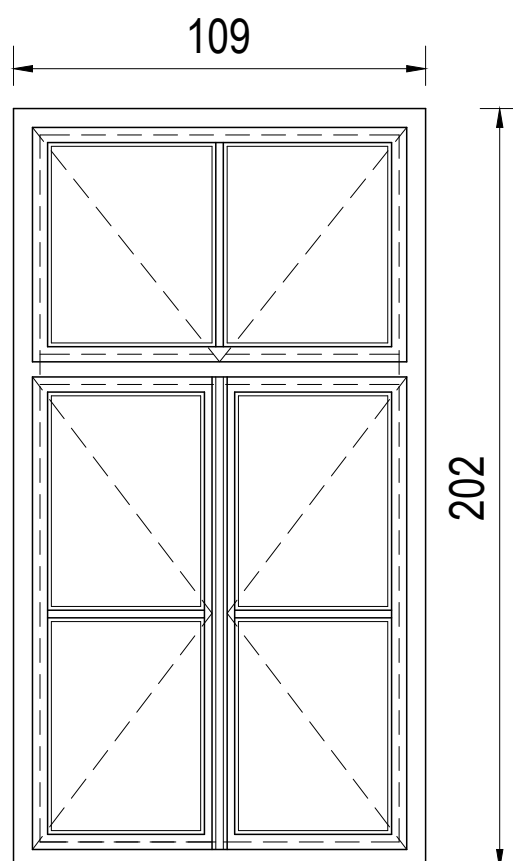

Trg Slobode 12 I kat  
 Postojece stanje M 1:100

Trg slobode 12  
I kat - Shema prozora

Vanjski okvir

Unutarnji okvir

Presjek B-B

Presjek A-A

NAPOMENA:

Svi prozori su jednaki u smislu tipa prozora, broja krila i načina otvaranja. Prikazani prozor je orijentacijska shema izgleda prozora. Prozori su različitih dimenzija, širine od 105 - 116 cm i visine od 202 - 204 cm.

OBAVEZNO PRIJE IZRADE PROZORA DETALJNO IZMJERITI SVAKI POSTOJEĆI PROZOR NA LICU MJESTA I REPLIKE PROZORA IZRADITI PREMA DIMENZIJAMA POSTOJEĆIJIH.

# Trg slobode 12 I kat - Shema prozora

Unutarnji okvir

Vanjski okvir