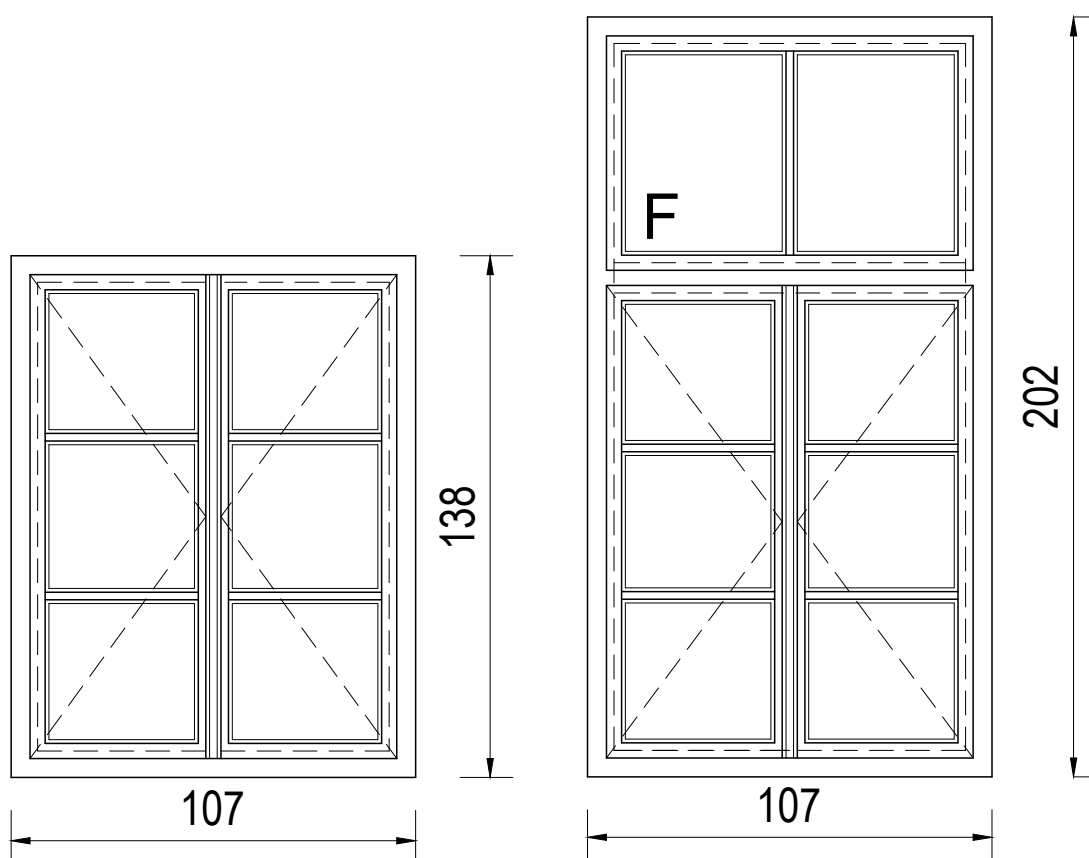

Trg slobode 12
I kat - Shema prozora

Unutarnji okvir

Vanjski okvir

NAPOMENA:

Postojeće krilo nadsvjeta na vanjskom krilu je otklopno. Na novom prozoru nije potrebno otvaranje nadvjetlo nego se taj dio treba izvesti fiksni.

OBAVEZNO PRIJE IZRADE PROZORA DETALJNO IZMJERITI POSTOJEĆI PROZOR NA LICU MJESTA I REPLIKU PROZORA IZRADITI PREMA DIMENZIJAMA POSTOJEĆIJH.

POZ. 16 M 1:20