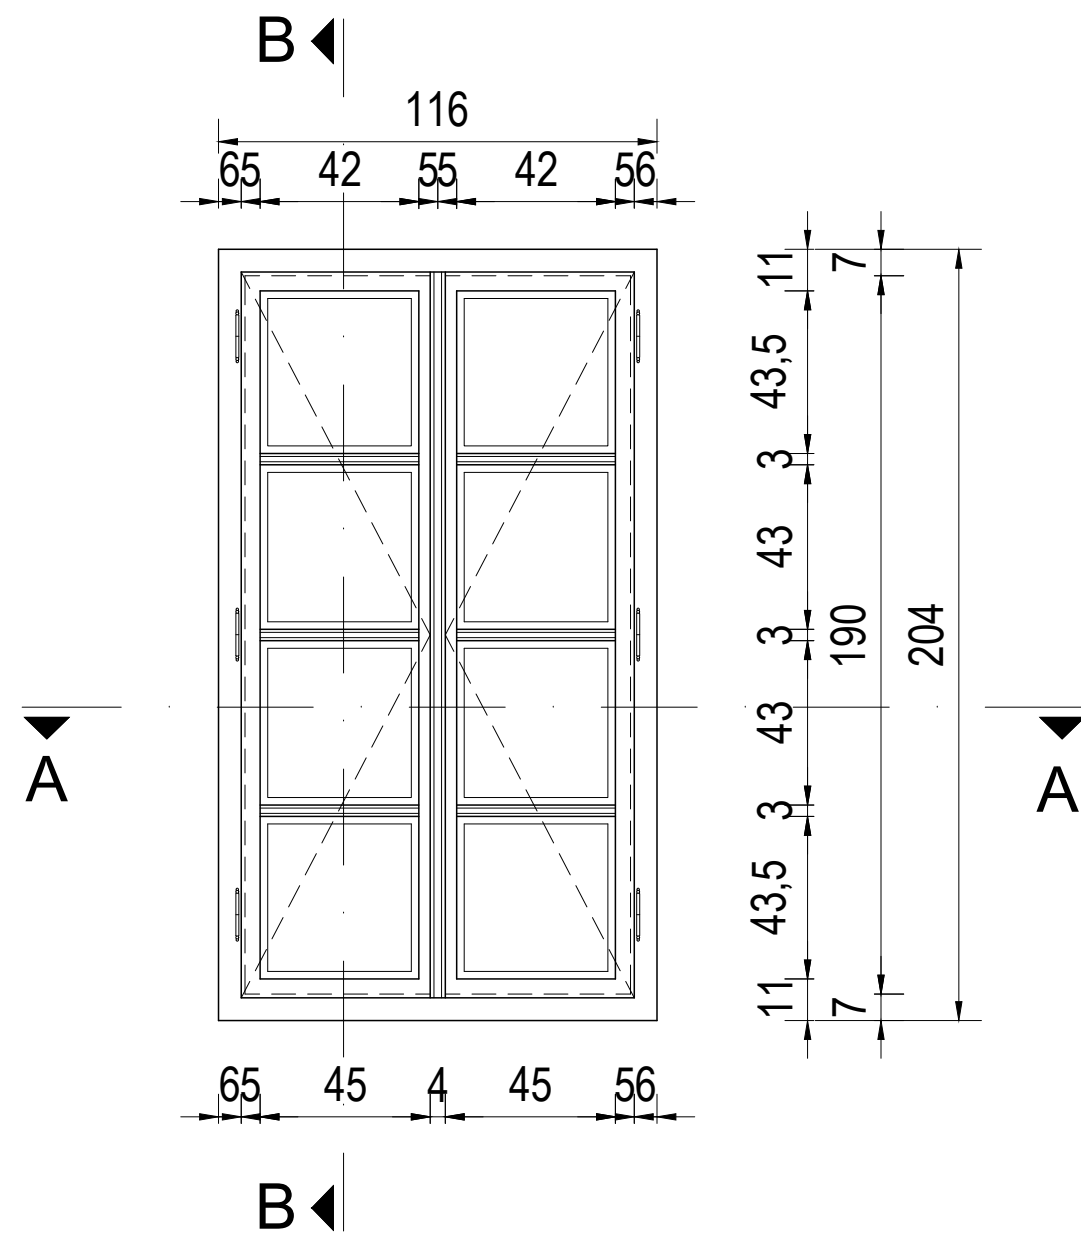

Trg Slobode 12 I kat  
 Postojece stanje M 1:100

Trg slobode 12  
I kat - Shema prozora

Vanjski okvir

Unutarnji okvir

Presjek B-B

Presjek A-A

NAPOMENA:

Svi prozori su jednaki u smislu tipa prozora, broja krila i načina otvaranja. Prikazani prozor je orijentacijska shema izgleda prozora. Prozori su različitih dimenzija, širine od 105 - 116 cm i visine od 202 - 204 cm.

OBAVEZNO PRIJE IZRADE PROZORA DETALJNO IZMJERITI SVAKI POSTOJEĆI PROZOR NA LICU MJESTA I REPLIKE PROZORA IZRADITI PREMA DIMENZIJAMA POSTOJEĆIJIH.

# Trg slobode 12 I kat - Shema prozora

Unutarnji okvir

Vanjski okvir