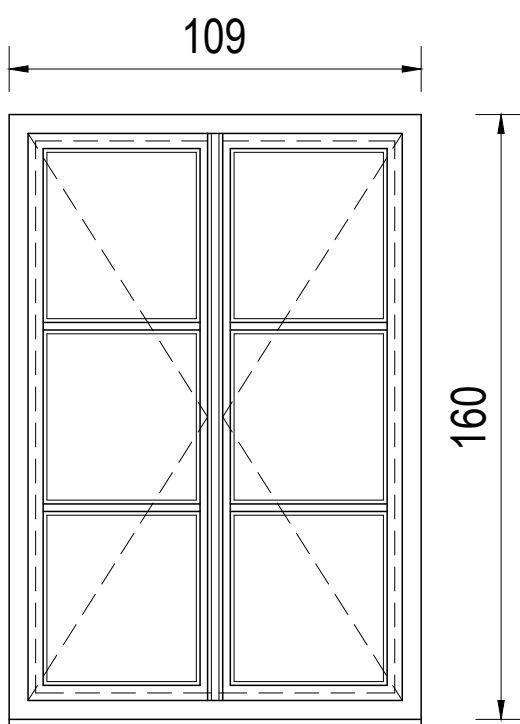

Trg Slobode 12 I kat  
 Postojece stanje M 1:100

Trg slobode 12  
I kat - Shema prozora

Vanjski okvir

Unutarnji okvir

Presjek B-B

Presjek A-A

NAPOMENA:

Svi prozori su jednaki u smislu tipa prozora, broja krila i načina otvaranja. Prikazani prozor je orijentacijska shema izgleda prozora. Prozori su različitih dimenzija, širine od 105 - 116 cm i visine od 202 - 204 cm.

# Trg slobode 12 I kat - Shema prozora

Unutarnji okvir

Vanjski okvir