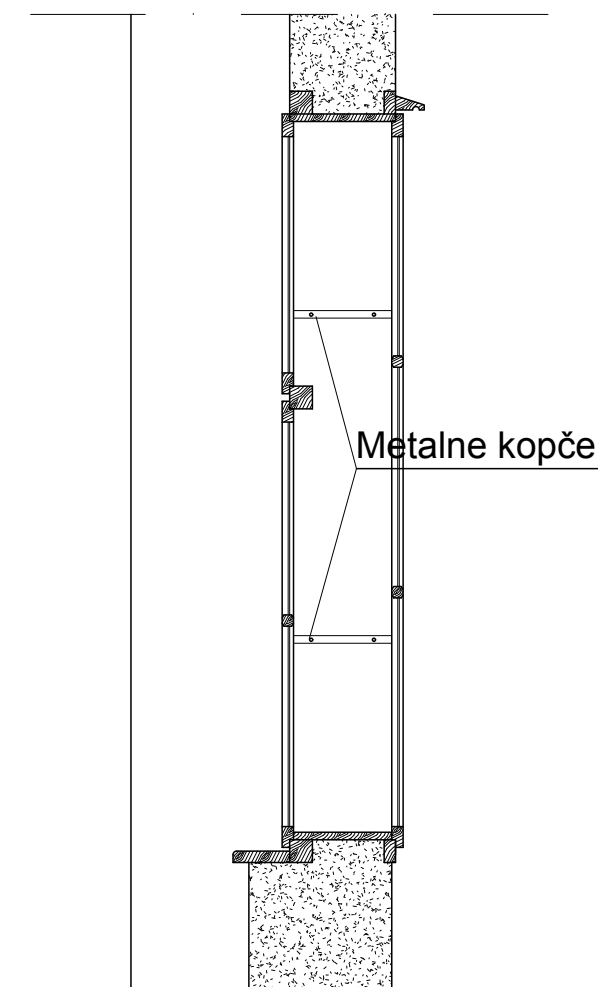

Trg Slobode 12 I kat  
 Postojece stanje M 1:100

Trg slobode 12  
I kat - Shema prozora

Vanjski okvir

Unutarnji okvir

Presjek B-B

Presjek A-A

NAPOMENA:

Svi prozori su jednaki u smislu tipa prozora, broja krila i načina otvaranja. Prikazani prozor je orijentacijska shema izgleda prozora. Prozori su različitih dimenzija, širine od 105 - 116 cm i visine od 202 - 204 cm.

OBAVEZNO PRIJE IZRADE PROZORA DETALJNO IZMJERITI SVAKI POSTOJEĆI PROZOR NA LICU MJESTA I REPLIKE PROZORA IZRADITI PREMA DIMENZIJAMA POSTOJEĆIJIH.

# Trg slobode 12 I kat - Shema prozora

Unutarnji okvir

Vanjski okvir