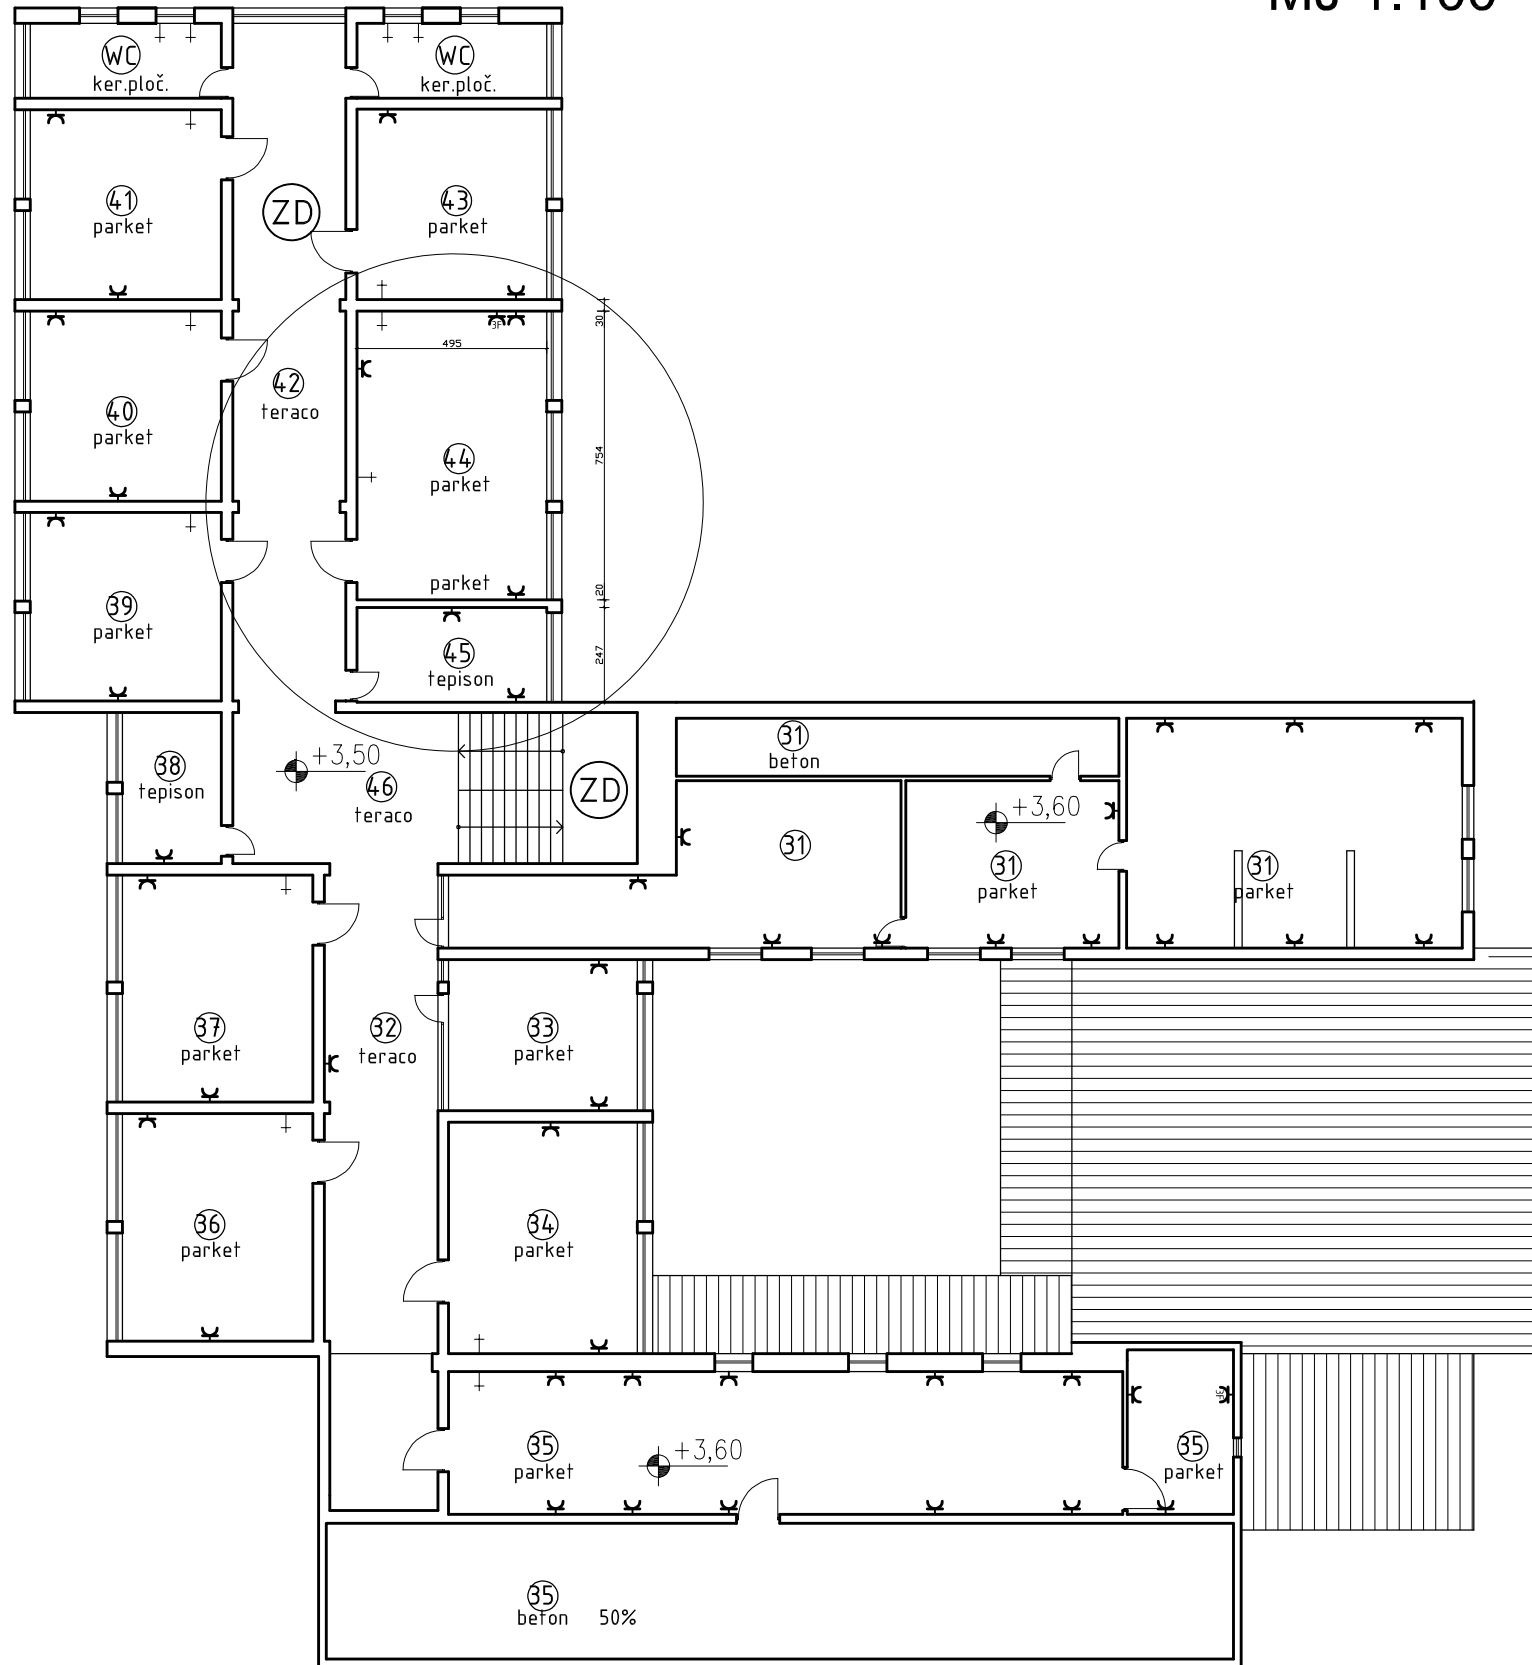

TLOCRT KATA

MJ 1:100

POST. STANJE

NOVO STANJE