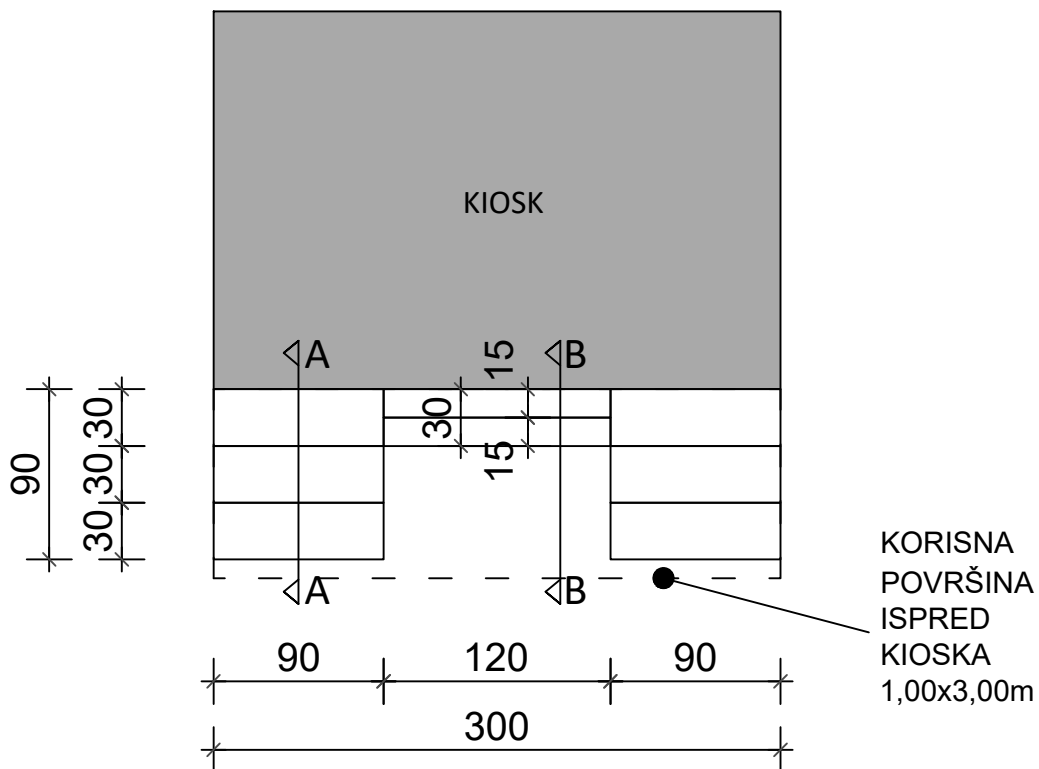

SHEMATSKI PRIKAZ I POZICIJA STALKA NA DIJELU JAVNE POVRŠINE UZ KIOSK ZA IZLAGANJE ROBE (SVIJEĆA I GROBNIH LAMPIONA)

TLOCRT

PRESJEK A-A

PRESJEK B-B