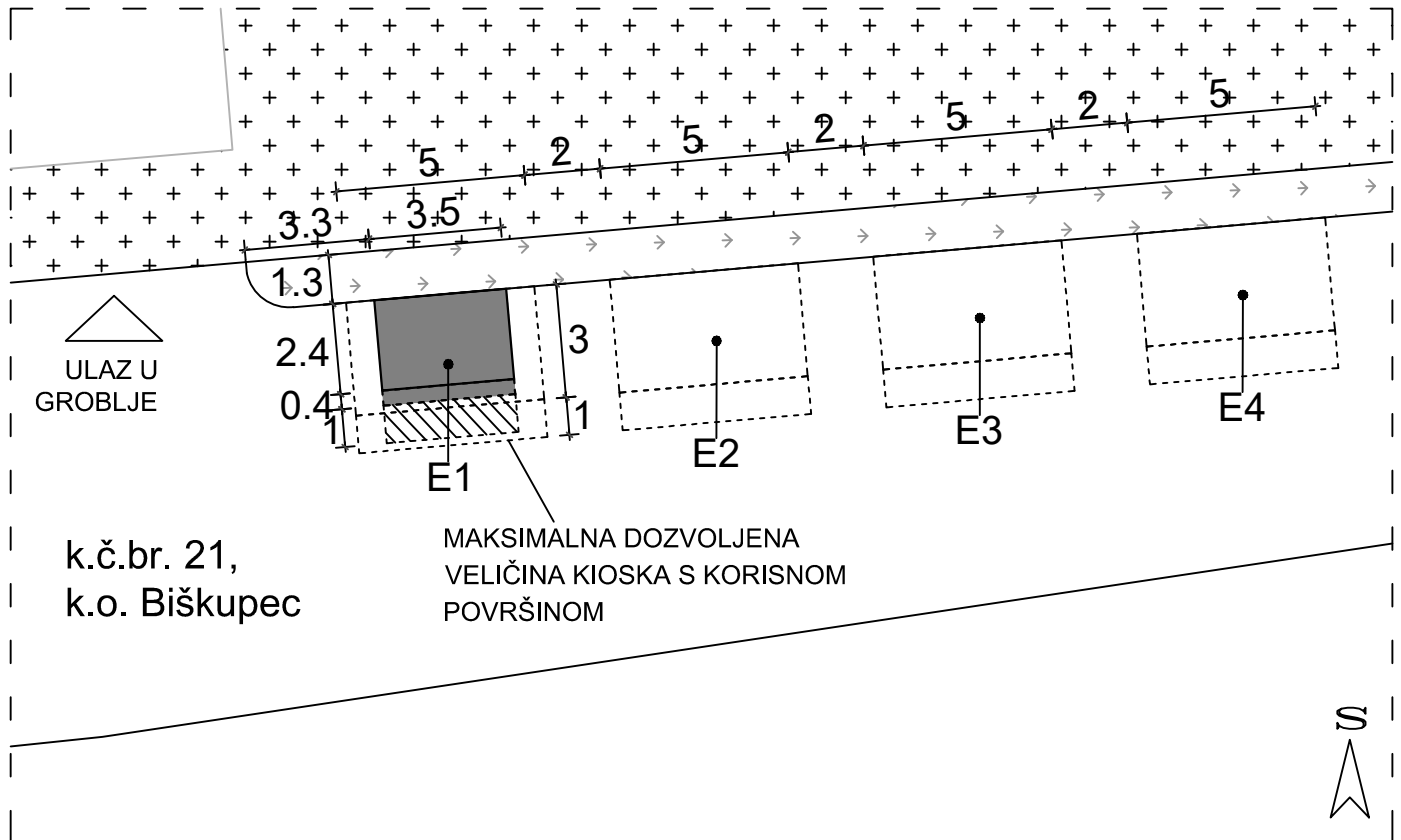

VARAŽDINSKO GROBLJE
JUŽNI ULAZ (Ul. Ratimira Hercega)

SJEVERNI ULAZ (Hallerova aleja - ulaz kod Mrtvačnice)

SJEVEROZAPADNI ULAZ BR.1 (Hallerova aleja - novi dio groblja)

SJEVEROZAPADNI ULAZ BR.2 (Hallerova aleja - nasuprot crkve)

BIŠKUPEČKO GROBLJE JUŽNI ULAZ

POVRŠINA POSTOJEĆEG KIOSKA

KORISNA POVRŠINA ISPRED KIOSKA

POVRŠINA PLANIRANIH KIOSKA