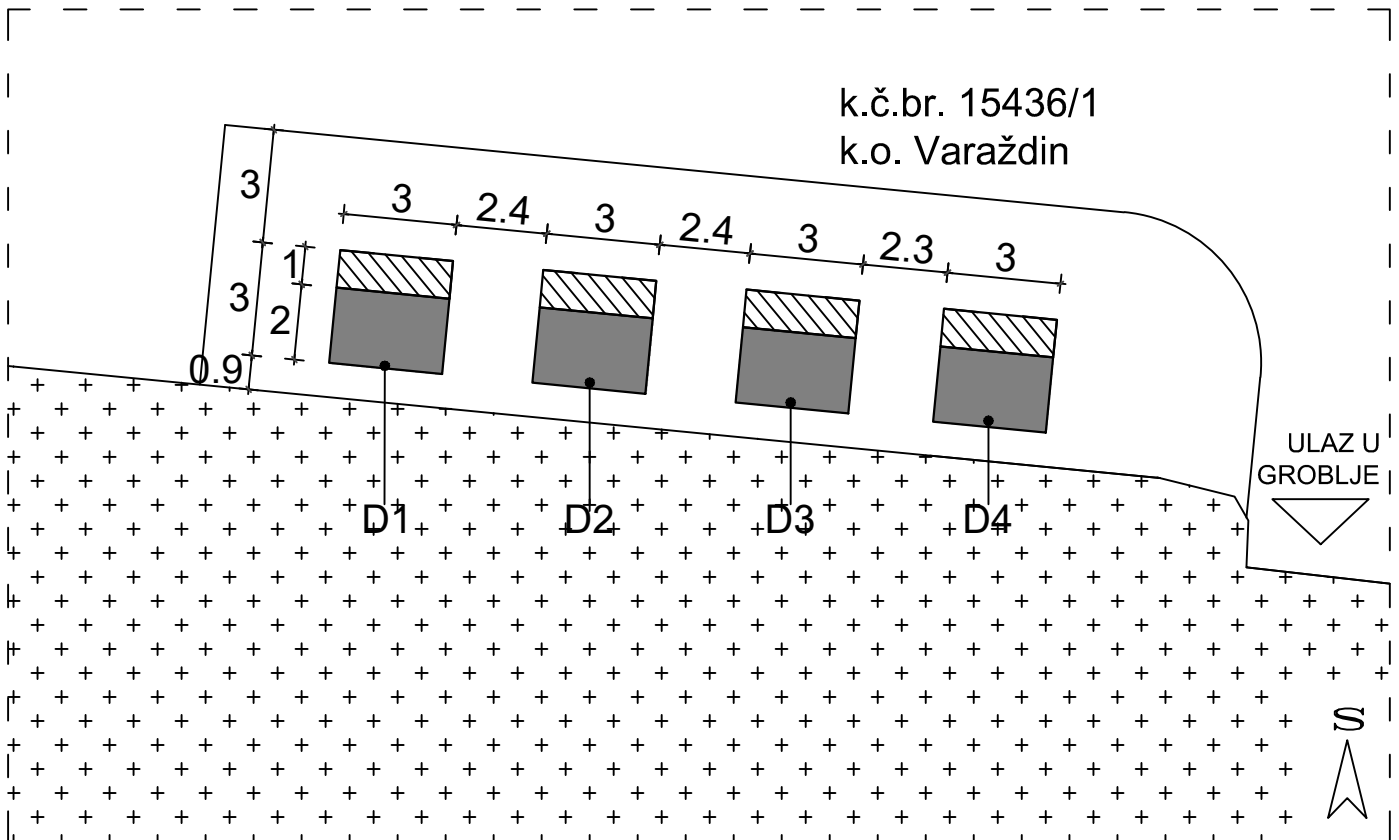

VARAŽDINSKO GROBLJE
JUŽNI ULAZ (Ul. Ratimira Hercega)

SJEVERNI ULAZ (Hallerova aleja - ulaz kod Mrtvačnice)

SJEVEROZAPADNI ULAZ BR.1 (Hallerova aleja - novi dio groblja)

SJEVEROZAPADNI ULAZ BR.2 (Hallerova aleja - nasuprot crkve)

BIŠKUPEČKO GROBLJE JUŽNI ULAZ

POVRŠINA POSTOJEĆEG KIOSKA

KORISNA POVRŠINA ISPRED KIOSKA

POVRŠINA PLANIRANIH KIOSKA