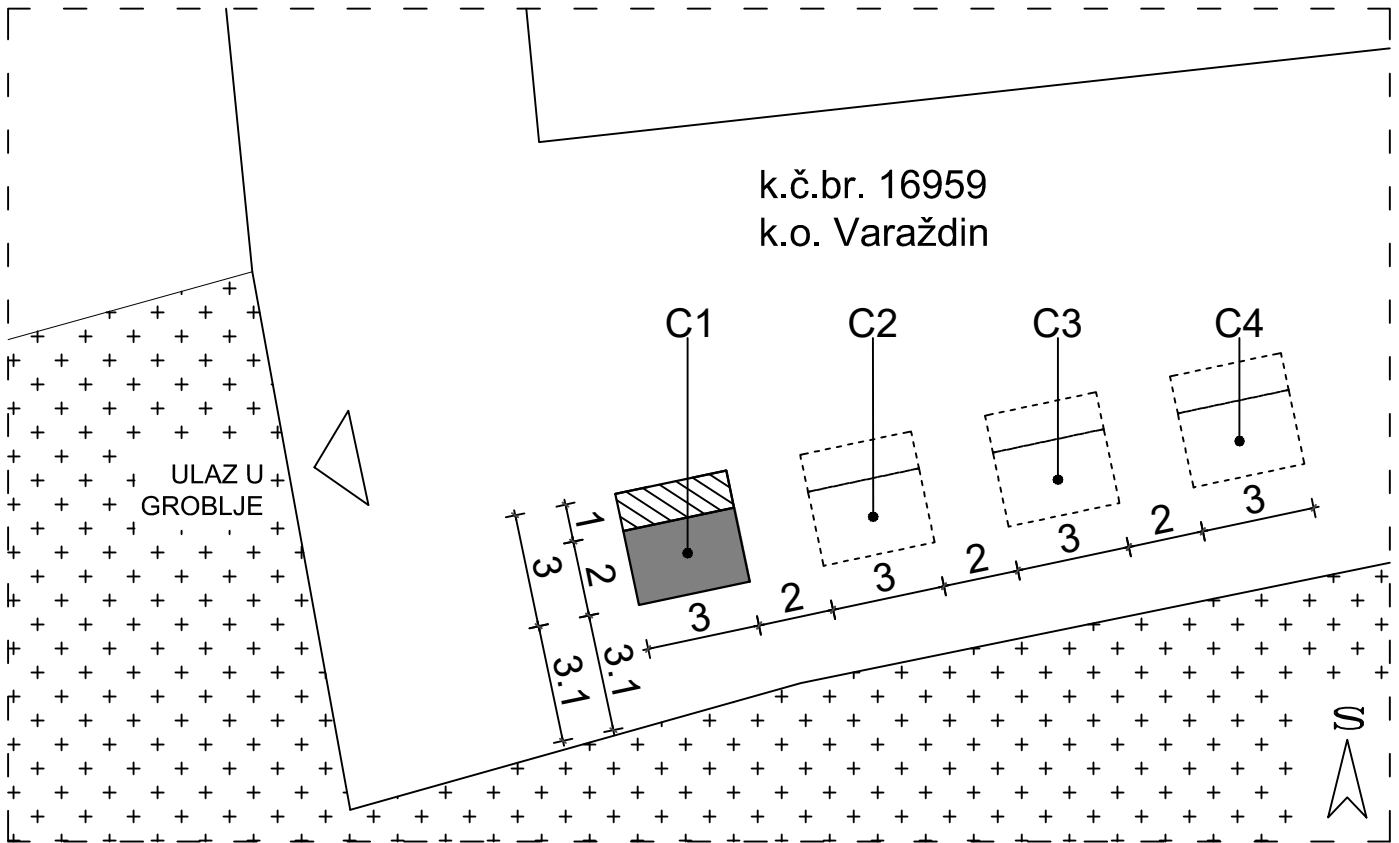

VARAŽDINSKO GROBLJE
JUŽNI ULAZ (Ul. Ratimira Hercega)

SJEVERNI ULAZ (Hallerova aleja - ulaz kod Mrtvačnice)

SJEVEROZAPADNI ULAZ BR.1 (Hallerova aleja - novi dio groblja)

SJEVEROZAPADNI ULAZ BR.2 (Hallerova aleja - nasuprot crkve)

BIŠKUPEČKO GROBLJE JUŽNI ULAZ

POVRŠINA POSTOJEĆEG KIOSKA

KORISNA POVRŠINA ISPRED KIOSKA

POVRŠINA PLANIRANIH KIOSKA