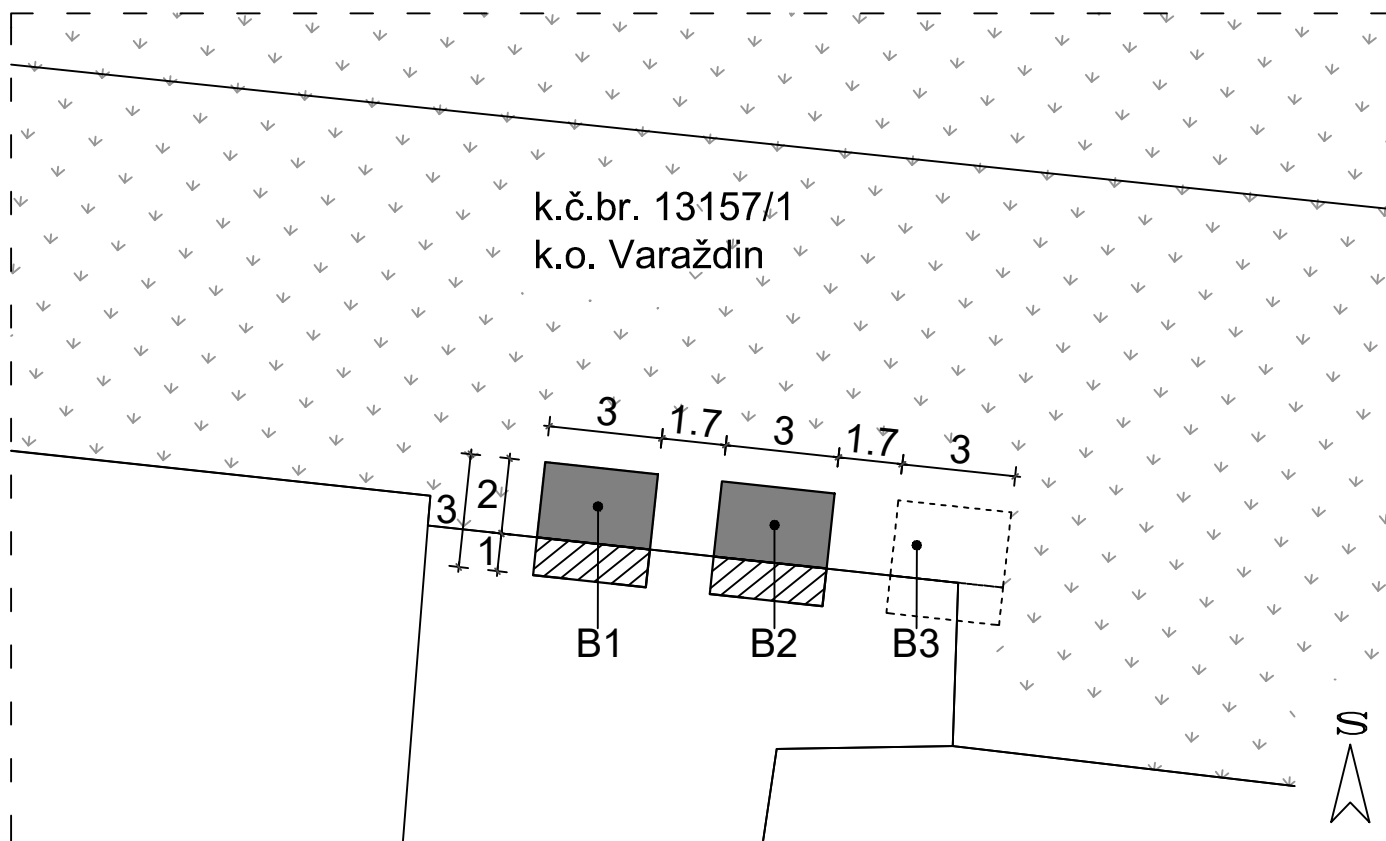

VARAŽDINSKO GROBLJE
JUŽNI ULAZ (Ul. Ratimira Hercega)

SJEVERNI ULAZ (Hallerova aleja - ulaz kod Mrtvačnice)

SJEVEROZAPADNI ULAZ BR.1 (Hallerova aleja - novi dio groblja)

SJEVEROZAPADNI ULAZ BR.2 (Hallerova aleja - nasuprot crkve)

BIŠKUPEČKO GROBLJE JUŽNI ULAZ

POVRŠINA POSTOJEĆEG KIOSKA

KORISNA POVRŠINA ISPRED KIOSKA

POVRŠINA PLANIRANIH KIOSKA