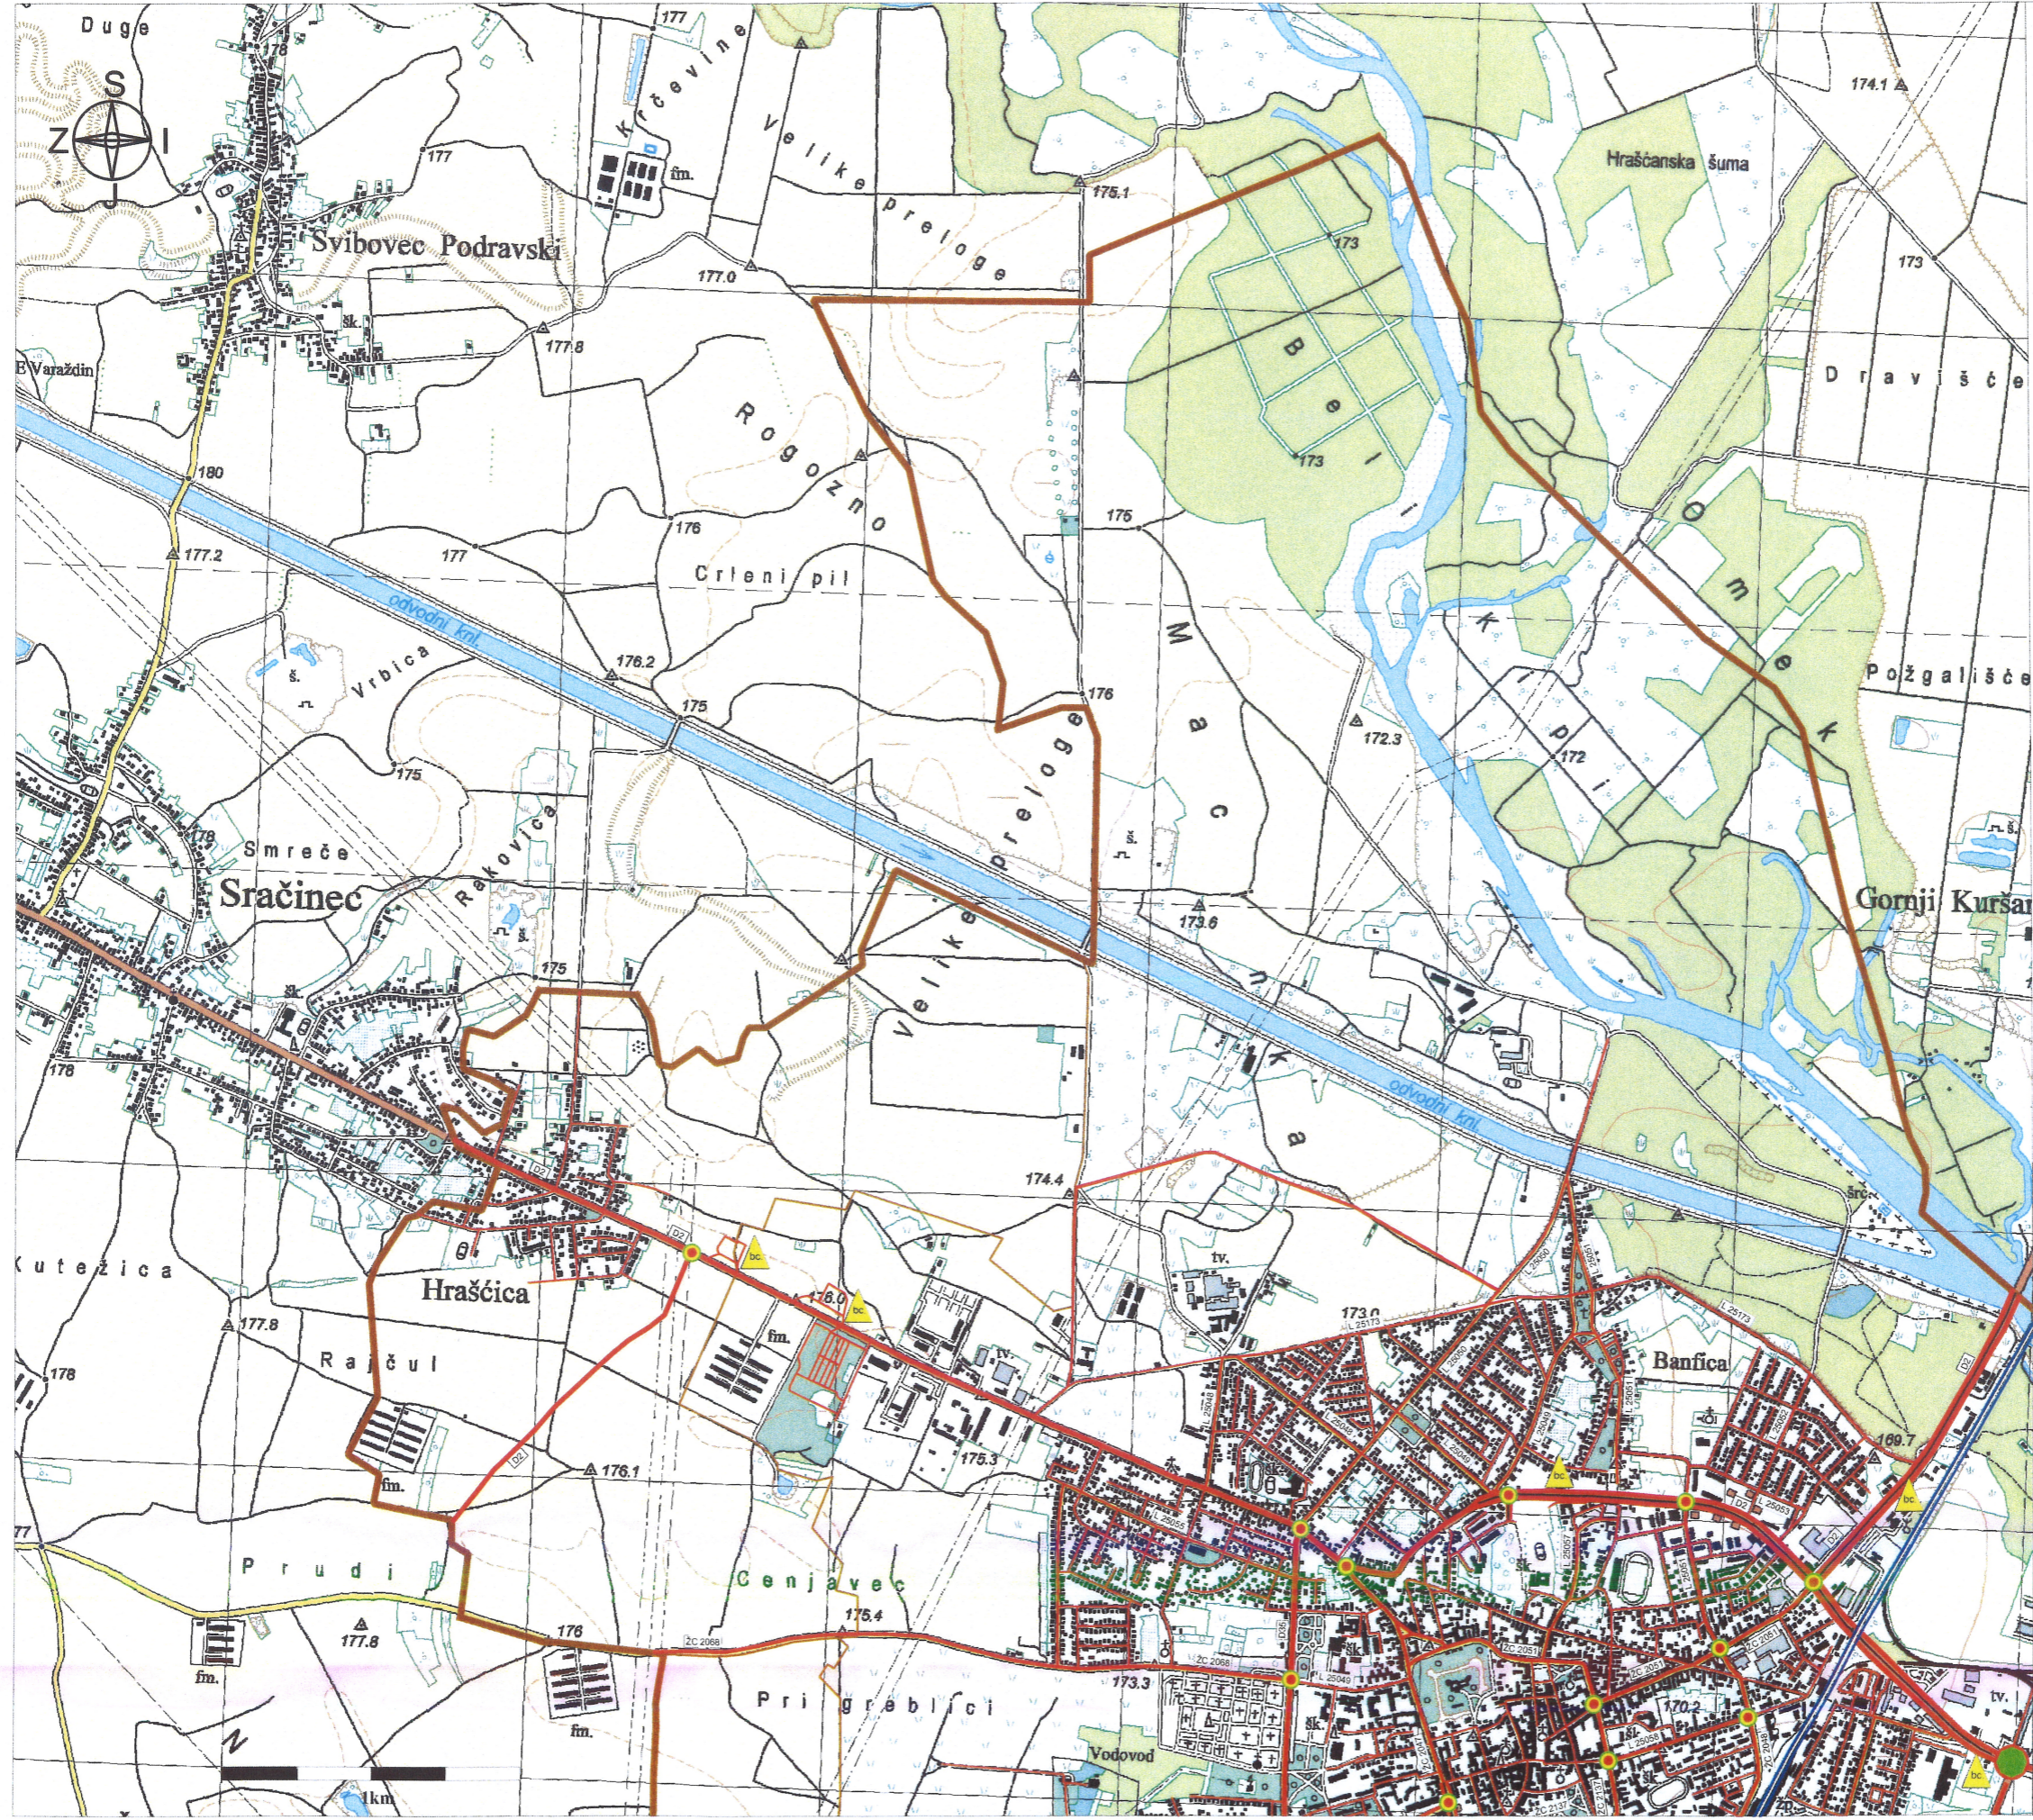

LEGENDA:

-  GRANICA JEDINICE LOKALNE SAMOUPRAVE - GRAD VARAŽDIN
-  GRANICE NASELJA
-  AUTOCESTA
-  DRŽAVNE CESTE
-  ŽUPANIJSKE CESTE
-  LOKALNE CESTE
-  OSTALE ASFALTIRANE CESTE
-  ŽELJEZNIČKA PRUGA
-  BENZINSKE CRPKE
-  SEMAFORIZIRANA KRIŽANJA

- LEGENDA:
- GRANICA JEDINICE LOKALNE SAMOUPRAVE - GRAD VARAŽDIN
 - GRANICE NASELJA
 - DRŽAVNE CESTE
 - ŽUPANIJSKE CESTE
 - LOKALNE CESTE
 - OSTALE ASFALTIRANE CESTE
 - ŽELJEZNIČKA PRUGA
 - BENZINSKE CRPKE
 - SEMAFORIZIRANA KRIŽANJA

2	PLAN ZAŠTITE OD POŽARA GRAD VARAŽDIN
A1	PROMETNI SUSTAV

LEGENDA:

-  GRANICA JEDINICE LOKALNE SAMOUPRAVE - GRAD VARAŽDIN
-  GRANICE NASELJA
-  DRŽAVNE CESTE
-  LOKALNE CESTE
-  OSTALE ASFALTIRANE CESTE

2	PLAN ZAŠTITE OD POŽARA GRAD VARAŽDIN
A2	PROMETNI SUSTAV

- LEGENDA:
- GRANICA JEDINICE LOKALNE SAMOUPRAVE - GRAD VARAŽDIN
 - GRANICE NASELJA
 - AUTOCESTA
 - DRŽAVNE CESTE
 - ŽUPANIJSKE CESTE
 - LOKALNE CESTE
 - OSTALE ASFALTIRANE CESTE
 - ŽELJEZNIČKA PRUGA
 - BENZINSKE CRPKE
 - SEMAFORIZIRANA KRIŽANJA