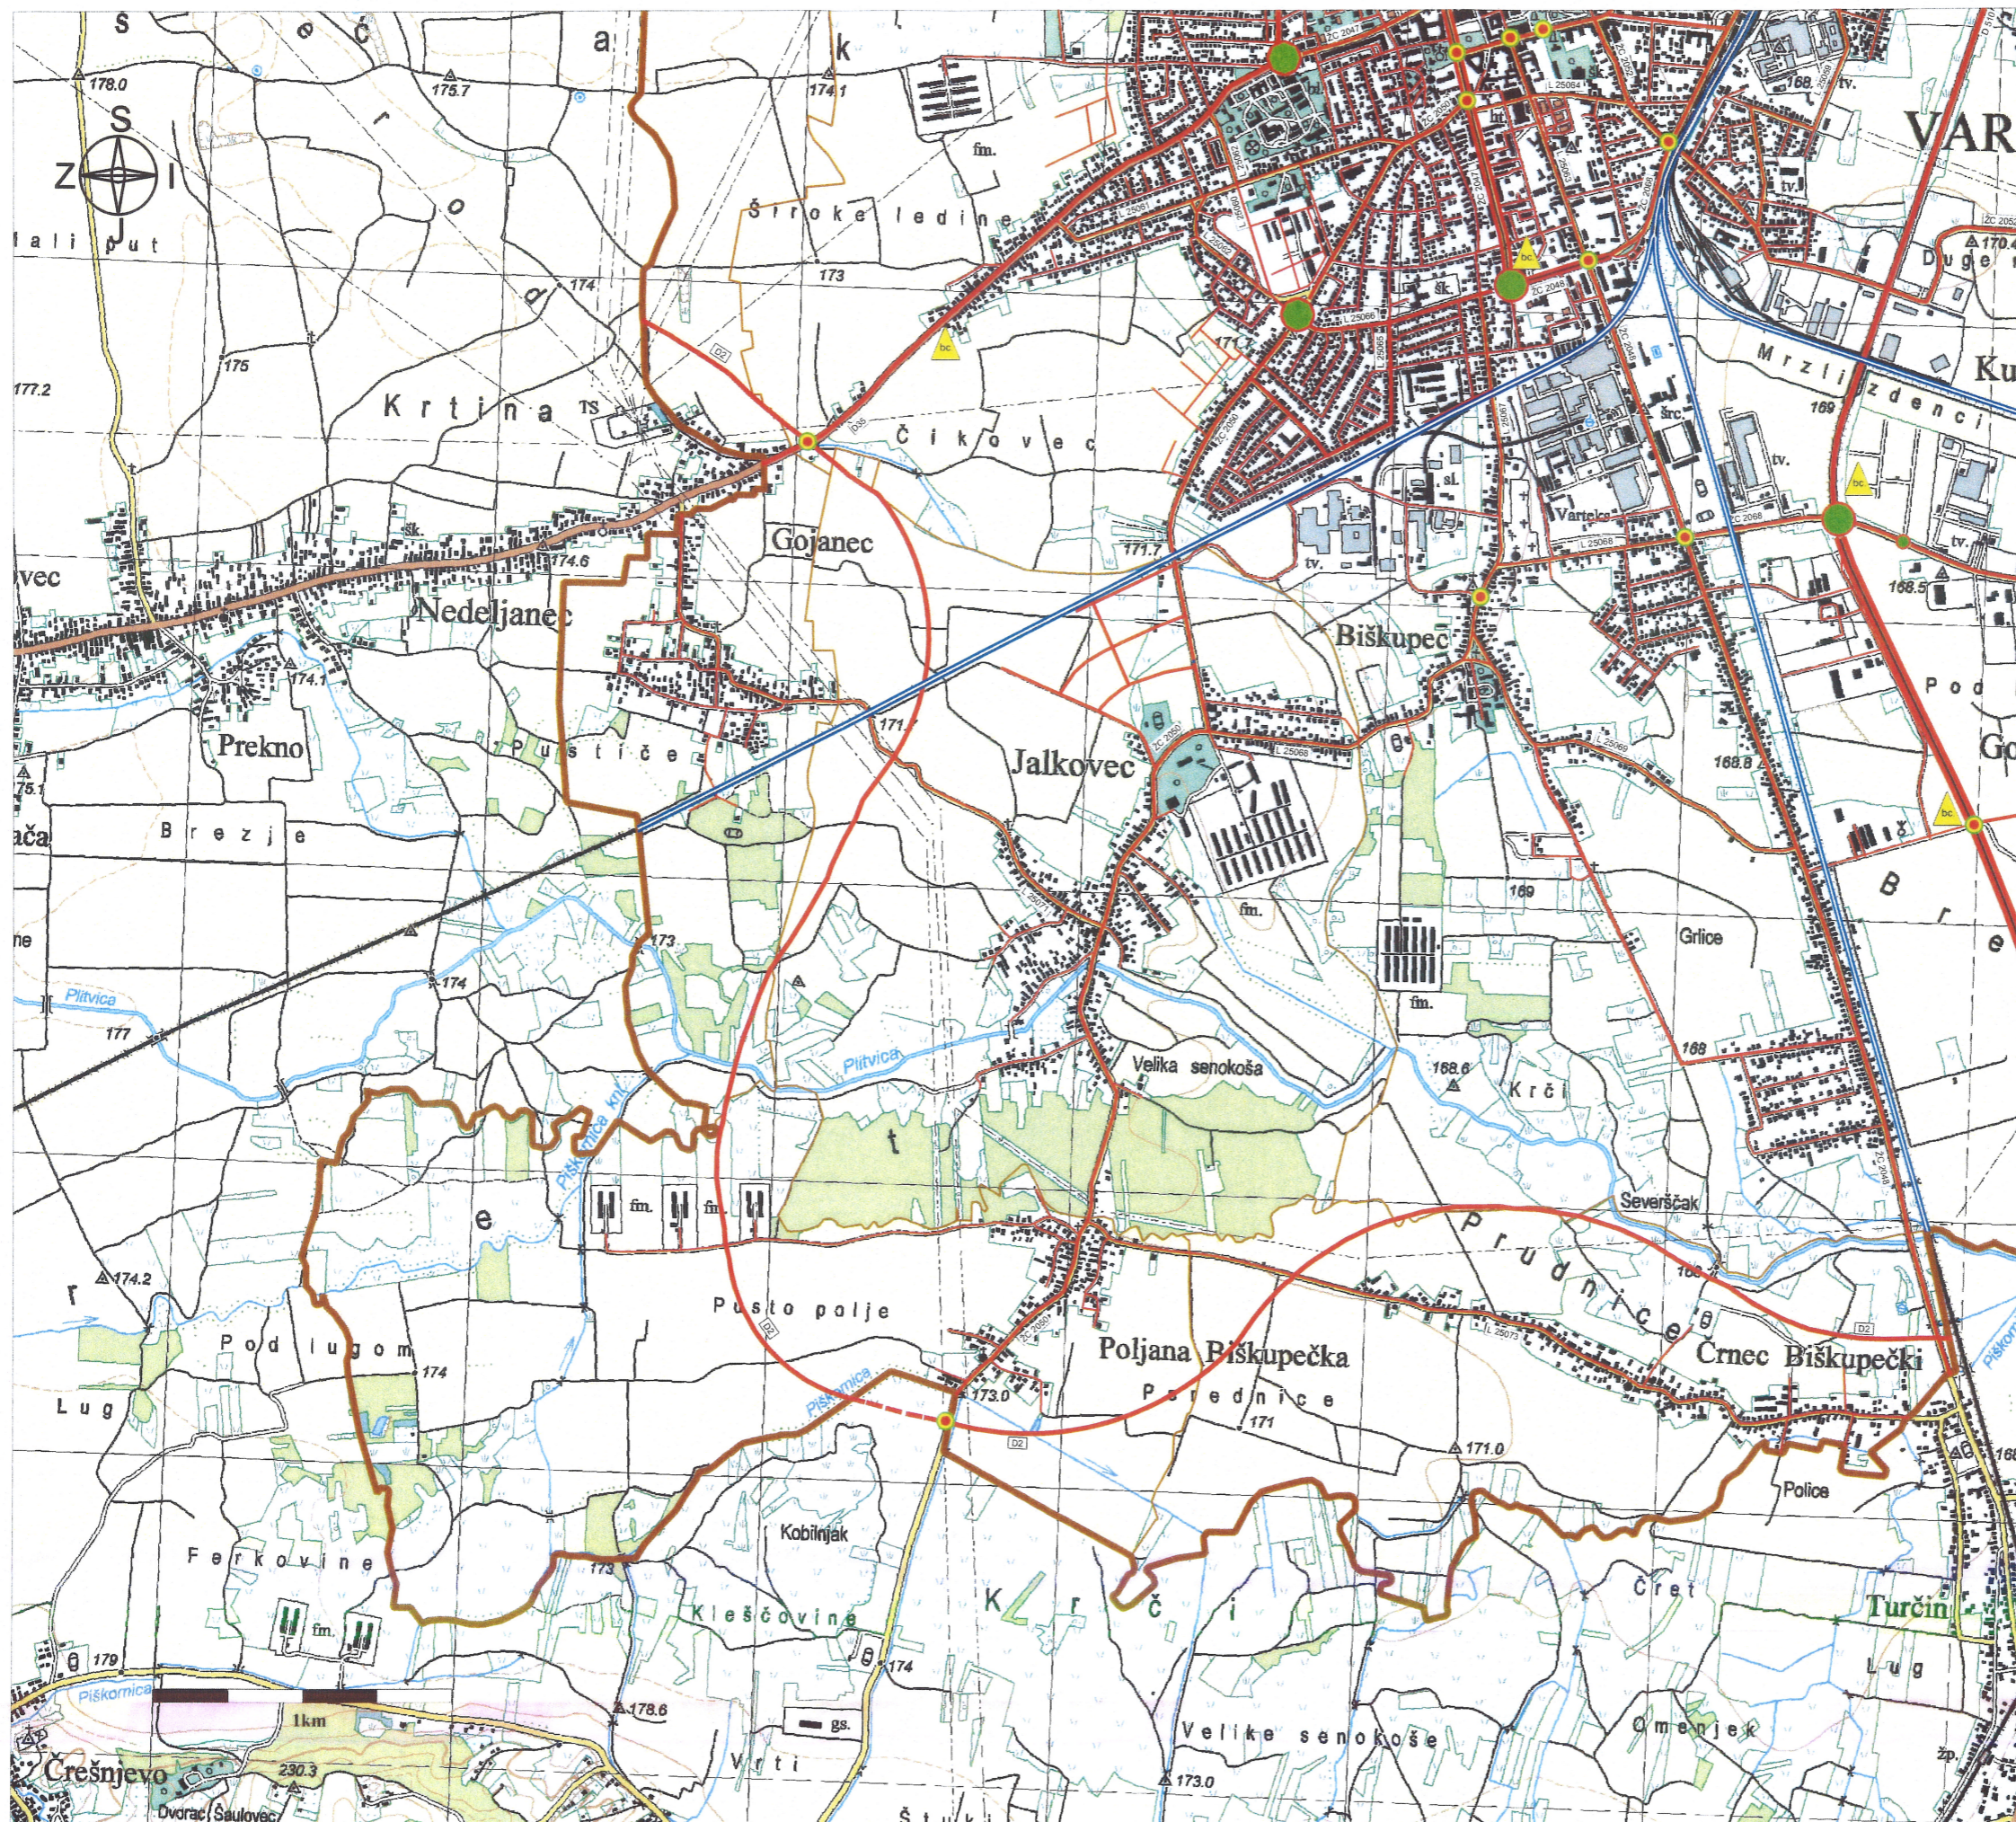

LEGENDA:

-  GRANICA JEDINICE LOKALNE SAMOUPRAVE - GRAD VARAŽDIN
-  GRANICE NASELJA
-  AUTOCESTA
-  DRŽAVNE CESTE
-  ŽUPANIJSKE CESTE
-  LOKALNE CESTE
-  OSTALE ASFALTIRANE CESTE
-  ŽELJEZNIČKA PRUGA
-  BENZINSKE CRPKE
-  SEMAFORIZIRANA KRIŽANJA

- LEGENDA:
- GRANICA JEDINICE LOKALNE SAMOUPRAVE - GRAD VARAŽDIN
 - GRANICE NASELJA
 - DRŽAVNE CESTE
 - ŽUPANIJSKE CESTE
 - LOKALNE CESTE
 - OSTALE ASFALTIRANE CESTE
 - ŽELJEZNIČKA PRUGA
 - BENZINSKE CRPKE
 - SEMAFORIZIRANA KRIŽANJA

2	PLAN ZAŠTITE OD POŽARA GRAD VARAŽDIN
A1	PROMETNI SUSTAV

LEGENDA:

-  GRANICA JEDINICE LOKALNE SAMOUPRAVE - GRAD VARAŽDIN
-  GRANICE NASELJA
-  DRŽAVNE CESTE
-  LOKALNE CESTE
-  OSTALE ASFALTIRANE CESTE

2	PLAN ZAŠTITE OD POŽARA GRAD VARAŽDIN
A2	PROMETNI SUSTAV

- LEGENDA:
- GRANICA JEDINICE LOKALNE SAMOUPRAVE - GRAD VARAŽDIN
 - GRANICE NASELJA
 - AUTOCESTA
 - DRŽAVNE CESTE
 - ŽUPANIJSKE CESTE
 - LOKALNE CESTE
 - OSTALE ASFALTIRANE CESTE
 - ŽELJEZNIČKA PRUGA
 - BENZINSKE CRPKE
 - SEMAFORIZIRANA KRIŽANJA