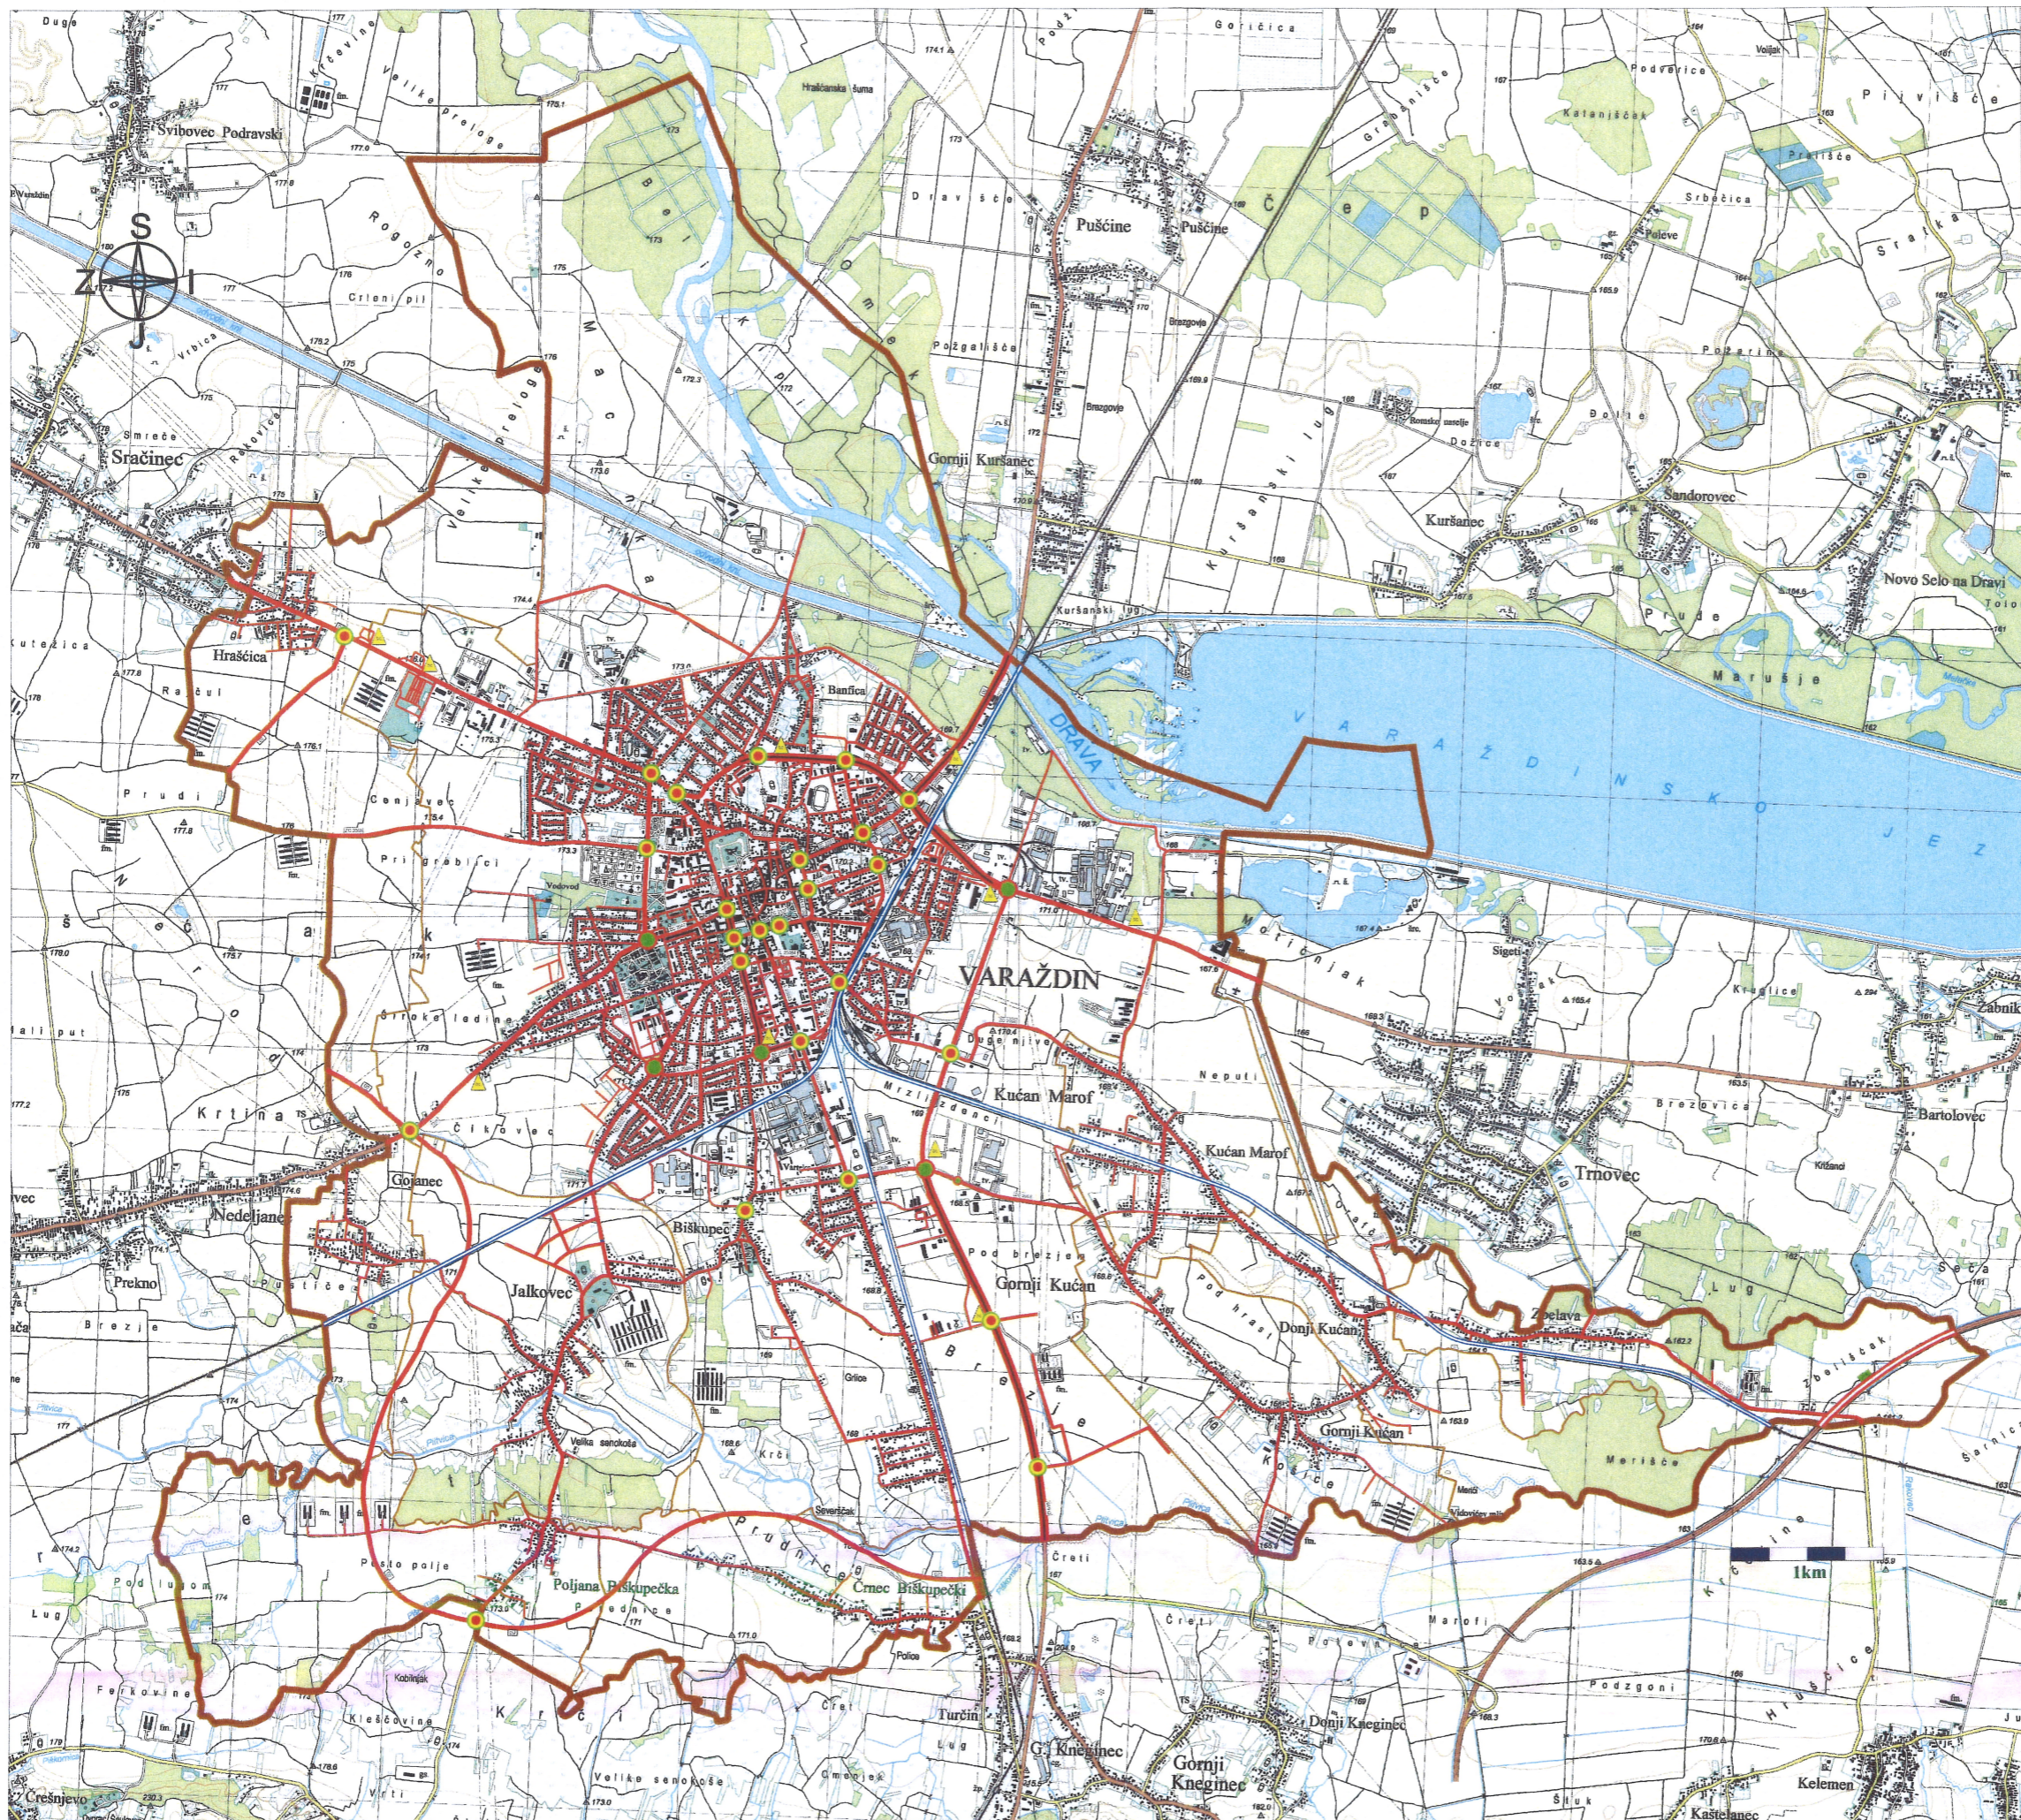

LEGENDA:

-  GRANICA JEDINICE LOKALNE SAMOUPRAVE - GRAD VARAŽDIN
-  GRANICE NASELJA
-  AUTOCESTA
-  DRŽAVNE CESTE
-  ŽUPANIJSKE CESTE
-  LOKALNE CESTE
-  OSTALE ASFALTIRANE CESTE
-  ŽELJEZNIČKA PRUGA
-  BENZINSKE CRPKE
-  SEMAFORIZIRANA KRIŽANJA

- LEGENDA:
- GRANICA JEDINICE LOKALNE SAMOUPRAVE - GRAD VARAŽDIN
 - GRANICE NASELJA
 - DRŽAVNE CESTE
 - ŽUPANIJSKE CESTE
 - LOKALNE CESTE
 - OSTALE ASFALTIRANE CESTE
 - ŽELJEZNIČKA PRUGA
 - BENZINSKE CRPKE
 - SEMAFORIZIRANA KRIŽANJA

2	PLAN ZAŠTITE OD POŽARA GRAD VARAŽDIN
A1	PROMETNI SUSTAV

LEGENDA:

-  GRANICA JEDINICE LOKALNE SAMOUPRAVE - GRAD VARAŽDIN
-  GRANICE NASELJA
-  DRŽAVNE CESTE
-  LOKALNE CESTE
-  OSTALE ASFALTIRANE CESTE

2	PLAN ZAŠTITE OD POŽARA GRAD VARAŽDIN
A2	PROMETNI SUSTAV

- LEGENDA:
- GRANICA JEDINICE LOKALNE SAMOUPRAVE - GRAD VARAŽDIN
 - GRANICE NASELJA
 - AUTOCESTA
 - DRŽAVNE CESTE
 - ŽUPANIJSKE CESTE
 - LOKALNE CESTE
 - OSTALE ASFALTIRANE CESTE
 - ŽELJEZNIČKA PRUGA
 - BENZINSKE CRPKE
 - SEMAFORIZIRANA KRIŽANJA