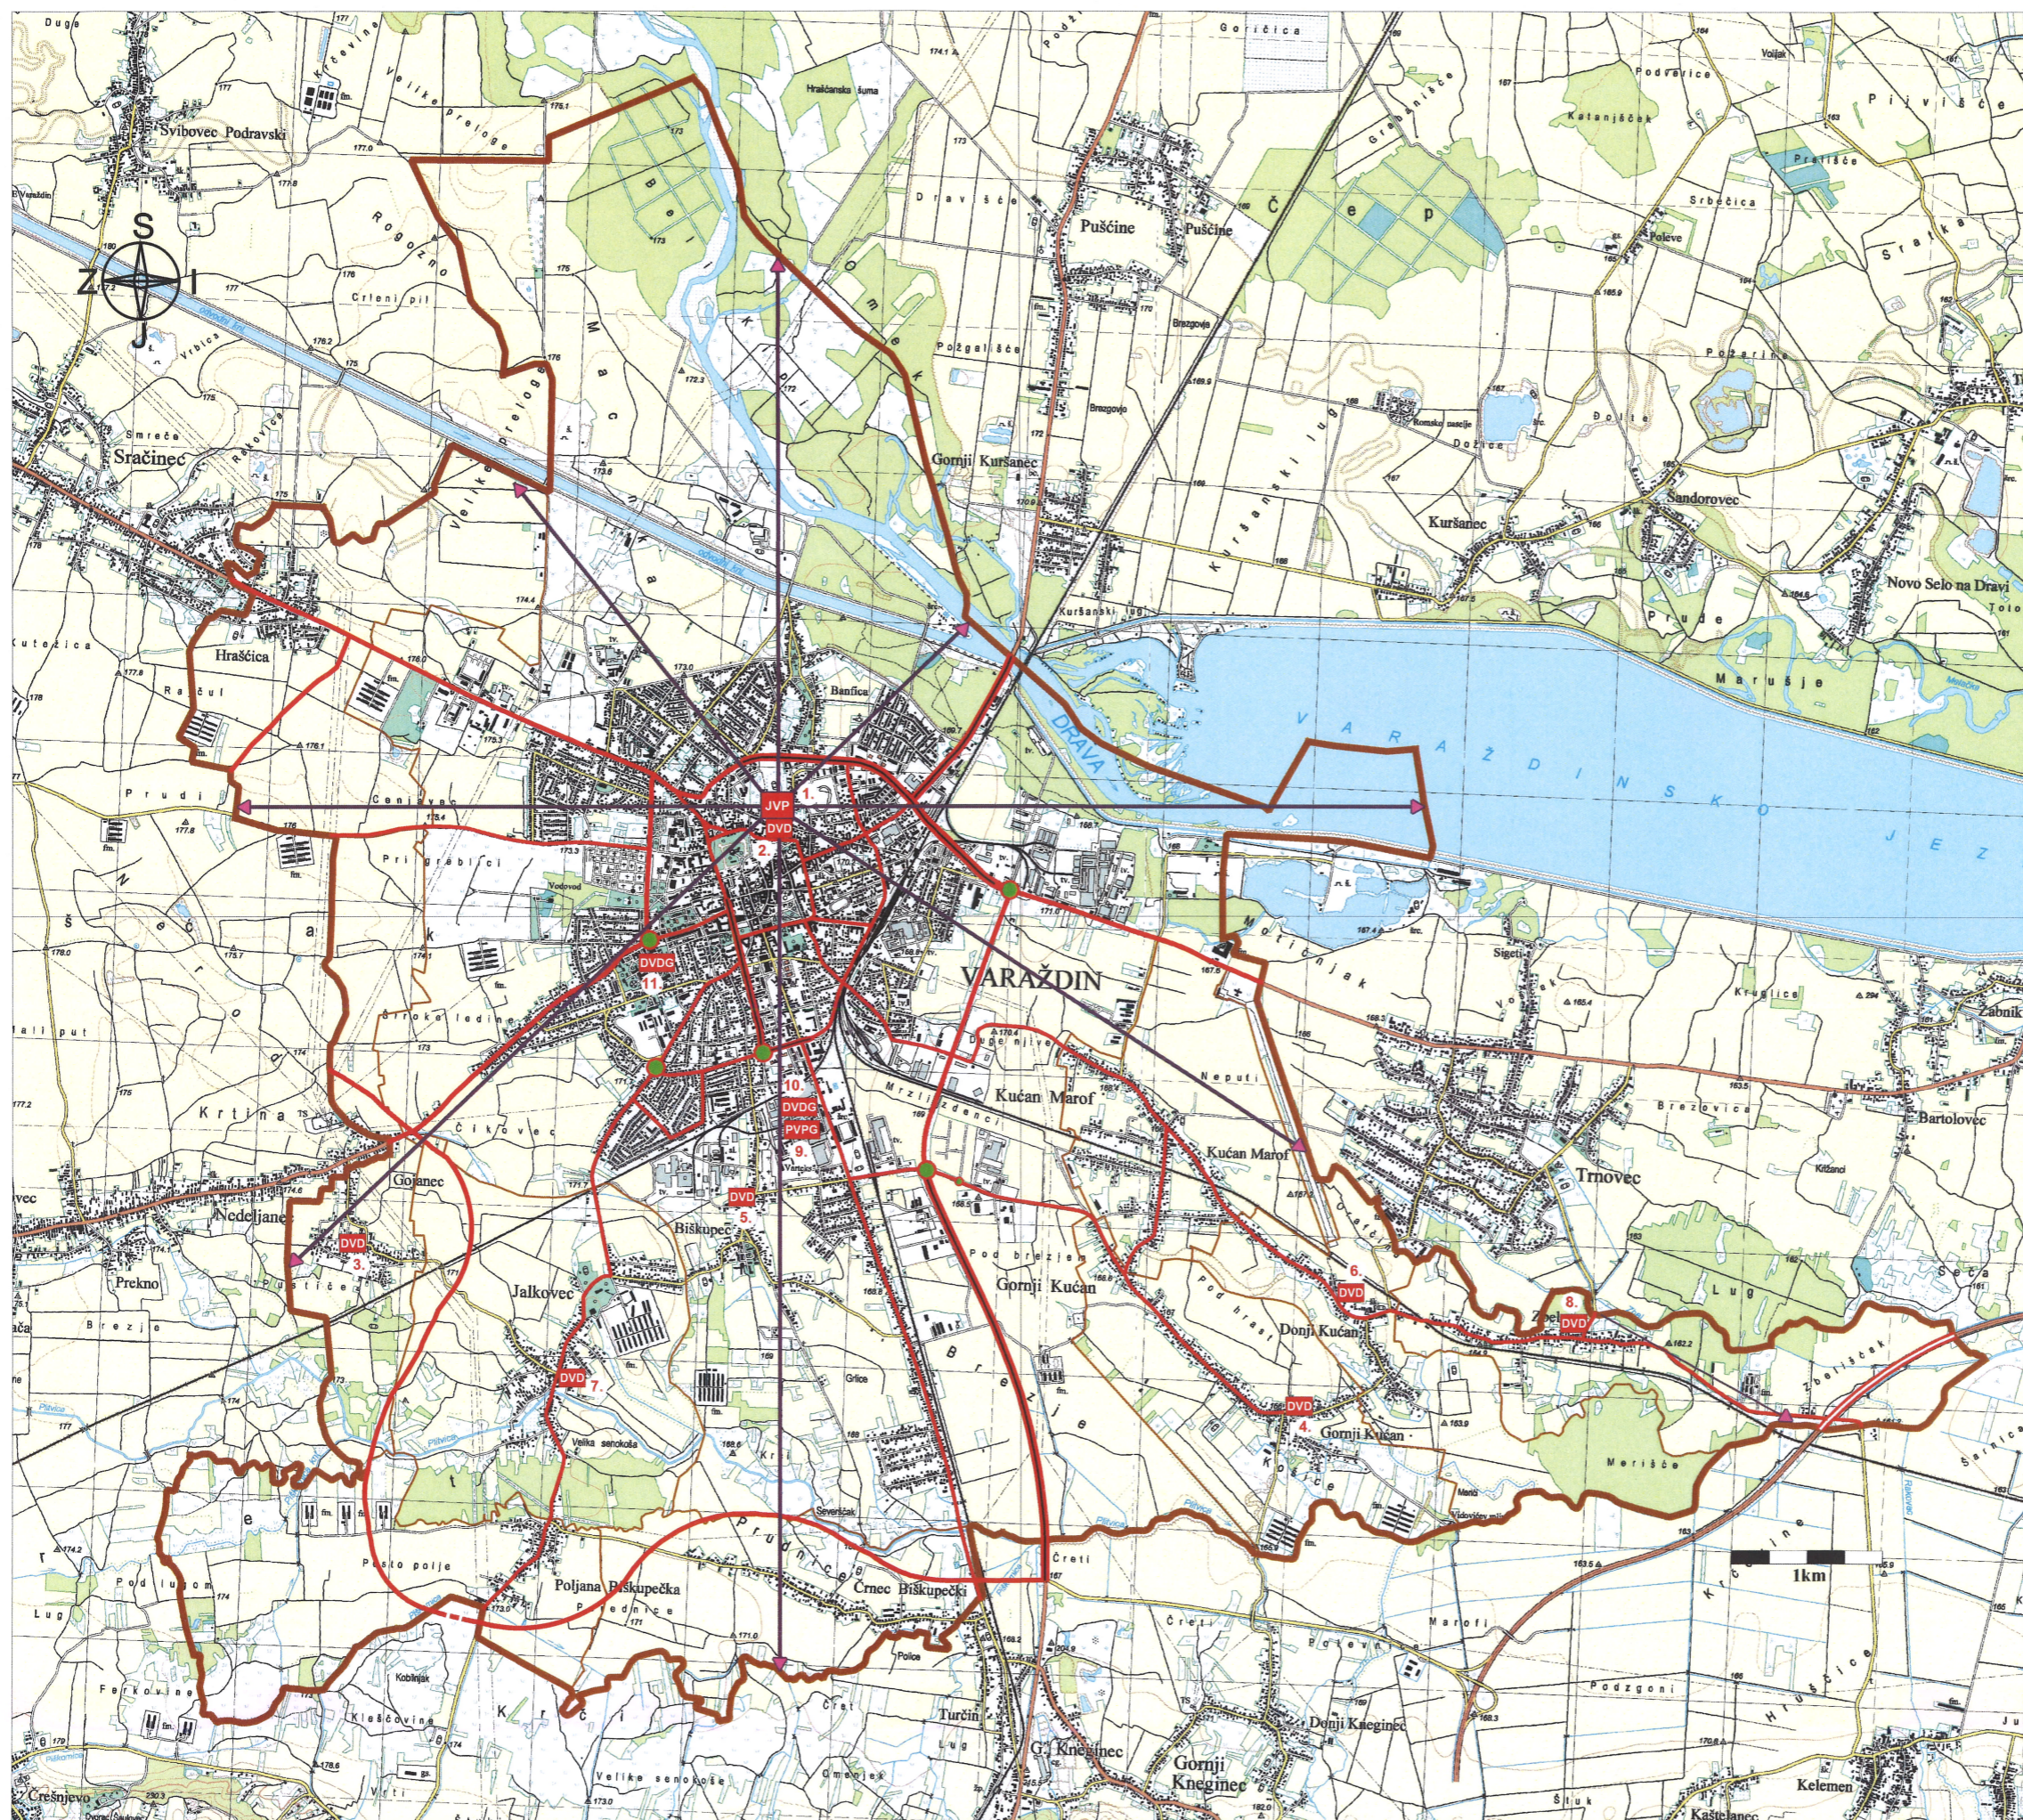

LEGENDA:

-  GRANICA JEDINICE LOKALNE SAMOUPRAVE - GRAD VARAŽDIN
-  GRANICE NASELJA
-  AUTOCESTA
-  DRŽAVNE CESTE
-  ŽUPANIJSKE CESTE
-  ELEKTRIFICIRANA ŽELJEZNICA
-  ROTOR (KRUŽNI TOK)
-  SREDIŠNJA VATROGASNA POSTROJBA
- 1. JVP GRADA VARAŽDINA**
-  DOBROVOLJNO VATROGASNO DRUŠTVO
- 2. DVD PRVI HRVATSKI DOBROVOLJNI VATROGASNI ZBOR U VARAŽDINU**
- 3. DVD GOJANEC**
- 4. DVD GORNJI KUČAN**
- 5. DVD BIŠKUPEC**
- 6. DVD DONJI KUČAN**
- 7. DVD JALKOVEC**
- 8. DVD ZBELAVA**
-  PROFESIONALNA VATROGASNA POSTROJBA U GOSPODARSTVU
- 9. PVJ VARTEKS**
-  DOBROVOLJNO VATROGASNO DRUŠTVO U GOSPODARSTVU
- 10. DVD VARTEKS**
- 11. DVD ZDRAVSTVO**

PODRUČJE ODGOVORNOSTI I DJELOVANJA SREDIŠNJE VATROGASNE POSTROJBE (JVP GRADA VARAŽDINA)

1 **PROCJENA UGROŽENOSTI OD POŽARA GRAD VARAŽDIN**  
**PODRUČJE ODGOVORNOSTI SREDIŠNJE VATROGASNE POSTROJBE**

LEGENDA:

- GRANICA JEDINICE LOKALNE SAMOUPRAVE - GRAD VARAŽDIN
- GRANICE NASELJA
- AUTOCESTA
- DRŽAVNE CESTE
- ŽUPANIJSKE CESTE
- ELEKTRIFICIRANA ŽELJEZNICA
- ROTOR (KRUŽNI TOK)
- SREDIŠNJA VATROGASNA POSTROJBA
- 1. JVP GRADA VARAŽDINA**
- DOBROVOLJNO VATROGASNO DRUŠTVO
- 2. DVD PRVI HRVATSKI DOBROVOLJNI VATROGASNI ZBOR U VARAŽDINU**
- 3. DVD GOJANEC**
- 4. DVD GORNJI KUČAN**
- 5. DVD BIŠKUPEC**
- 6. DVD DONJI KUČAN**
- 7. DVD JALKOVEC**
- 8. DVD ZBELAVA**
- PROFESIONALNA VATROGASNA POSTROJBA U GOSPODARSTVU
- 9. PVJ VARTEKS**
- DOBROVOLJNO VATROGASNO DRUŠTVO U GOSPODARSTVU
- 10. DVD VARTEKS**
- 11. DVD ZDRAVSTVO**