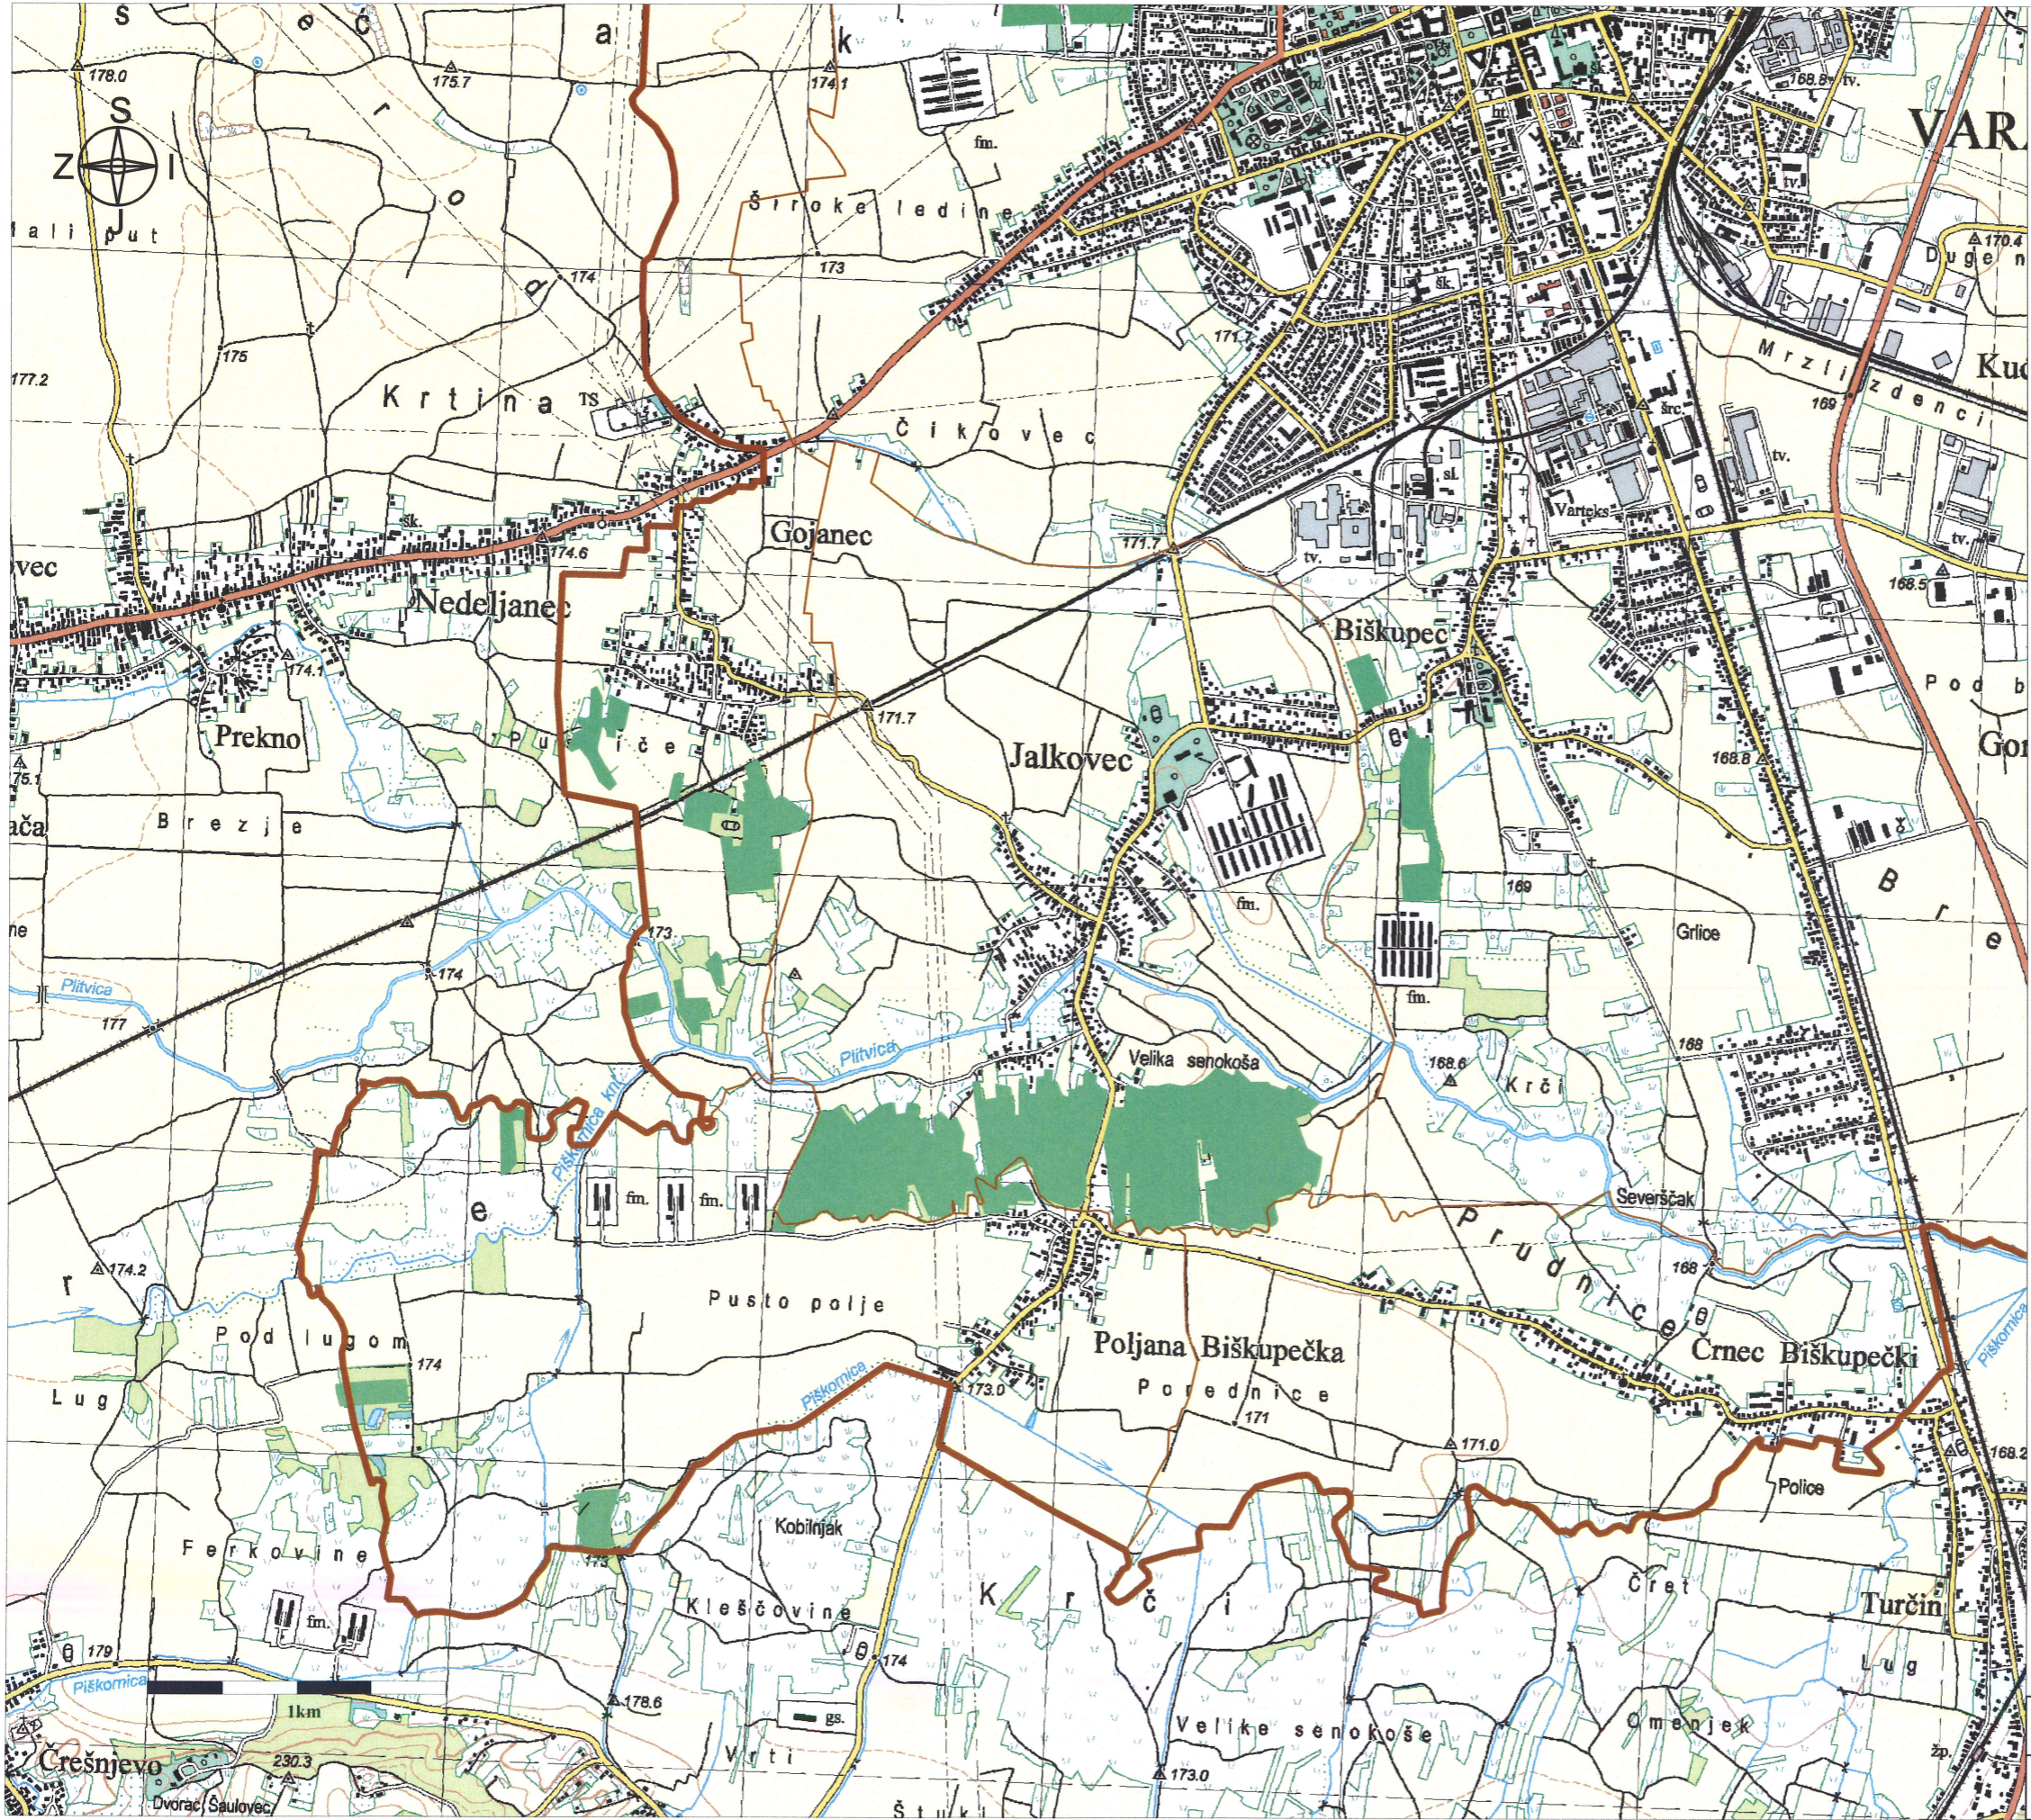

LEGENDA:

-  GRANICA JEDINICE LOKALNE SAMOUPRAVE - GRAD VARAŽDIN
-  GRANICE NASELJA

 PRIVATNE ŠUME

DRŽAVNE ŠUME

OPASNOST OD POŽARA:

 UMJERENA

 MALA

PLAN ZAŠTITE OD POŽARA
GRAD VARAŽDIN
DRŽAVNE I PRIVATNE
ŠUME

LEGENDA:

-  GRANICA JEDINICE LOKALNE SAMOUPRAVE - GRAD VARAŽDIN
-  GRANICE NASELJA

-  PRIVATNE ŠUME

DRŽAVNE ŠUME

OPASNOST OD POŽARA:

-  UMJERENA
-  MALA

LEGENDA:

- GRANICA JEDINICE LOKALNE SAMOUPRAVE - GRAD VARAŽDIN
- GRANICE NASELJA
- PRIVATNE ŠUME
- DRŽAVNE ŠUME
- OPASNOST OD POŽARA:
- UMJERENA

7	PLAN ZAŠTITE OD POŽARA GRAD VARAŽDIN
B1	DRŽAVNE I PRIVATNE ŠUME

LEGENDA:

-  GRANICA JEDINICE LOKALNE SAMOUPRAVE - GRAD VARAŽDIN
-  GRANICE NASELJA
-  PRIVATNE ŠUME

7	PLAN ZAŠTITE OD POŽARA GRAD VARAŽDIN
A2	DRŽAVNE I PRIVATNE ŠUME

LEGENDA:

-  GRANICA JEDINICE LOKALNE SAMOUPRAVE - GRAD VARAŽDIN
-  GRANICE NASELJA
-  PRIVATNE ŠUME
-  DRŽAVNE ŠUME
-  OPASNOST OD POŽARA: UMJERENA

7	PLAN ZAŠTITE OD POŽARA GRAD VARAŽDIN
B2	DRŽAVNE I PRIVATNE ŠUME