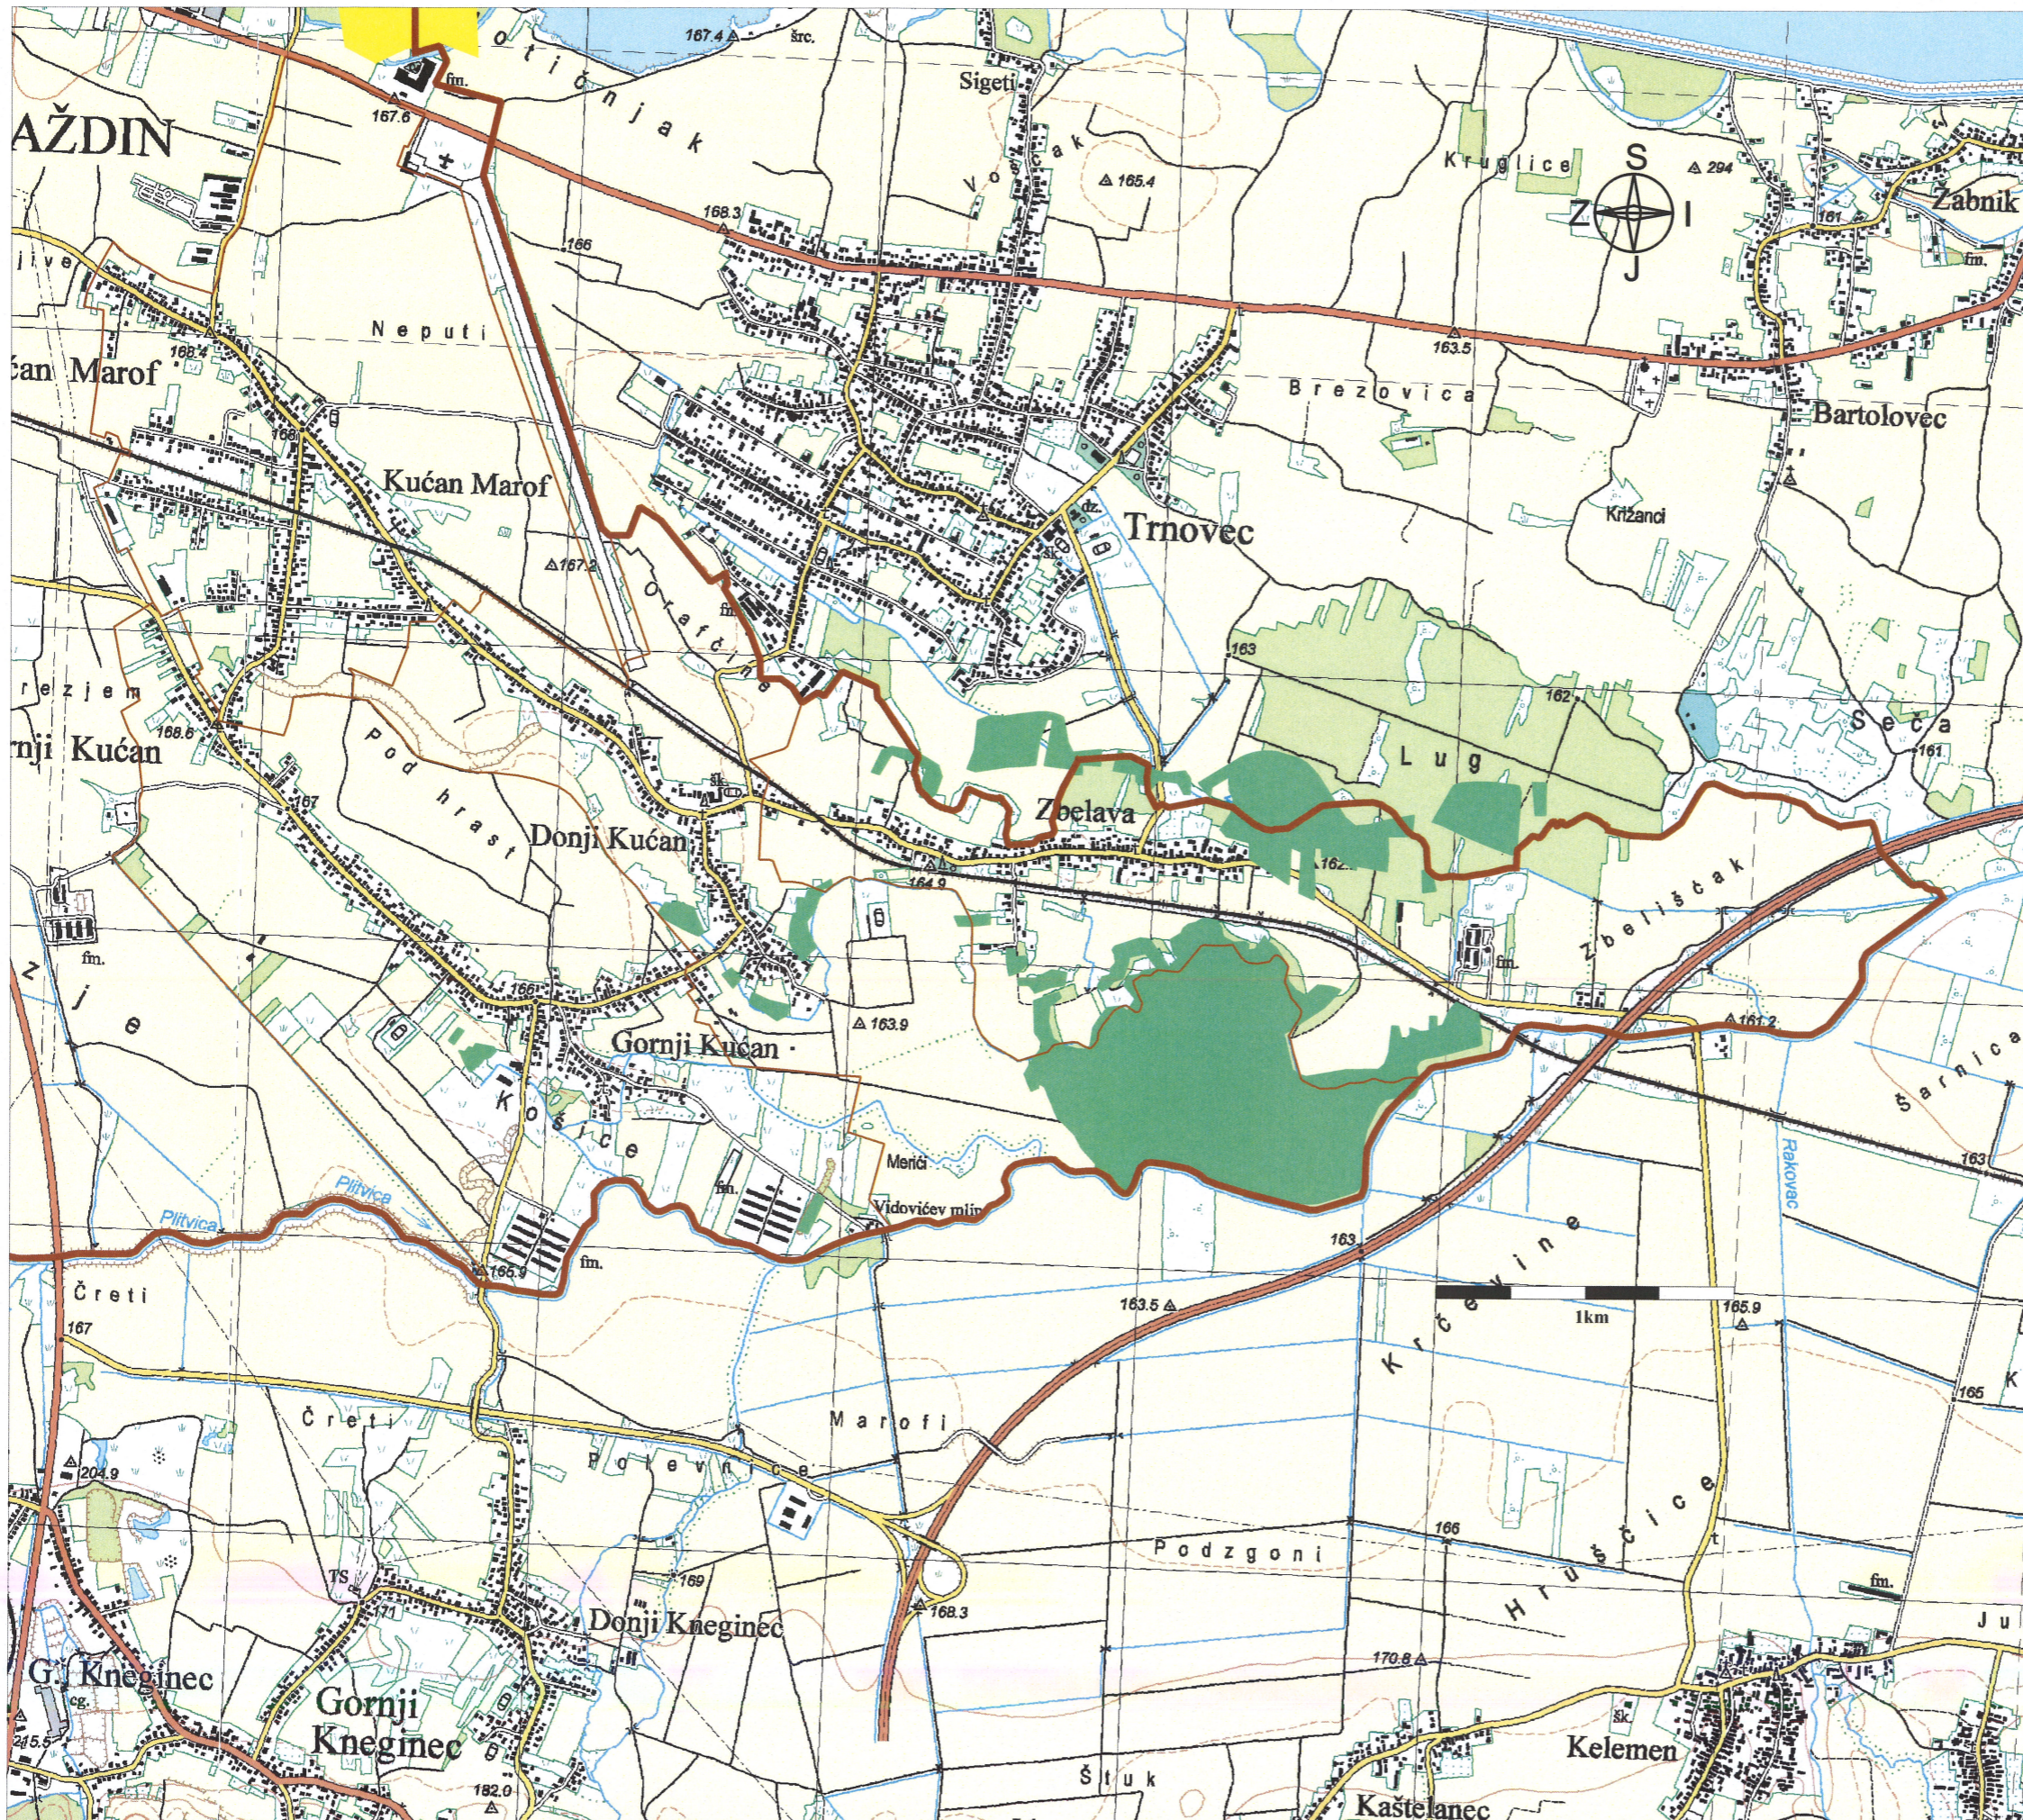

LEGENDA:

-  GRANICA JEDINICE LOKALNE SAMOUPRAVE - GRAD VARAŽDIN
-  GRANICE NASELJA

 PRIVATNE ŠUME

DRŽAVNE ŠUME

OPASNOST OD POŽARA:

 UMJERENA

 MALA

PLAN ZAŠTITE OD POŽARA
GRAD VARAŽDIN
DRŽAVNE I PRIVATNE
ŠUME

LEGENDA:

-  GRANICA JEDINICE LOKALNE SAMOUPRAVE - GRAD VARAŽDIN
-  GRANICE NASELJA

-  PRIVATNE ŠUME

DRŽAVNE ŠUME

OPASNOST OD POŽARA:

-  UMJERENA
-  MALA

LEGENDA:

- GRANICA JEDINICE LOKALNE SAMOUPRAVE - GRAD VARAŽDIN
- GRANICE NASELJA
- PRIVATNE ŠUME
- DRŽAVNE ŠUME
- OPASNOST OD POŽARA:
- UMJERENA

7	PLAN ZAŠTITE OD POŽARA GRAD VARAŽDIN
B1	DRŽAVNE I PRIVATNE ŠUME

LEGENDA:

-  GRANICA JEDINICE LOKALNE SAMOUPRAVE - GRAD VARAŽDIN
-  GRANICE NASELJA
-  PRIVATNE ŠUME

7	PLAN ZAŠTITE OD POŽARA GRAD VARAŽDIN
A2	DRŽAVNE I PRIVATNE ŠUME

LEGENDA:

-  GRANICA JEDINICE LOKALNE SAMOUPRAVE - GRAD VARAŽDIN
-  GRANICE NASELJA
-  PRIVATNE ŠUME
-  DRŽAVNE ŠUME
-  OPASNOST OD POŽARA: UMJERENA

7	PLAN ZAŠTITE OD POŽARA GRAD VARAŽDIN
B2	DRŽAVNE I PRIVATNE ŠUME