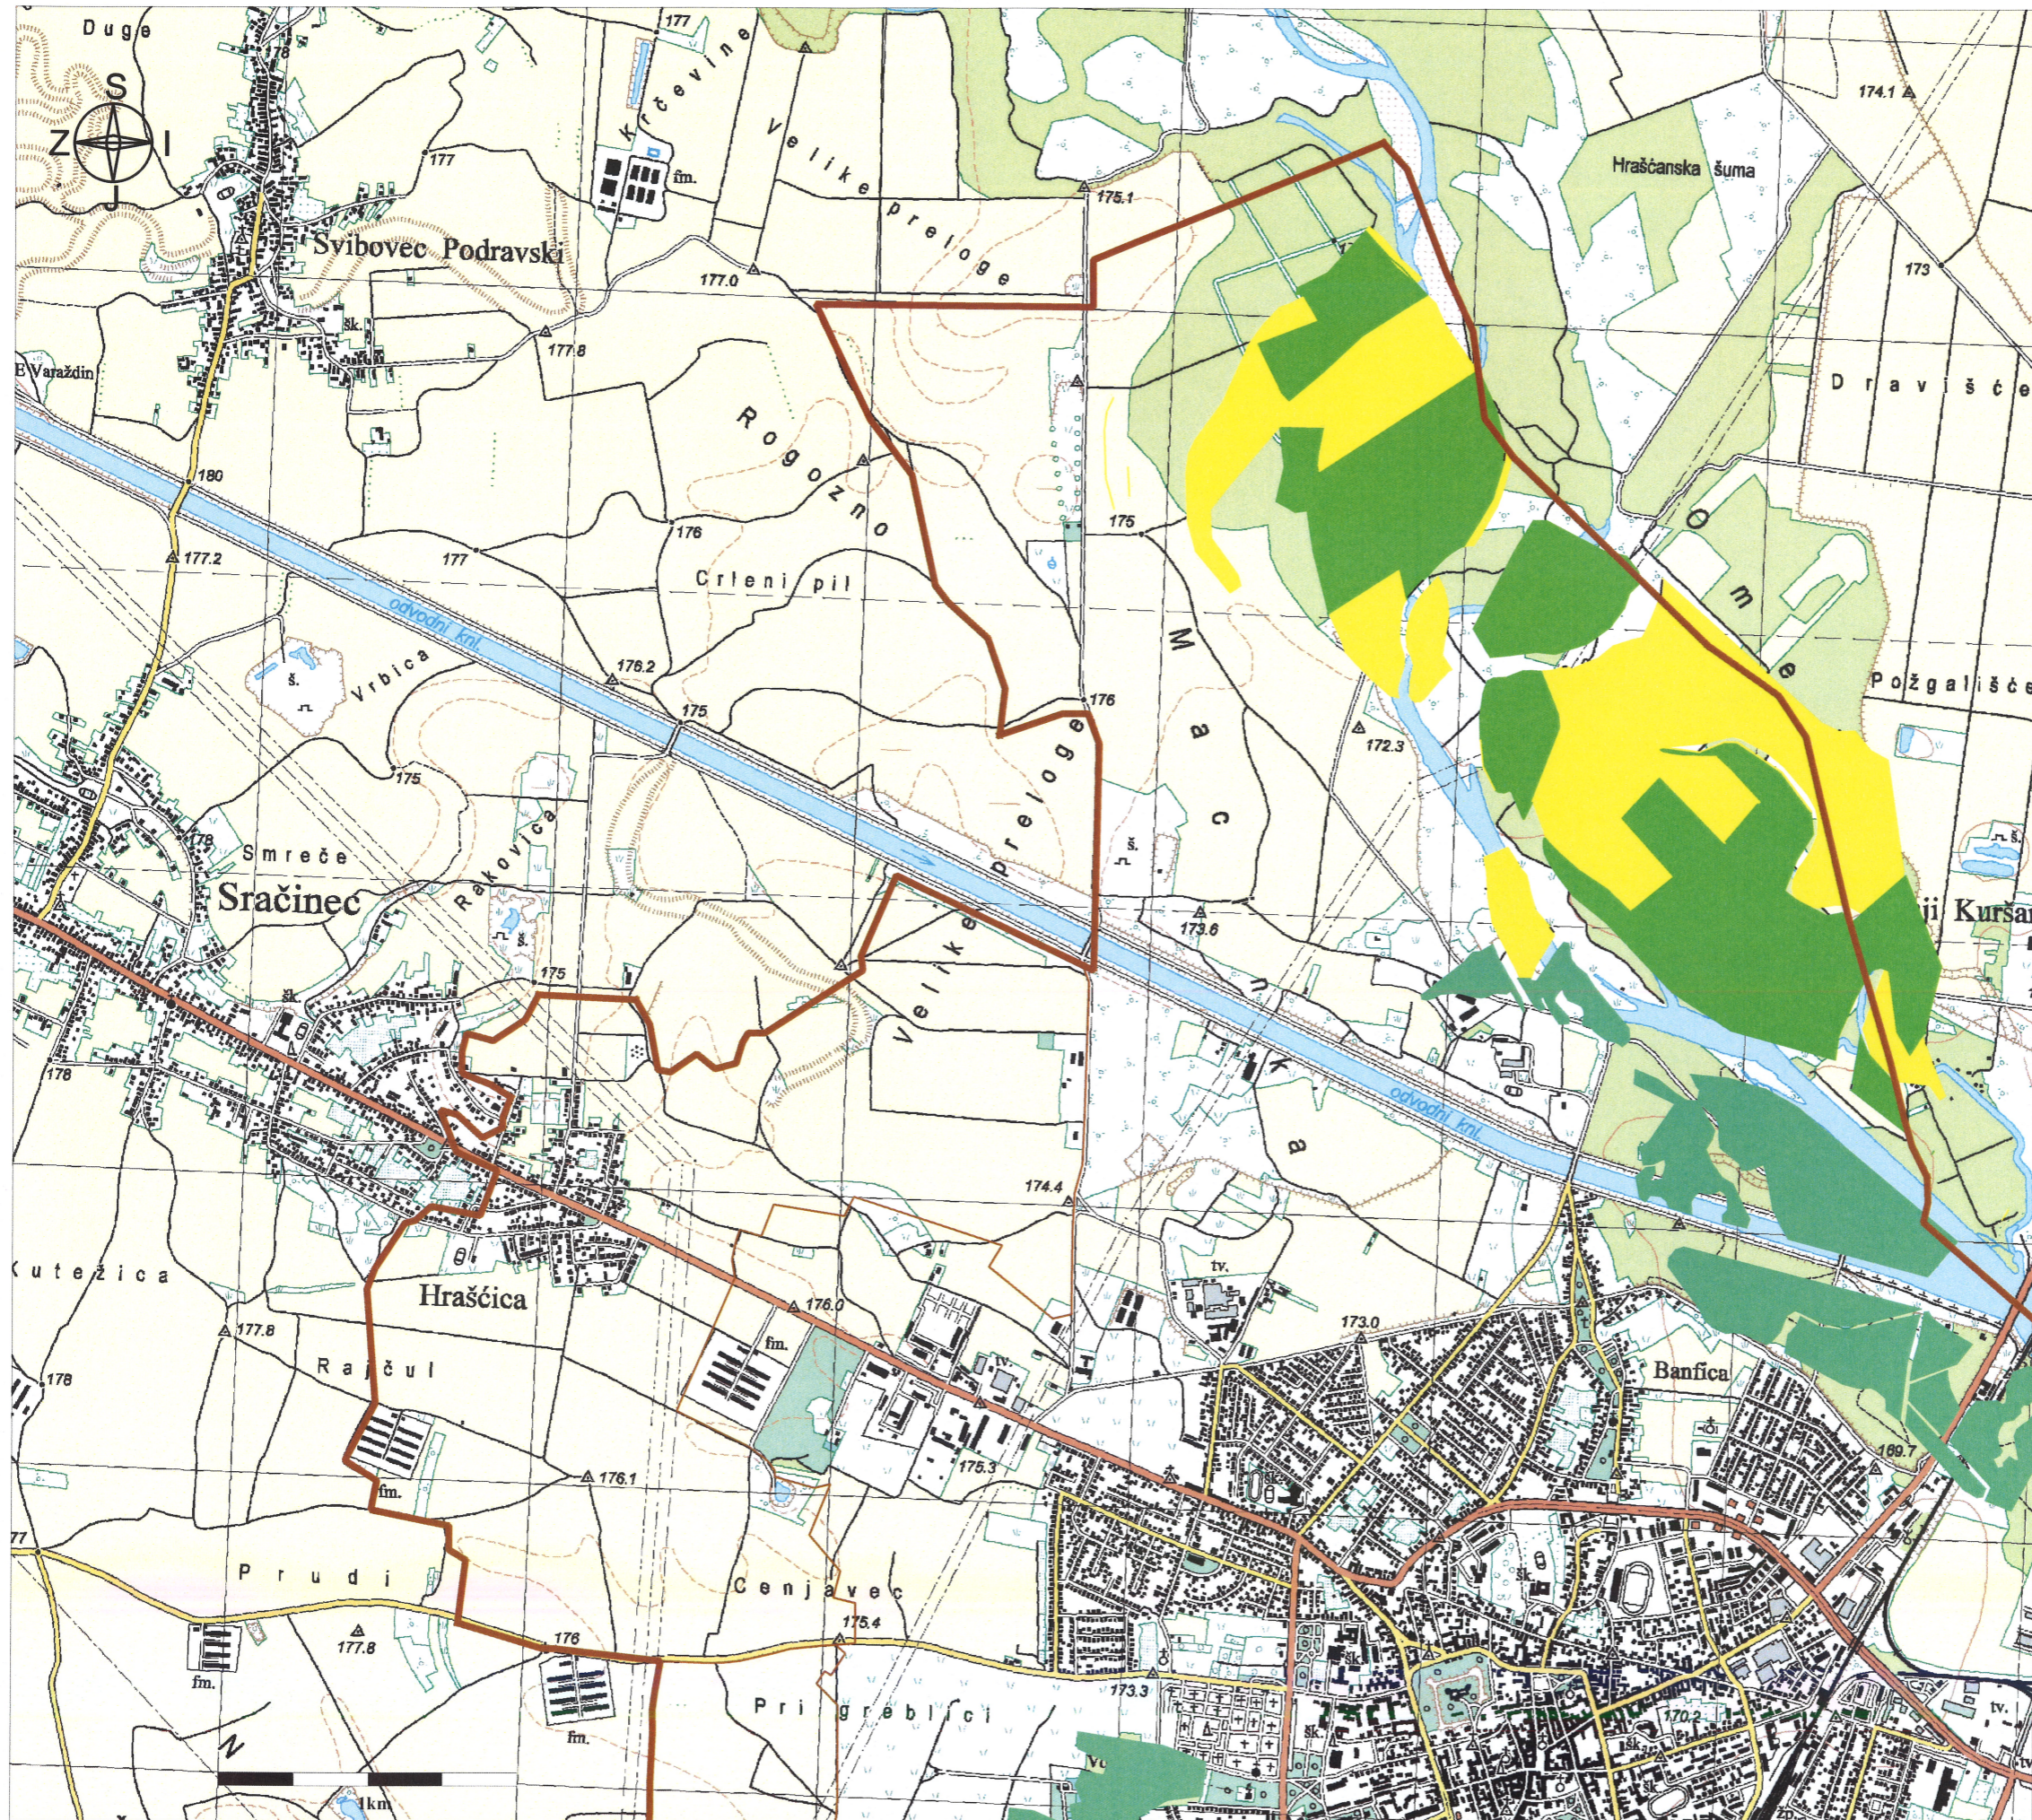

LEGENDA:

-  GRANICA JEDINICE LOKALNE SAMOUPRAVE - GRAD VARAŽDIN
-  GRANICE NASELJA

 PRIVATNE ŠUME

DRŽAVNE ŠUME

OPASNOST OD POŽARA:

 UMJERENA

 MALA

PLAN ZAŠTITE OD POŽARA
GRAD VARAŽDIN
DRŽAVNE I PRIVATNE
ŠUME

LEGENDA:

-  GRANICA JEDINICE LOKALNE SAMOUPRAVE - GRAD VARAŽDIN
-  GRANICE NASELJA

-  PRIVATNE ŠUME

DRŽAVNE ŠUME

OPASNOST OD POŽARA:

-  UMJERENA
-  MALA

LEGENDA:

- GRANICA JEDINICE LOKALNE SAMOUPRAVE - GRAD VARAŽDIN
- GRANICE NASELJA
- PRIVATNE ŠUME
- DRŽAVNE ŠUME
- OPASNOST OD POŽARA:
- UMJERENA

7	PLAN ZAŠTITE OD POŽARA GRAD VARAŽDIN
B1	DRŽAVNE I PRIVATNE ŠUME

LEGENDA:

-  GRANICA JEDINICE LOKALNE SAMOUPRAVE - GRAD VARAŽDIN
-  GRANICE NASELJA
-  PRIVATNE ŠUME

7	PLAN ZAŠTITE OD POŽARA GRAD VARAŽDIN
A2	DRŽAVNE I PRIVATNE ŠUME

LEGENDA:

-  GRANICA JEDINICE LOKALNE SAMOUPRAVE - GRAD VARAŽDIN
-  GRANICE NASELJA
-  PRIVATNE ŠUME
-  DRŽAVNE ŠUME
-  OPASNOST OD POŽARA: UMJERENA

7	PLAN ZAŠTITE OD POŽARA GRAD VARAŽDIN
B2	DRŽAVNE I PRIVATNE ŠUME