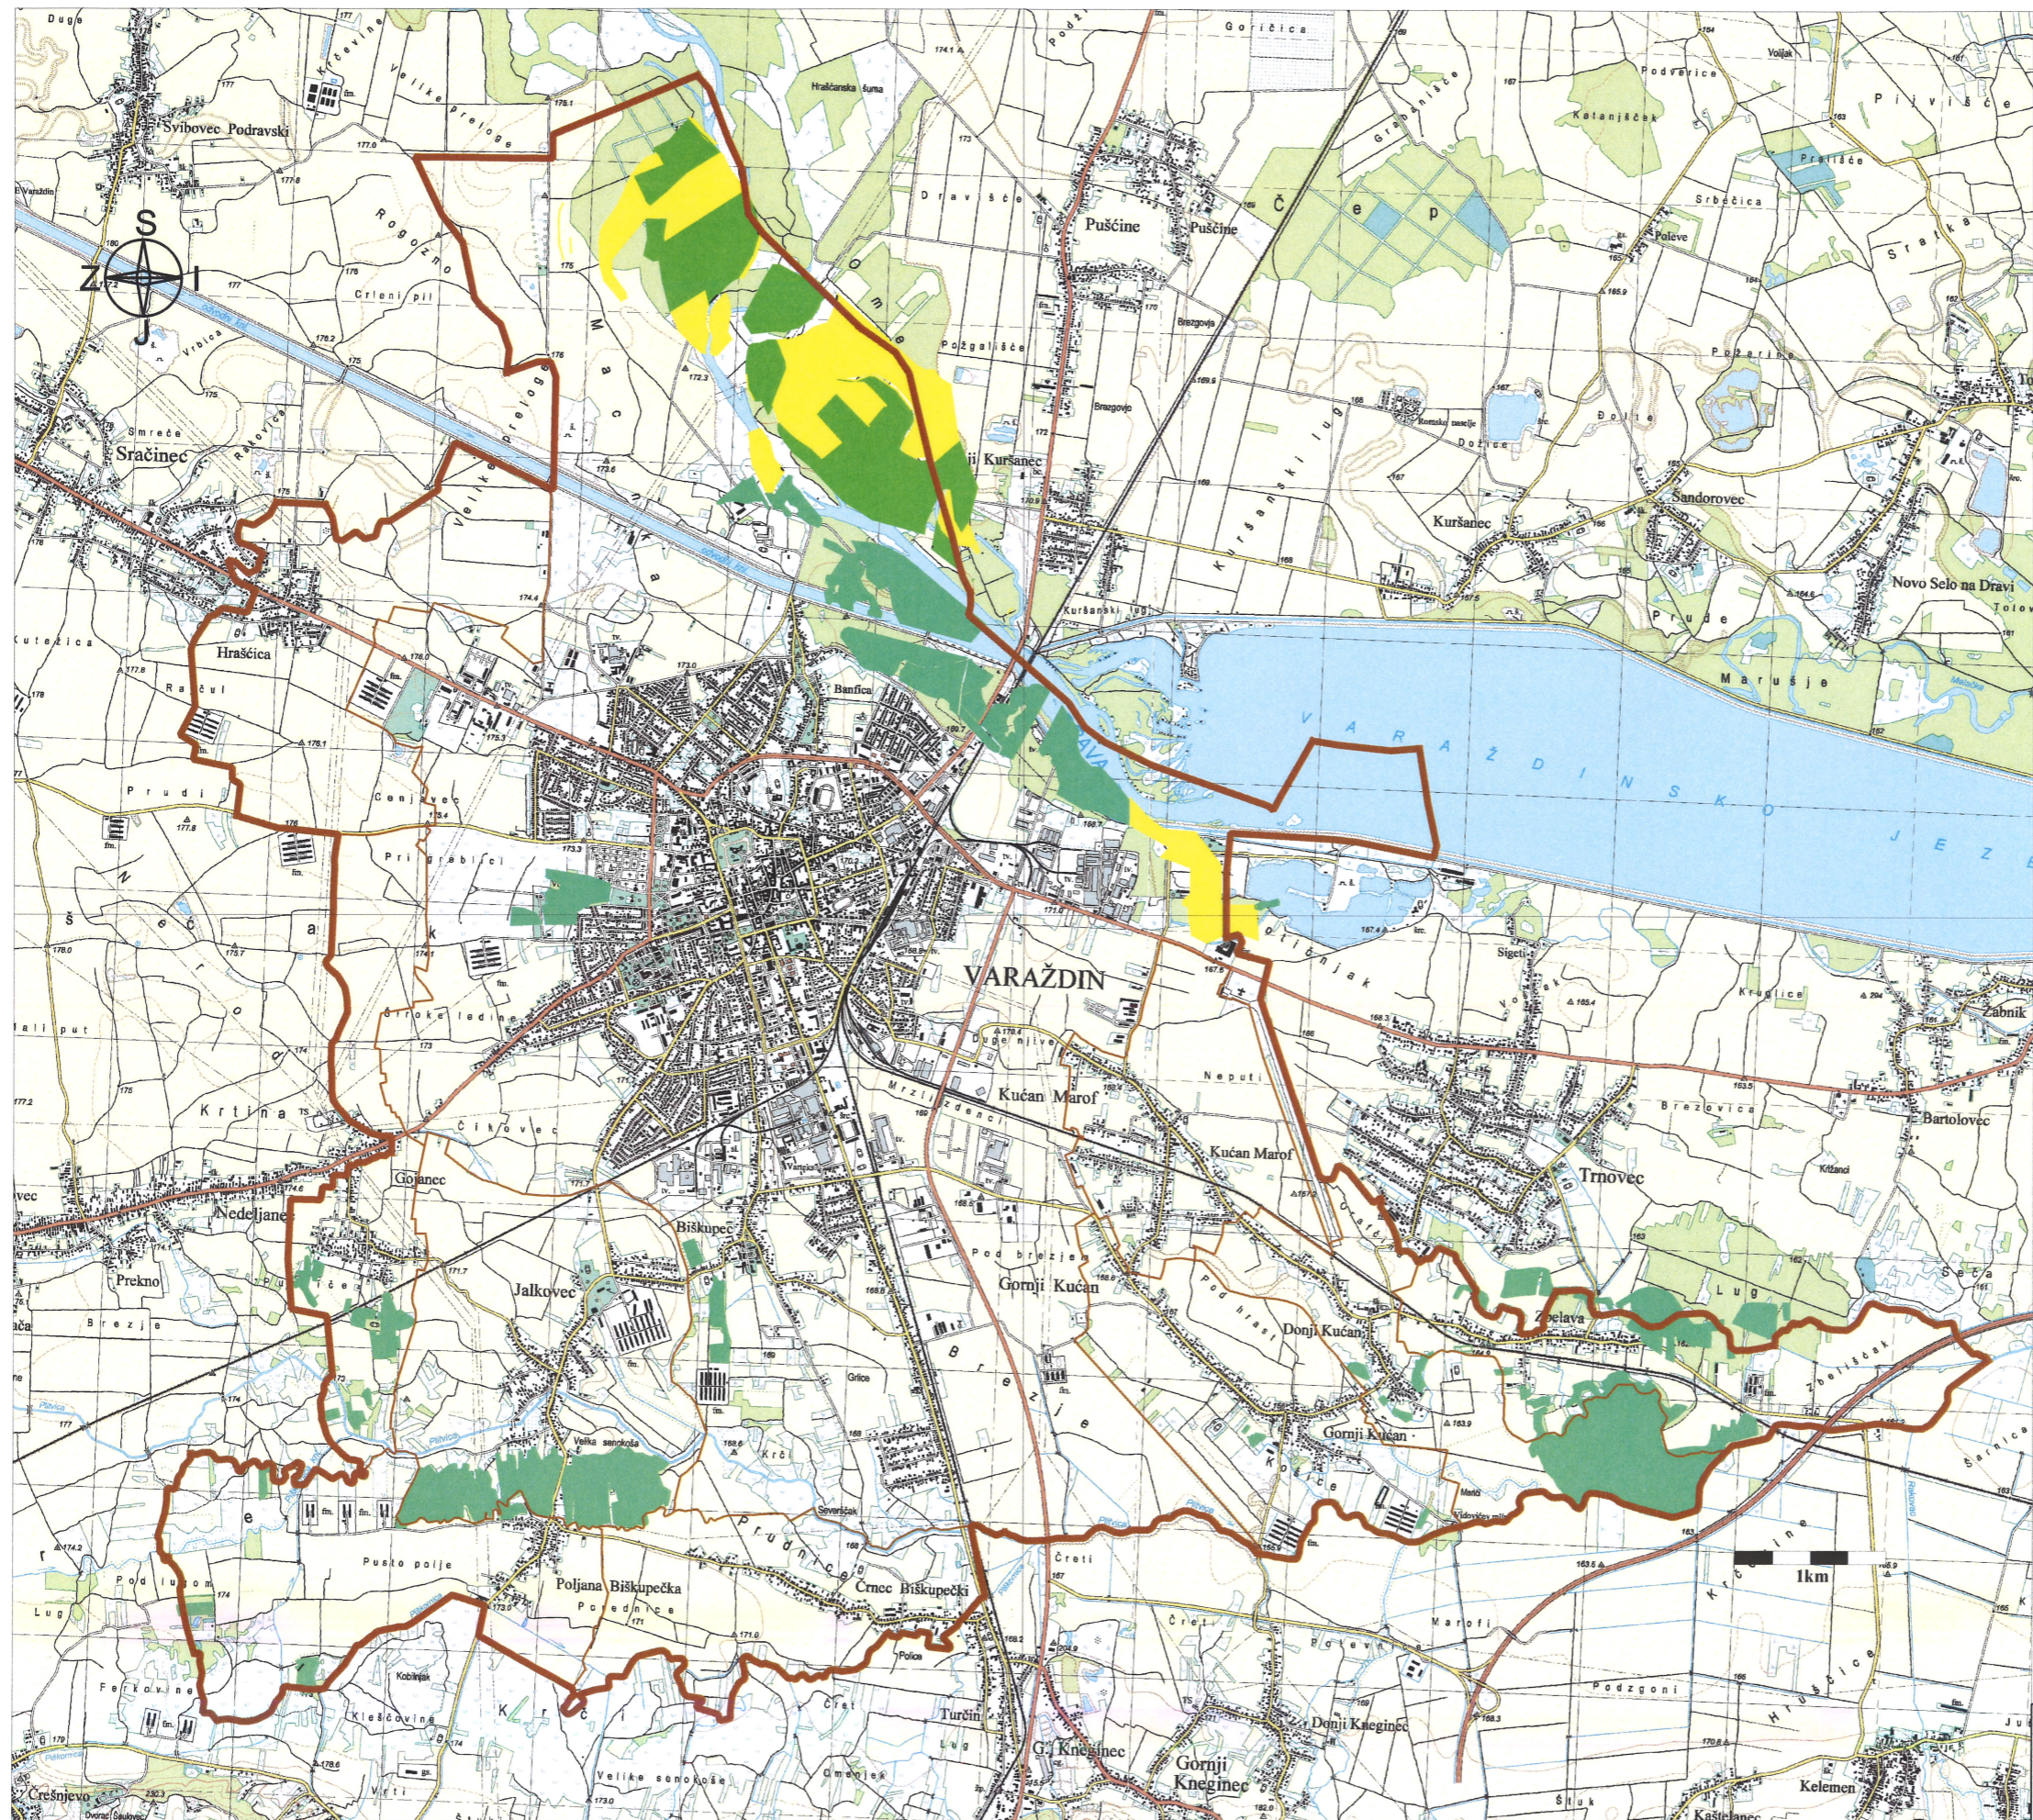

LEGENDA:

-  GRANICA JEDINICE LOKALNE SAMOUPRAVE - GRAD VARAŽDIN
-  GRANICE NASELJA

 PRIVATNE ŠUME

DRŽAVNE ŠUME

OPASNOST OD POŽARA:

 UMJERENA

 MALA

PLAN ZAŠTITE OD POŽARA
GRAD VARAŽDIN
DRŽAVNE I PRIVATNE
ŠUME

LEGENDA:

-  GRANICA JEDINICE LOKALNE SAMOUPRAVE - GRAD VARAŽDIN
-  GRANICE NASELJA

-  PRIVATNE ŠUME

DRŽAVNE ŠUME

OPASNOST OD POŽARA:

-  UMJERENA
-  MALA

LEGENDA:

- GRANICA JEDINICE LOKALNE SAMOUPRAVE - GRAD VARAŽDIN
- GRANICE NASELJA
- PRIVATNE ŠUME
- DRŽAVNE ŠUME
- OPASNOST OD POŽARA:
- UMJERENA

7	PLAN ZAŠTITE OD POŽARA GRAD VARAŽDIN
B1	DRŽAVNE I PRIVATNE ŠUME

LEGENDA:

-  GRANICA JEDINICE LOKALNE SAMOUPRAVE - GRAD VARAŽDIN
-  GRANICE NASELJA
-  PRIVATNE ŠUME

7	PLAN ZAŠTITE OD POŽARA GRAD VARAŽDIN
A2	DRŽAVNE I PRIVATNE ŠUME

LEGENDA:

-  GRANICA JEDINICE LOKALNE SAMOUPRAVE - GRAD VARAŽDIN
-  GRANICE NASELJA
-  PRIVATNE ŠUME
-  DRŽAVNE ŠUME
-  OPASNOST OD POŽARA: UMJERENA

7	PLAN ZAŠTITE OD POŽARA GRAD VARAŽDIN
B2	DRŽAVNE I PRIVATNE ŠUME